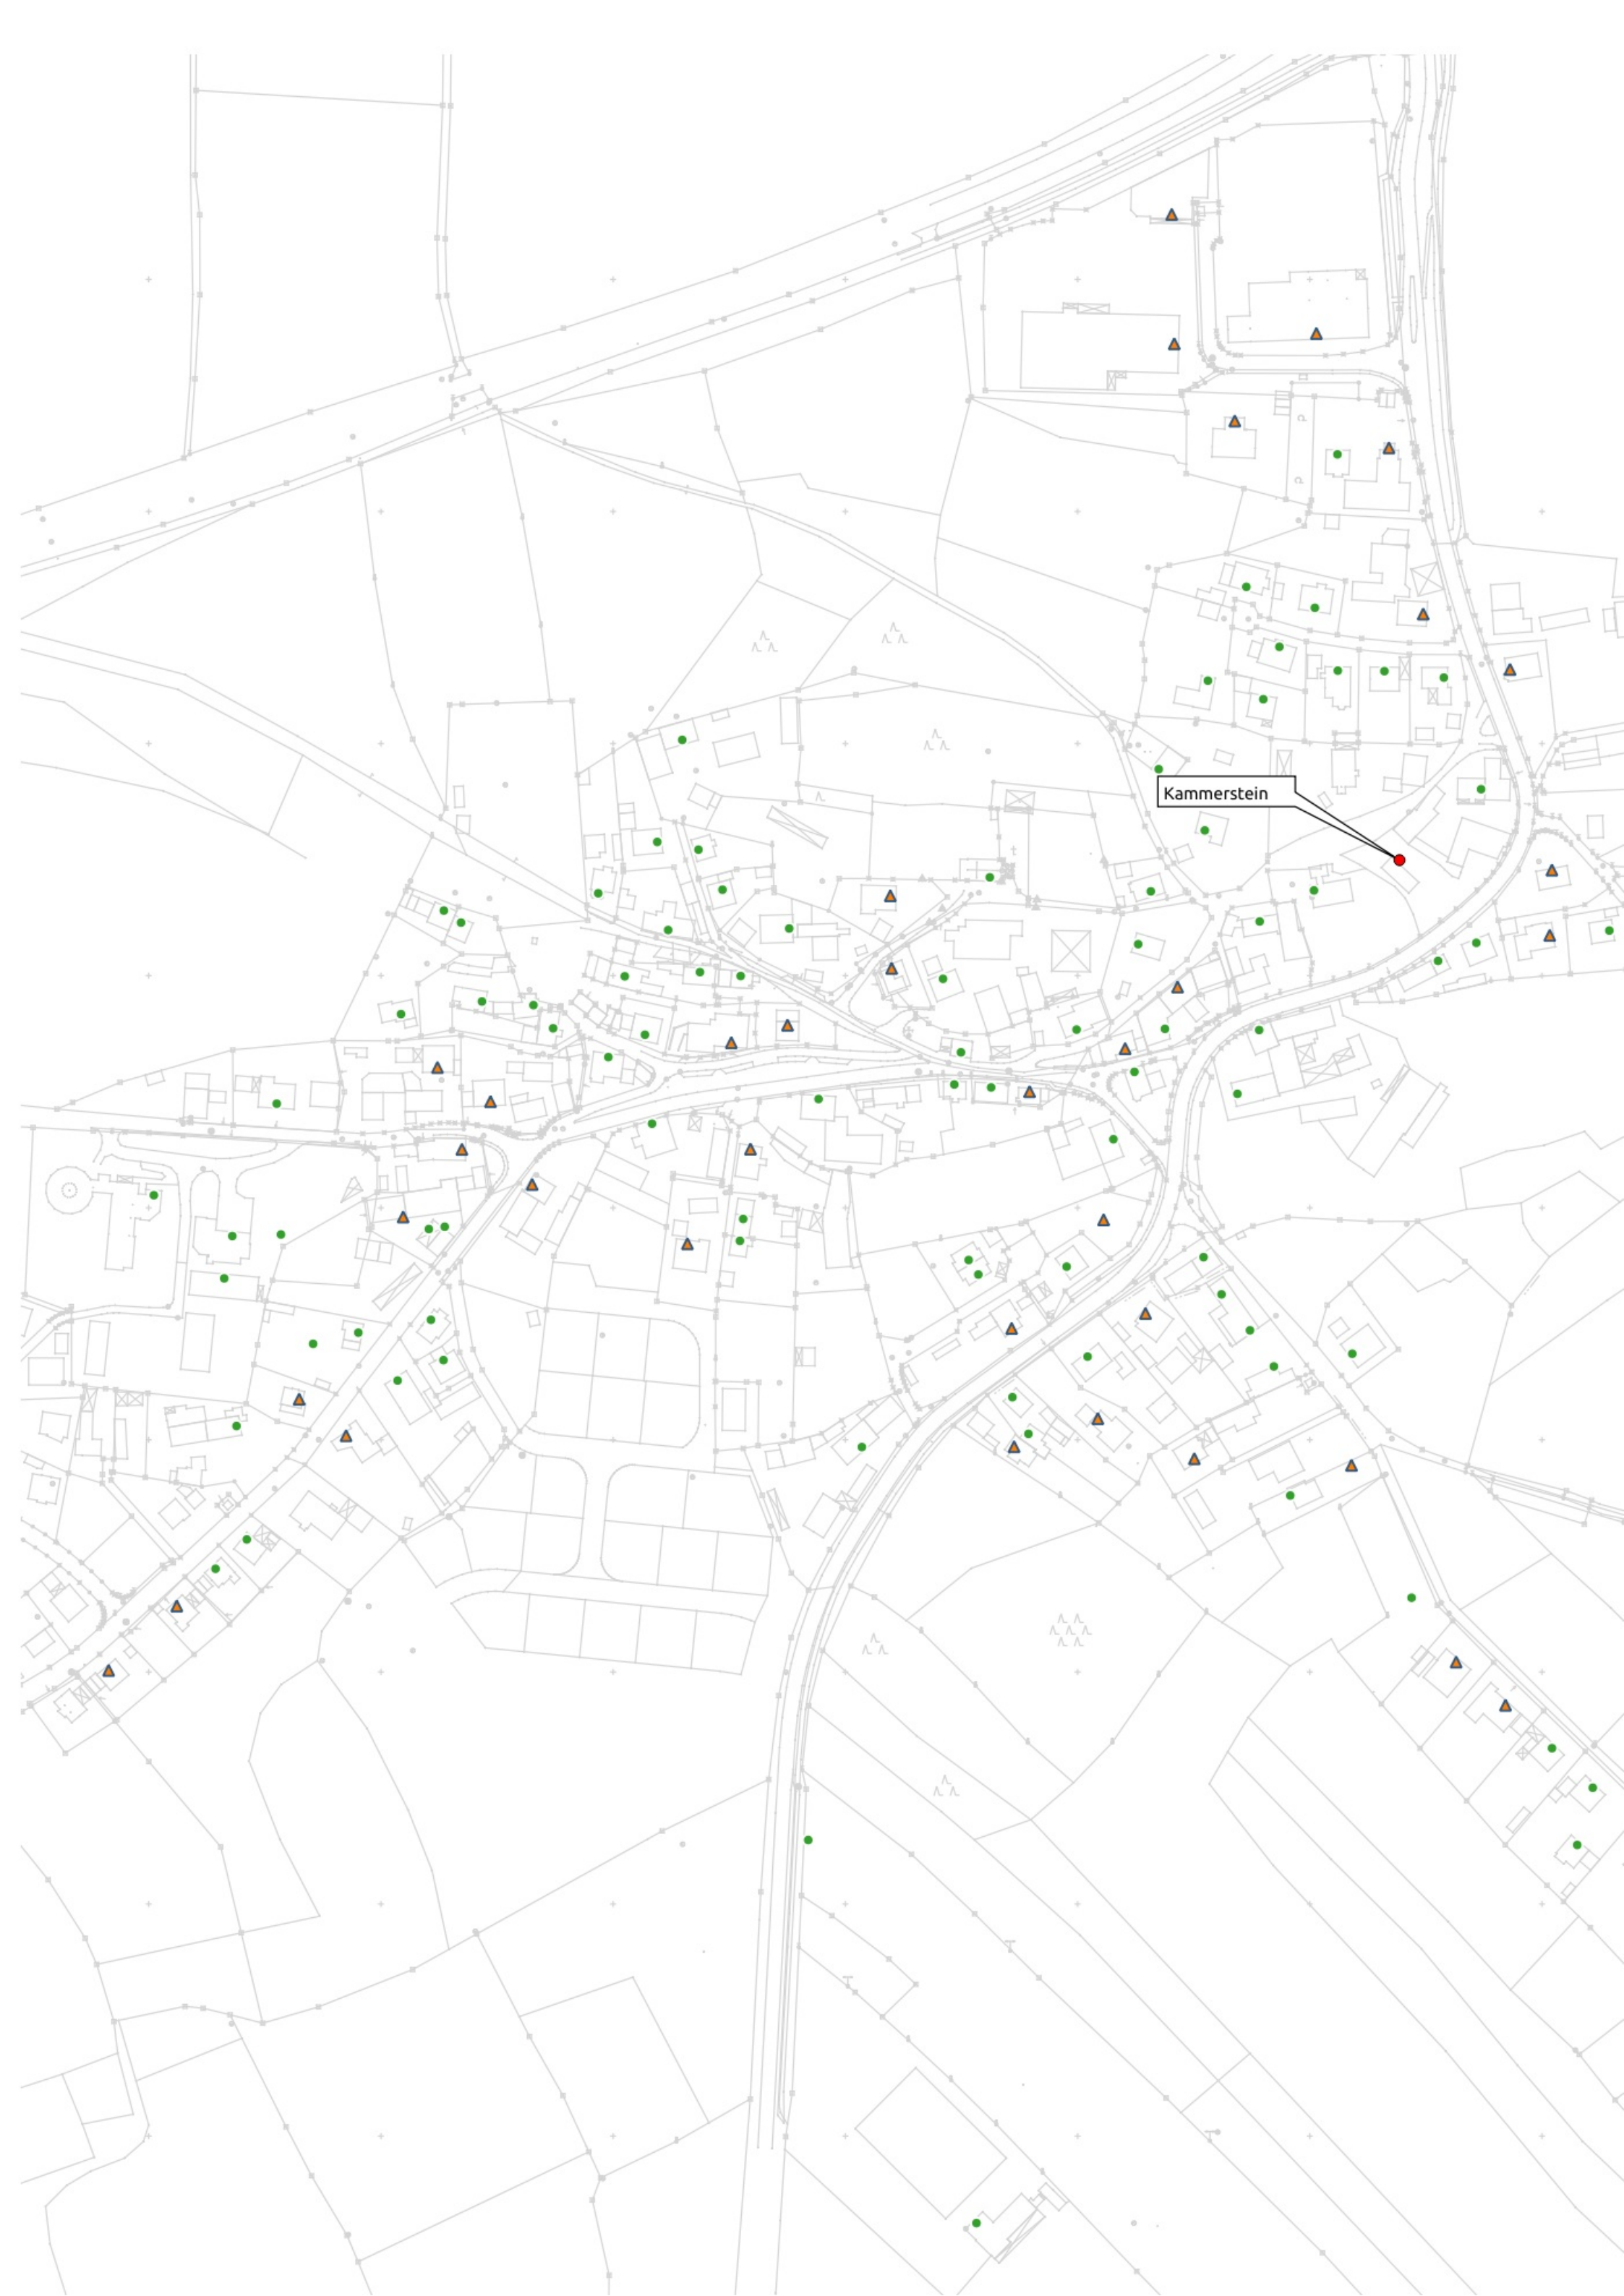

Ausschreibung Gigabit1

vorläufiges
Erschließungsgebiet

Gemeinde Kammerstein

Planungsbüro Stephan Schröder UG
haftungsbeschränkt

www.breitbandplanung.de

Erstelldatum 7.9.2023 S.Schröder

Legende

- private Anschlußpunkte, geforderte Bandbreite mindestens 200 MBit/s symmetrisch
- ▲ gewerbliche Anschlußpunkte, geforderte Bandbreite mindestens 1 GBit/s symmetrisch
- Gemeindegrenze

Kammerstein

Kammerstein

Kammerstein

Kammerstein

Kammerstein

Günzersreuth

Barthelmesaurach

Barthelmesaurach

Haag

Rudelsdorf

Günzersreuth

Putzenreuth

Volkersgau

Oberreichenbach