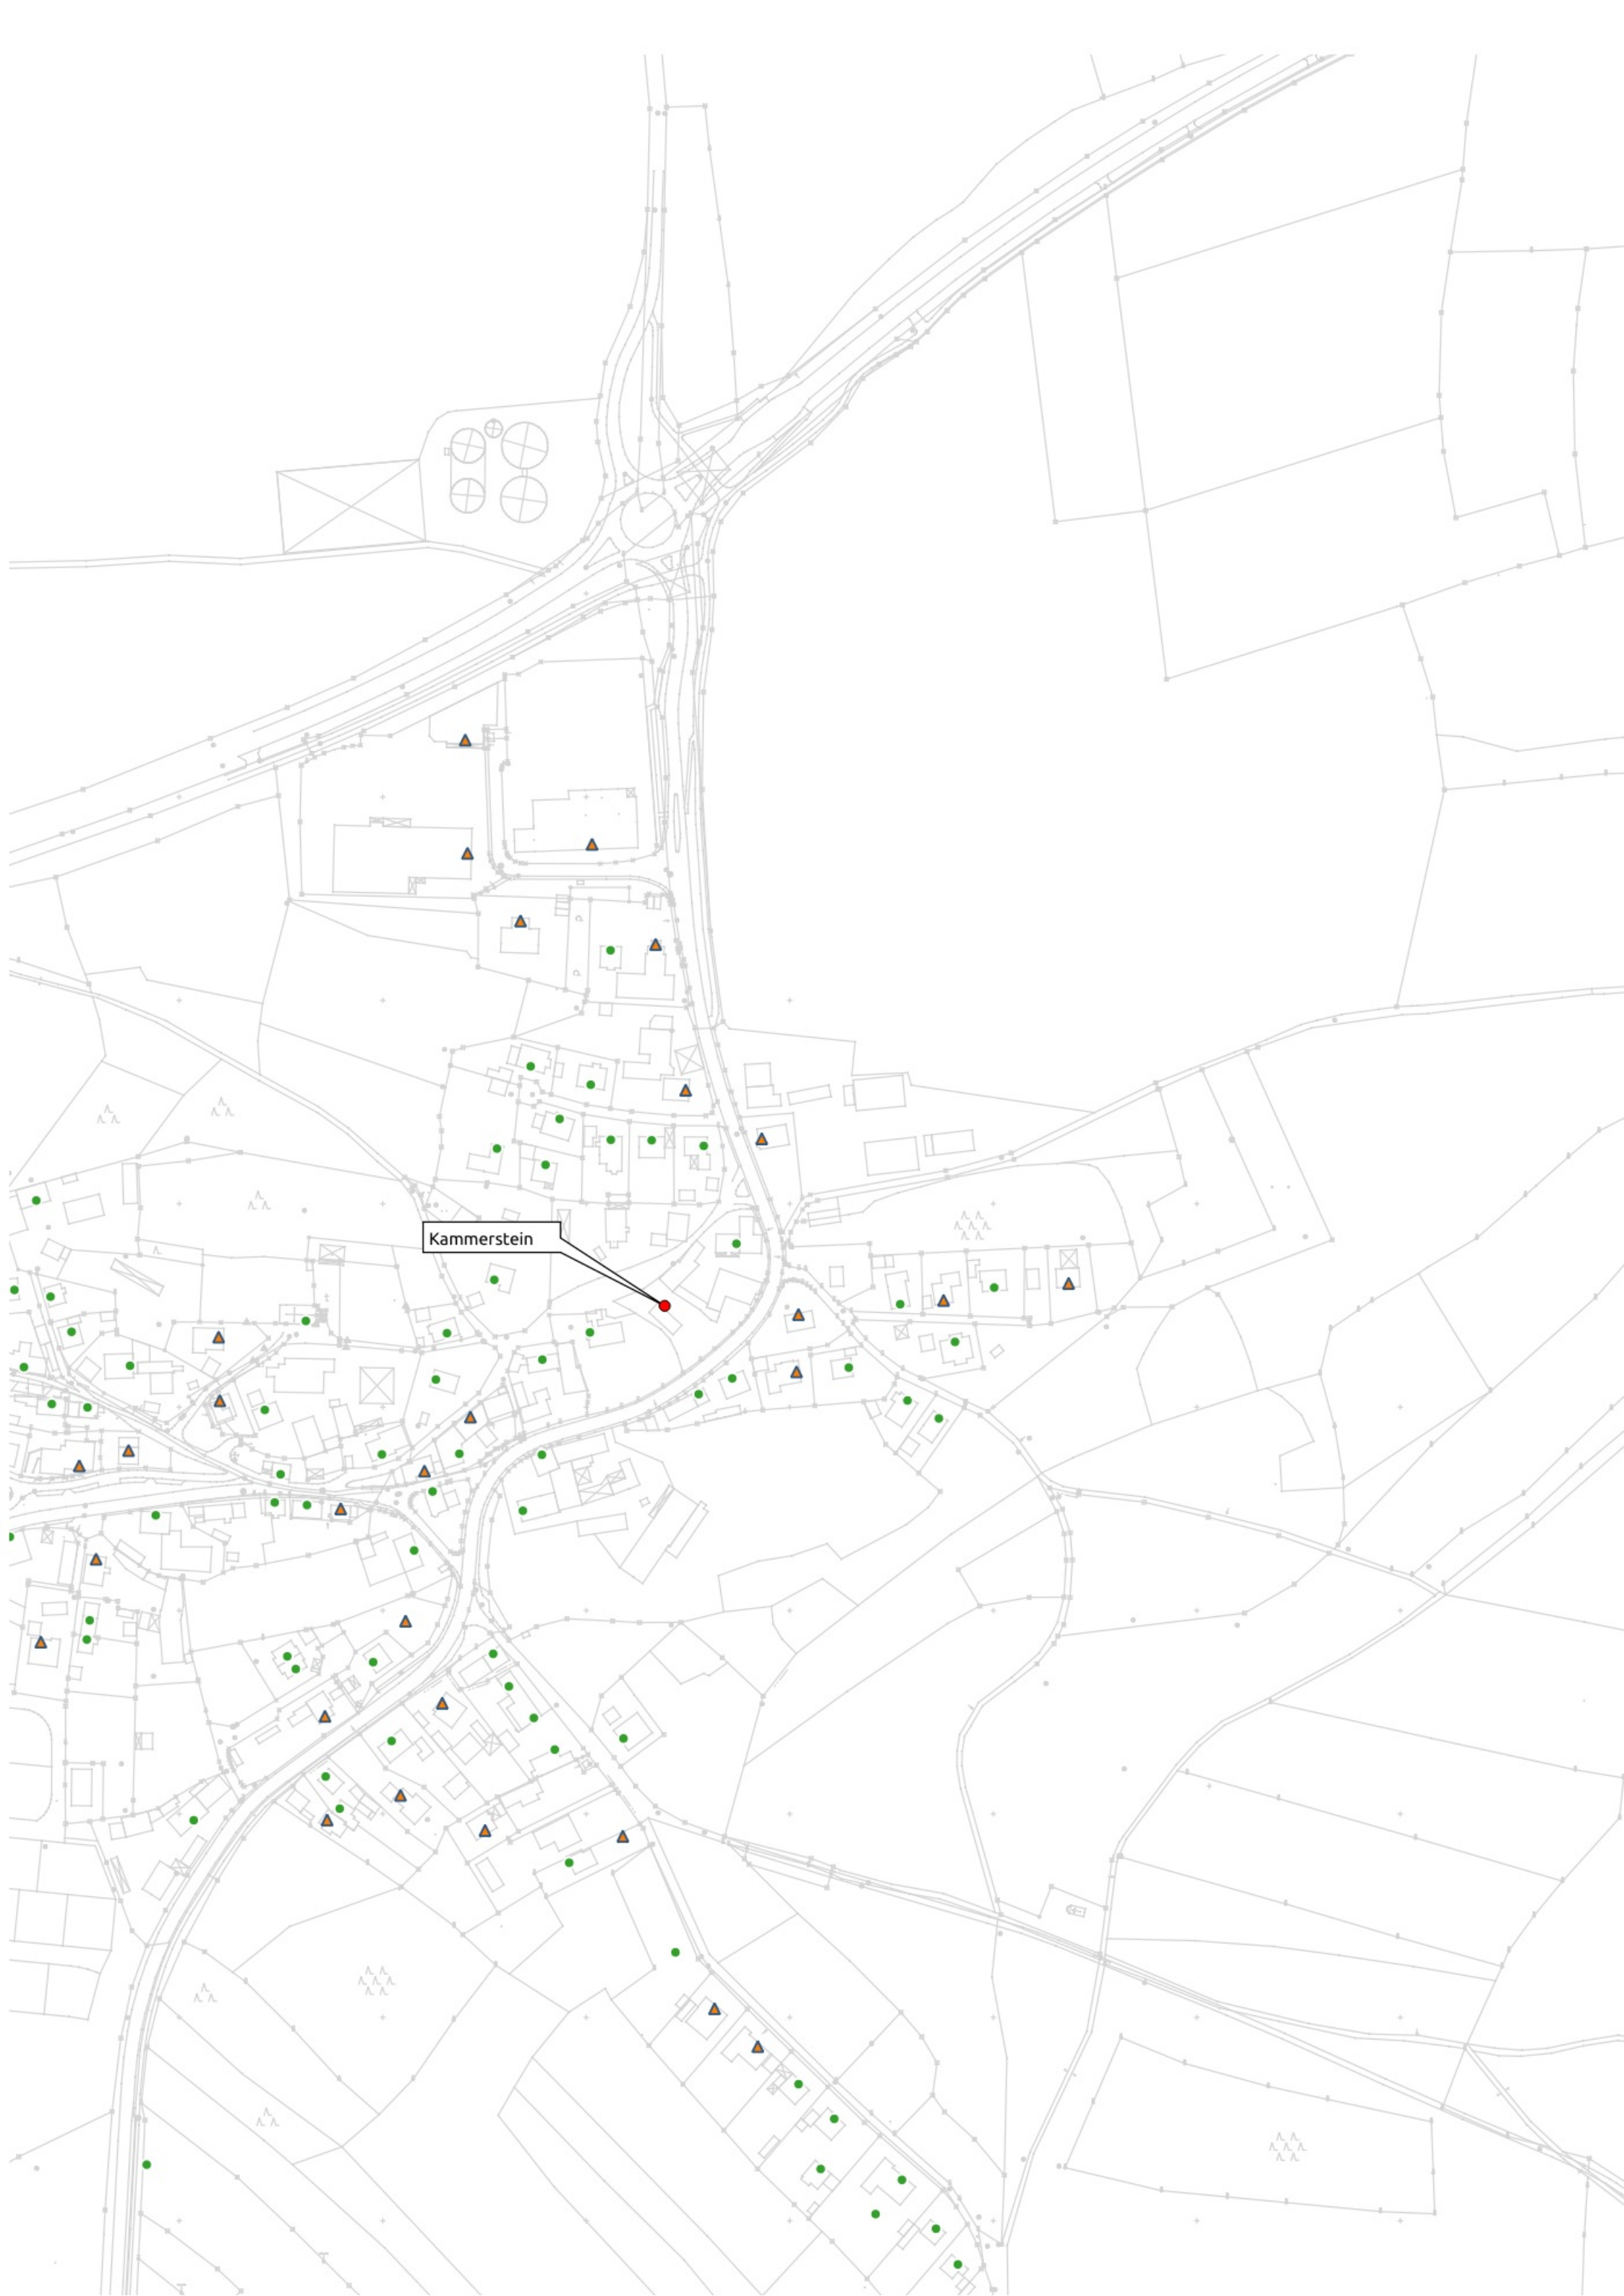

Ausschreibung Gigabit1

vorläufiges
Erschließungsgebiet

Gemeinde Kammerstein

Planungsbüro Stephan Schröder UG
haftungsbeschränkt

www.breitbandplanung.de

Erstelldatum 7.9.2023 S.Schröder

Legende

- private Anschlußpunkte, geforderte Bandbreite mindestens 200 MBit/s symmetrisch
- ▲ gewerbliche Anschlußpunkte, geforderte Bandbreite mindestens 1 GBit/s symmetrisch
- Gemeindegrenze

Kammerstein

Kammerstein

Kammerstein

Kammerstein

Kammerstein

Günzersreuth

Barthelmesaurach

Barthelmesaurach

Haag

Rudelsdorf

Günzersreuth

Putzenreuth

Volkersgau

Oberreichenbach