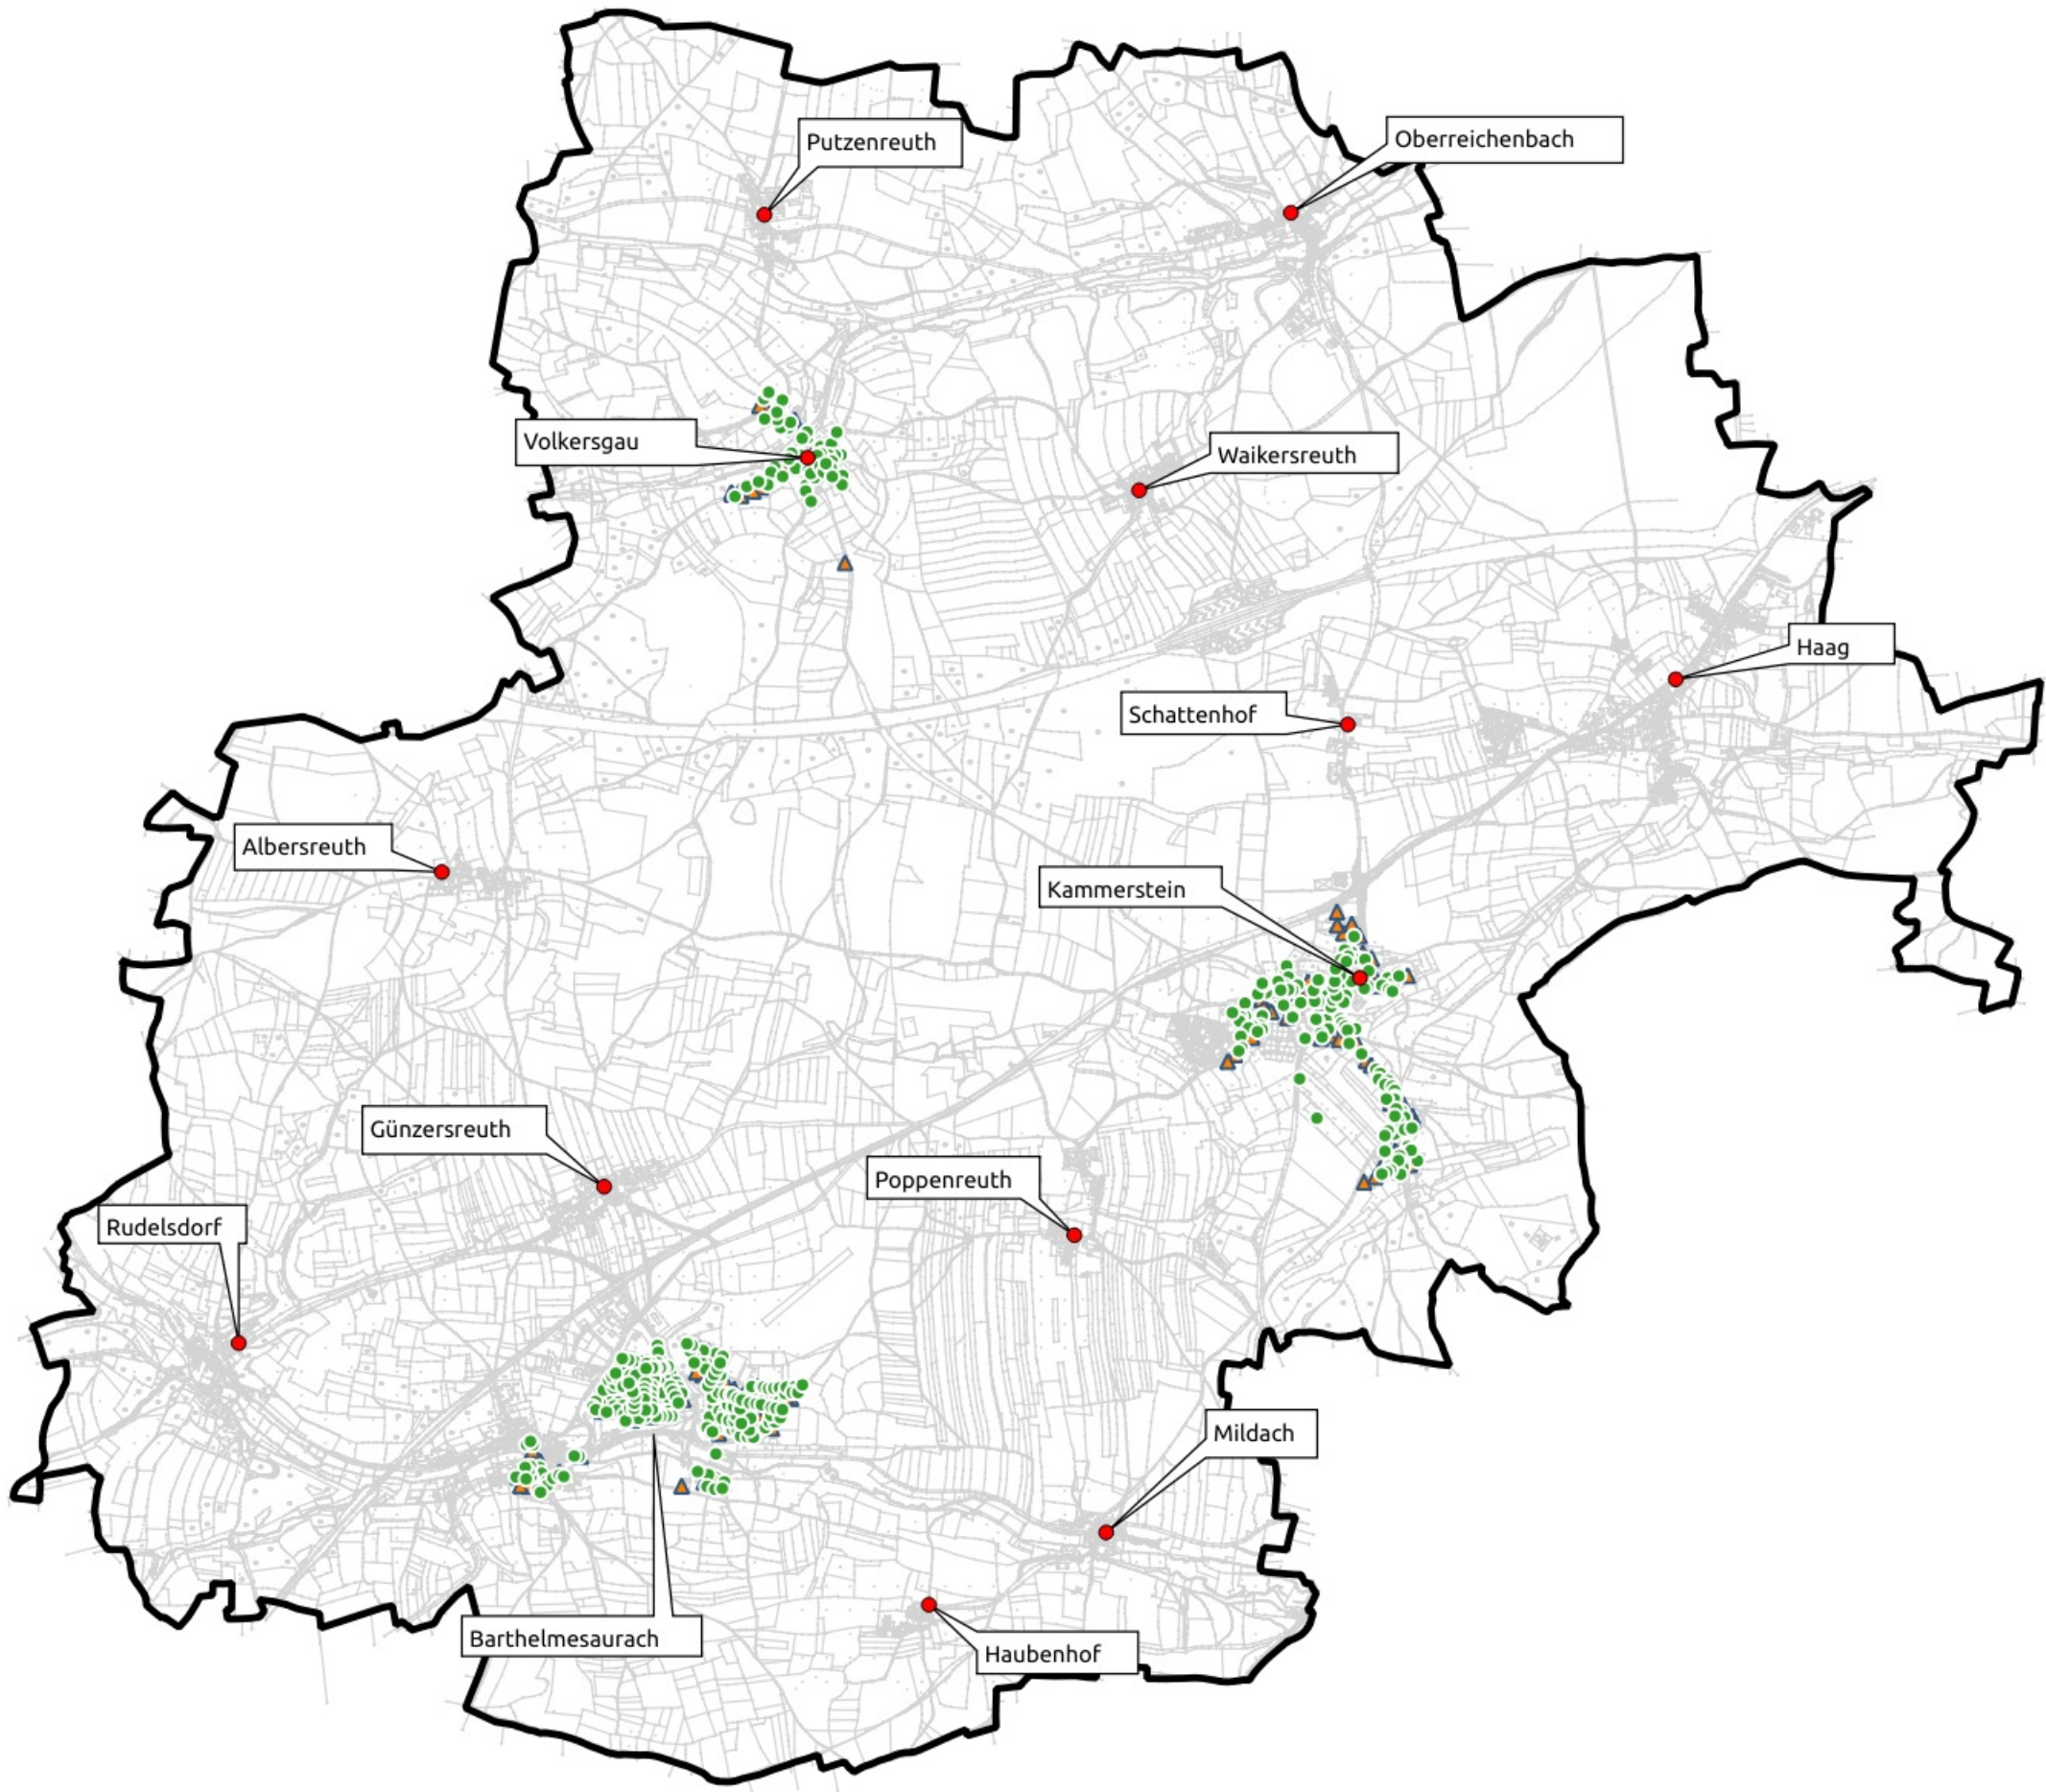

Ausschreibung Gigabit1

vorläufiges
Erschließungsgebiet

Gemeinde Kammerstein

Planungsbüro Stephan Schröder UG
haftungsbeschränkt

www.breitbandplanung.de

Erstelldatum 7.9.2023 S.Schröder

Legende

- private Anschlußpunkte, geforderte Bandbreite mindestens 200 MBit/s symmetrisch
- ▲ gewerbliche Anschlußpunkte, geforderte Bandbreite mindestens 1 GBit/s symmetrisch
- Gemeindegrenze

Kammerstein

Kammerstein

Kammerstein

Kammerstein

Kammerstein

Günzersreuth

Barthelmesaurach

Barthelmesaurach

Haag

Rudelsdorf

Günzersreuth

Putzenreuth

Volkersgau

Oberreichenbach