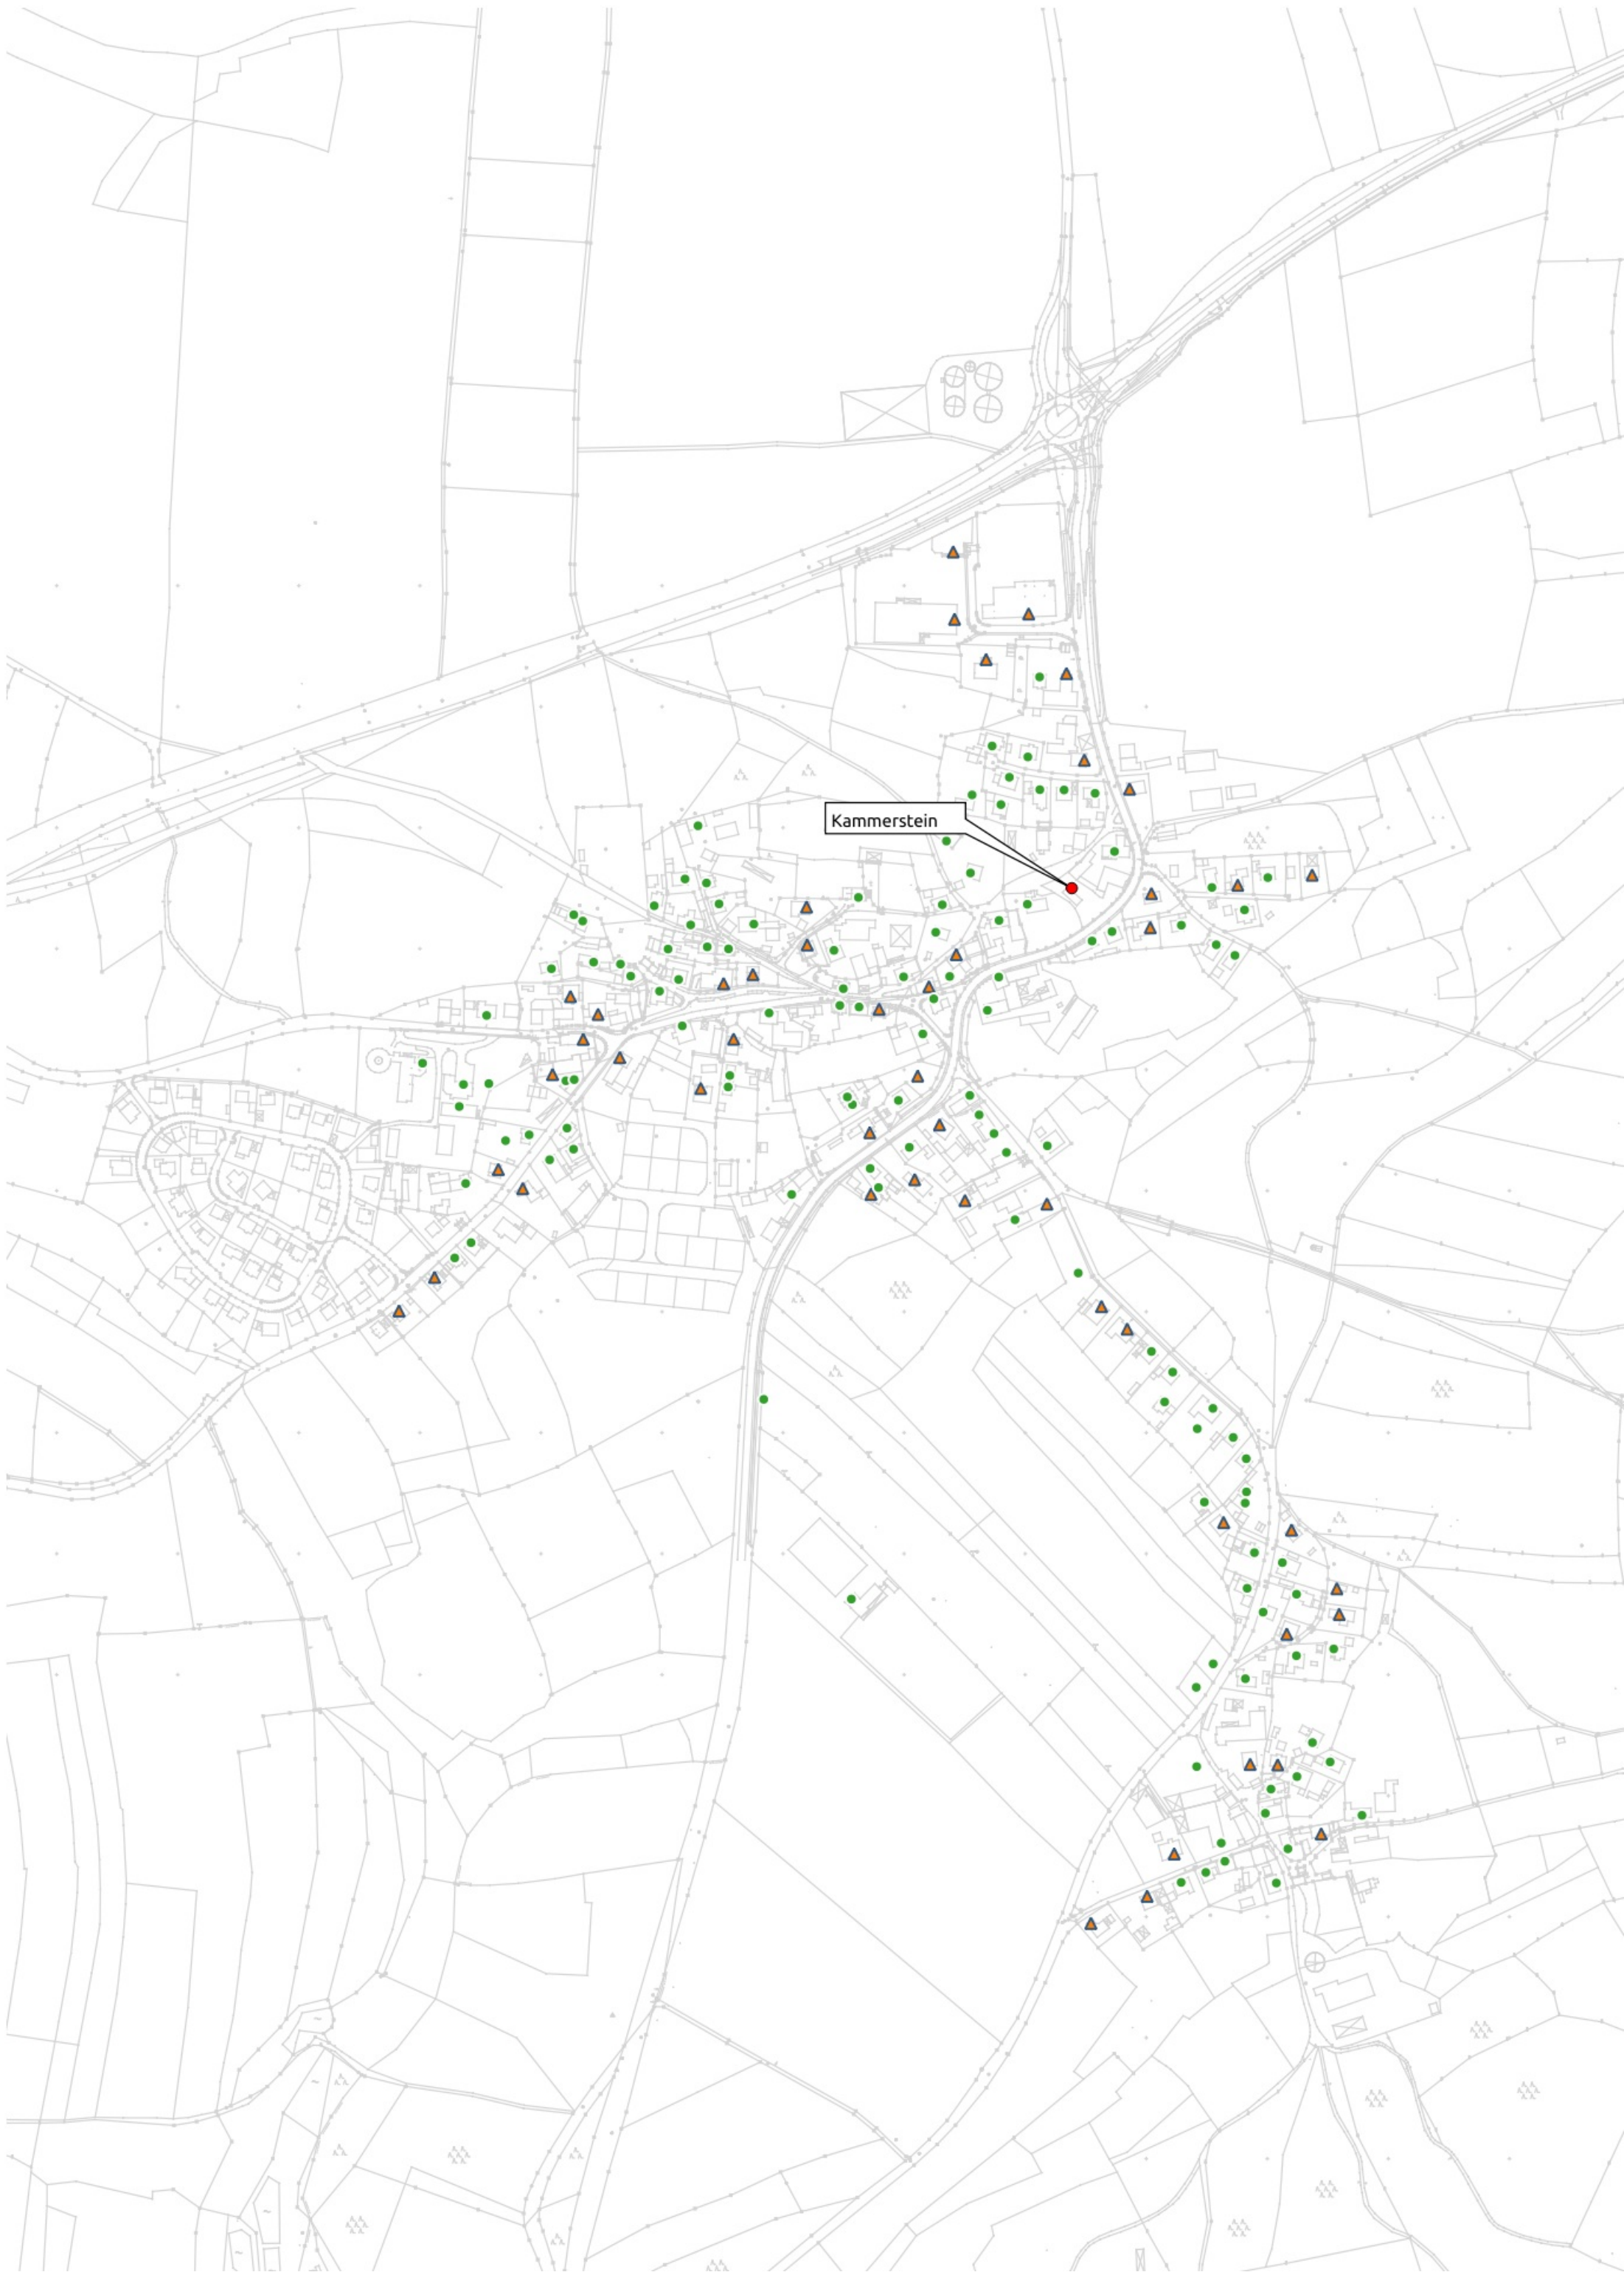

Ausschreibung Gigabit1

vorläufiges
Erschließungsgebiet

Gemeinde Kammerstein

Planungsbüro Stephan Schröder UG
haftungsbeschränkt

www.breitbandplanung.de

Erstelldatum 7.9.2023 S.Schröder

Legende

- private Anschlußpunkte, geforderte Bandbreite mindestens 200 MBit/s symmetrisch
- ▲ gewerbliche Anschlußpunkte, geforderte Bandbreite mindestens 1 GBit/s symmetrisch
- Gemeindegrenze

Kammerstein

Kammerstein

Kammerstein

Kammerstein

Kammerstein

Günzersreuth

Barthelmesaurach

Barthelmesaurach

Haag

Rudelsdorf

Günzersreuth

Putzenreuth

Volkersgau

Oberreichenbach