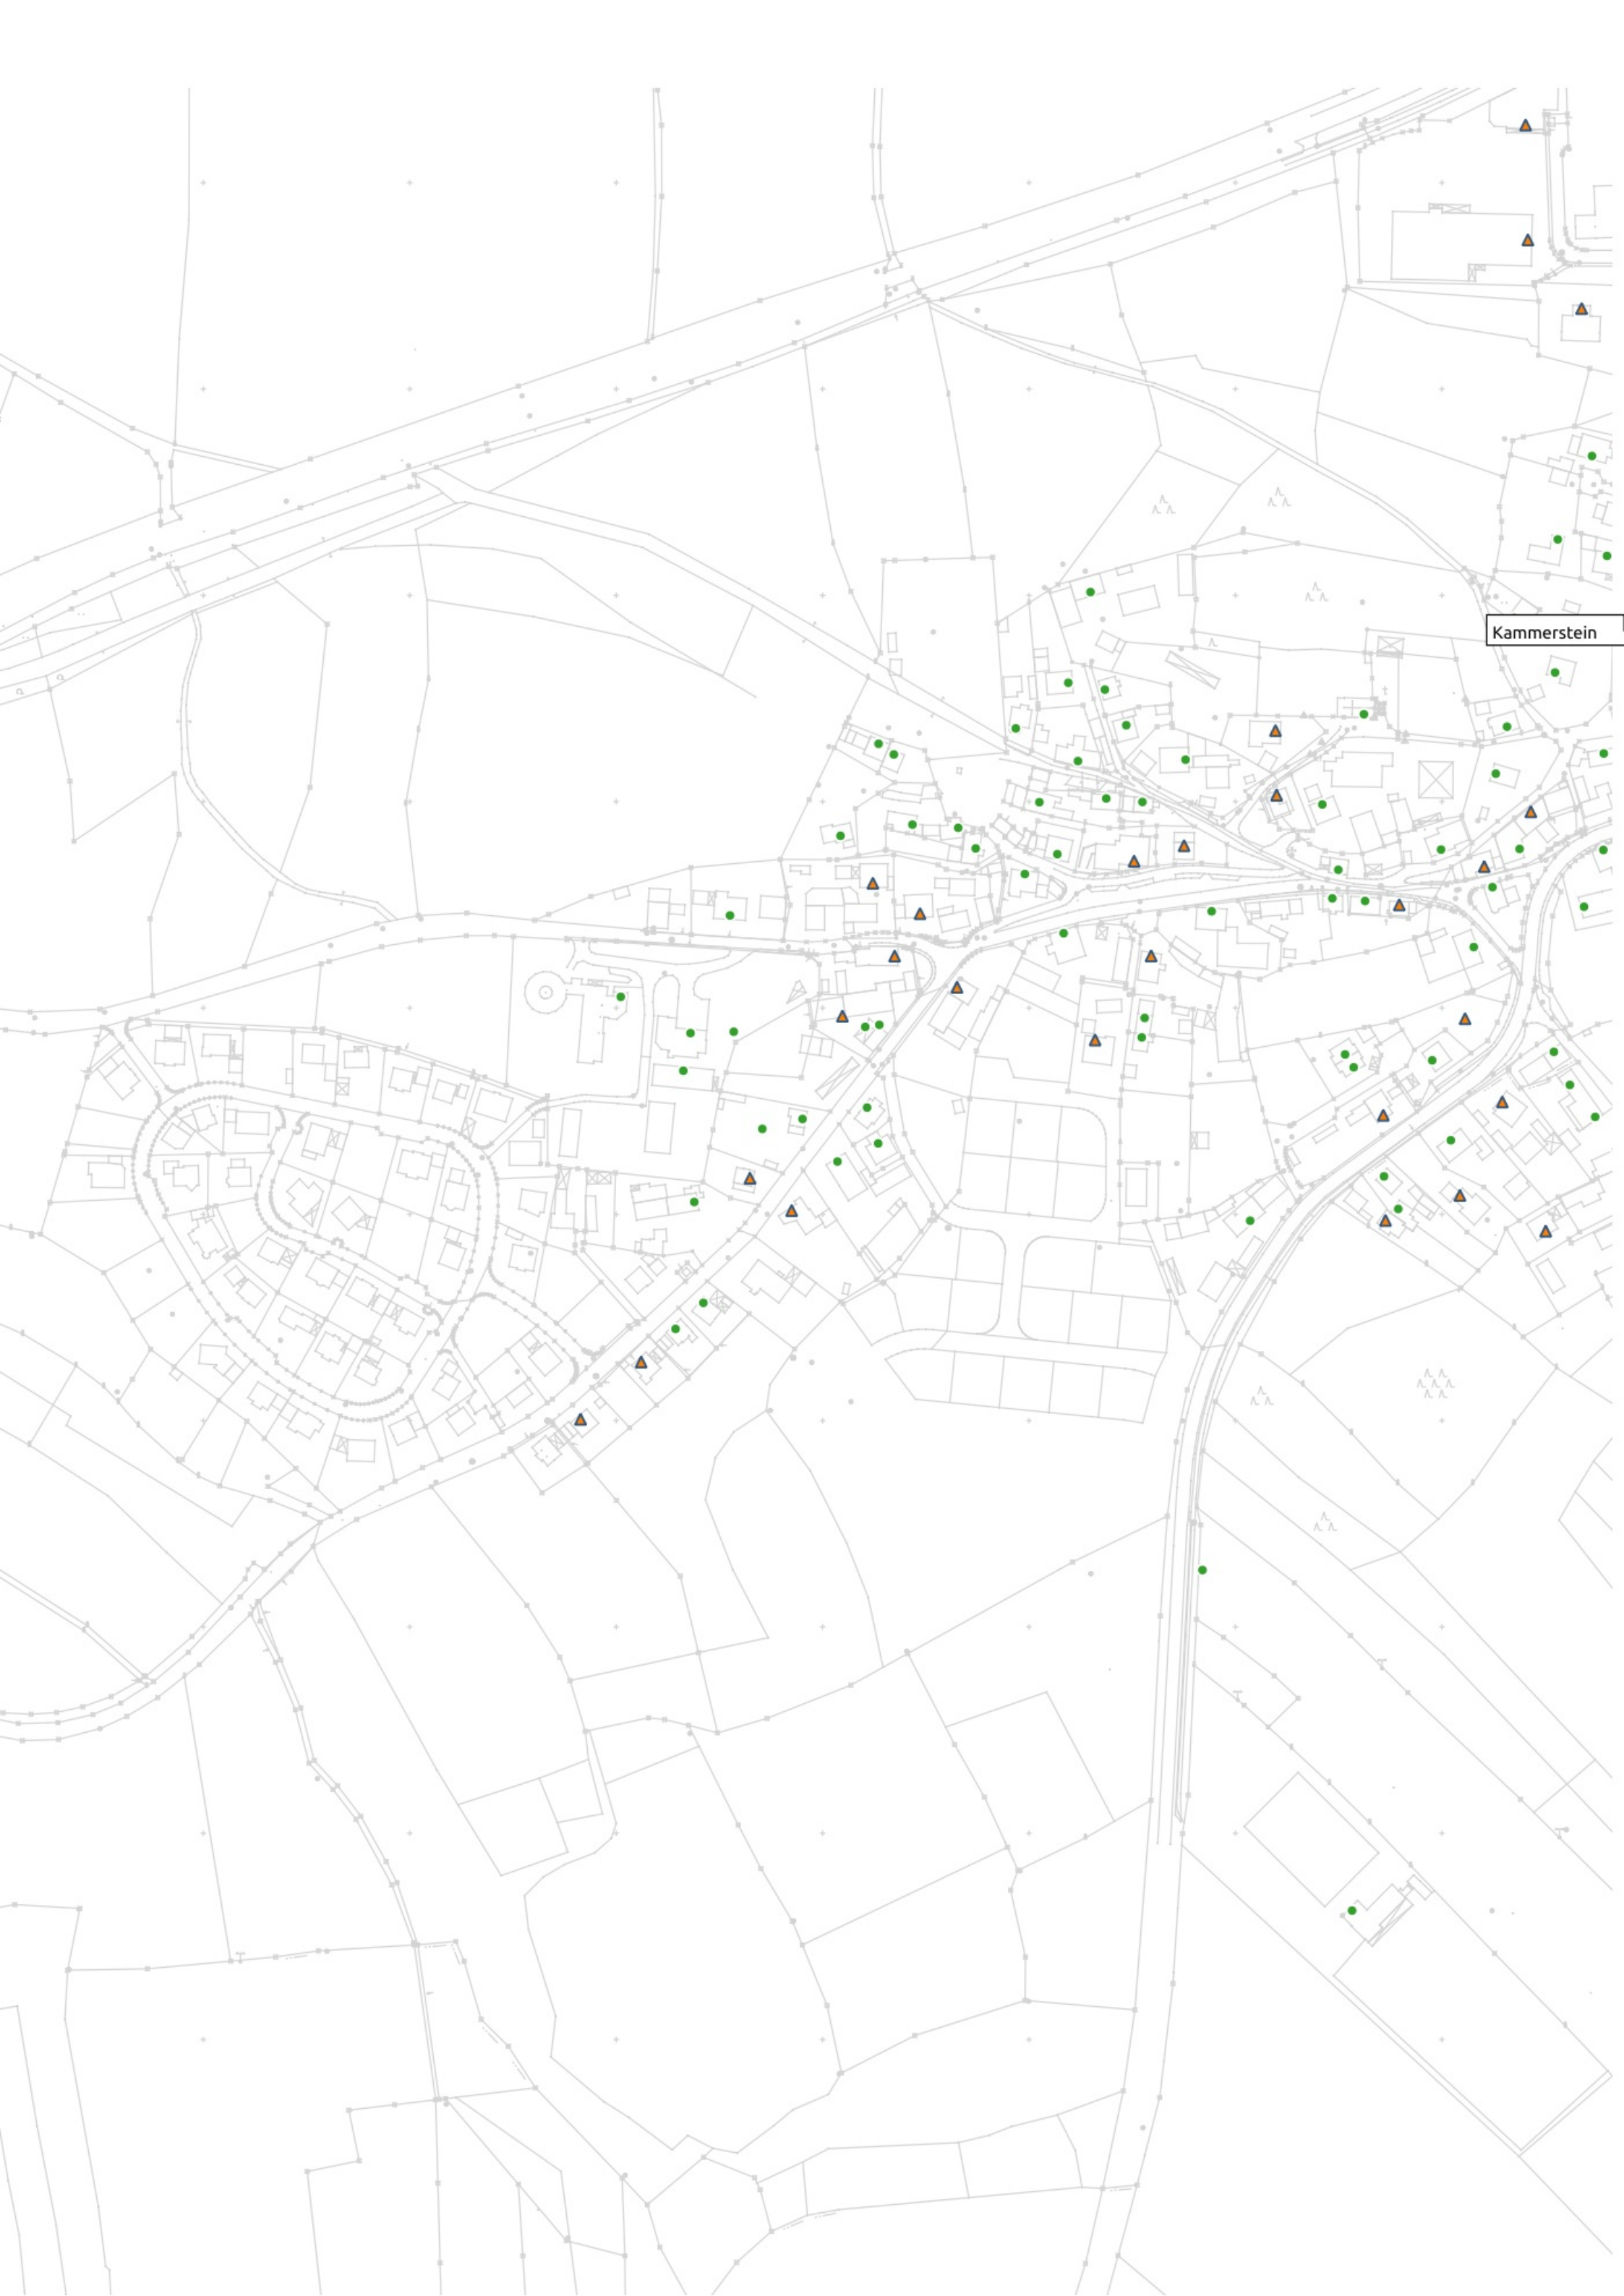

Ausschreibung Gigabit1

vorläufiges
Erschließungsgebiet

Gemeinde Kammerstein

Planungsbüro Stephan Schröder UG
haftungsbeschränkt

www.breitbandplanung.de

Erstelldatum 7.9.2023 S.Schröder

Legende

- private Anschlußpunkte, geforderte Bandbreite mindestens 200 MBit/s symmetrisch
- ▲ gewerbliche Anschlußpunkte, geforderte Bandbreite mindestens 1 GBit/s symmetrisch
- Gemeindegrenze

Kammerstein

Kammerstein

Kammerstein

Kammerstein

Kammerstein

Günzersreuth

Barthelmesaurach

Barthelmesaurach

Haag

Rudelsdorf

Günzersreuth

Putzenreuth

Volkersgau

Oberreichenbach