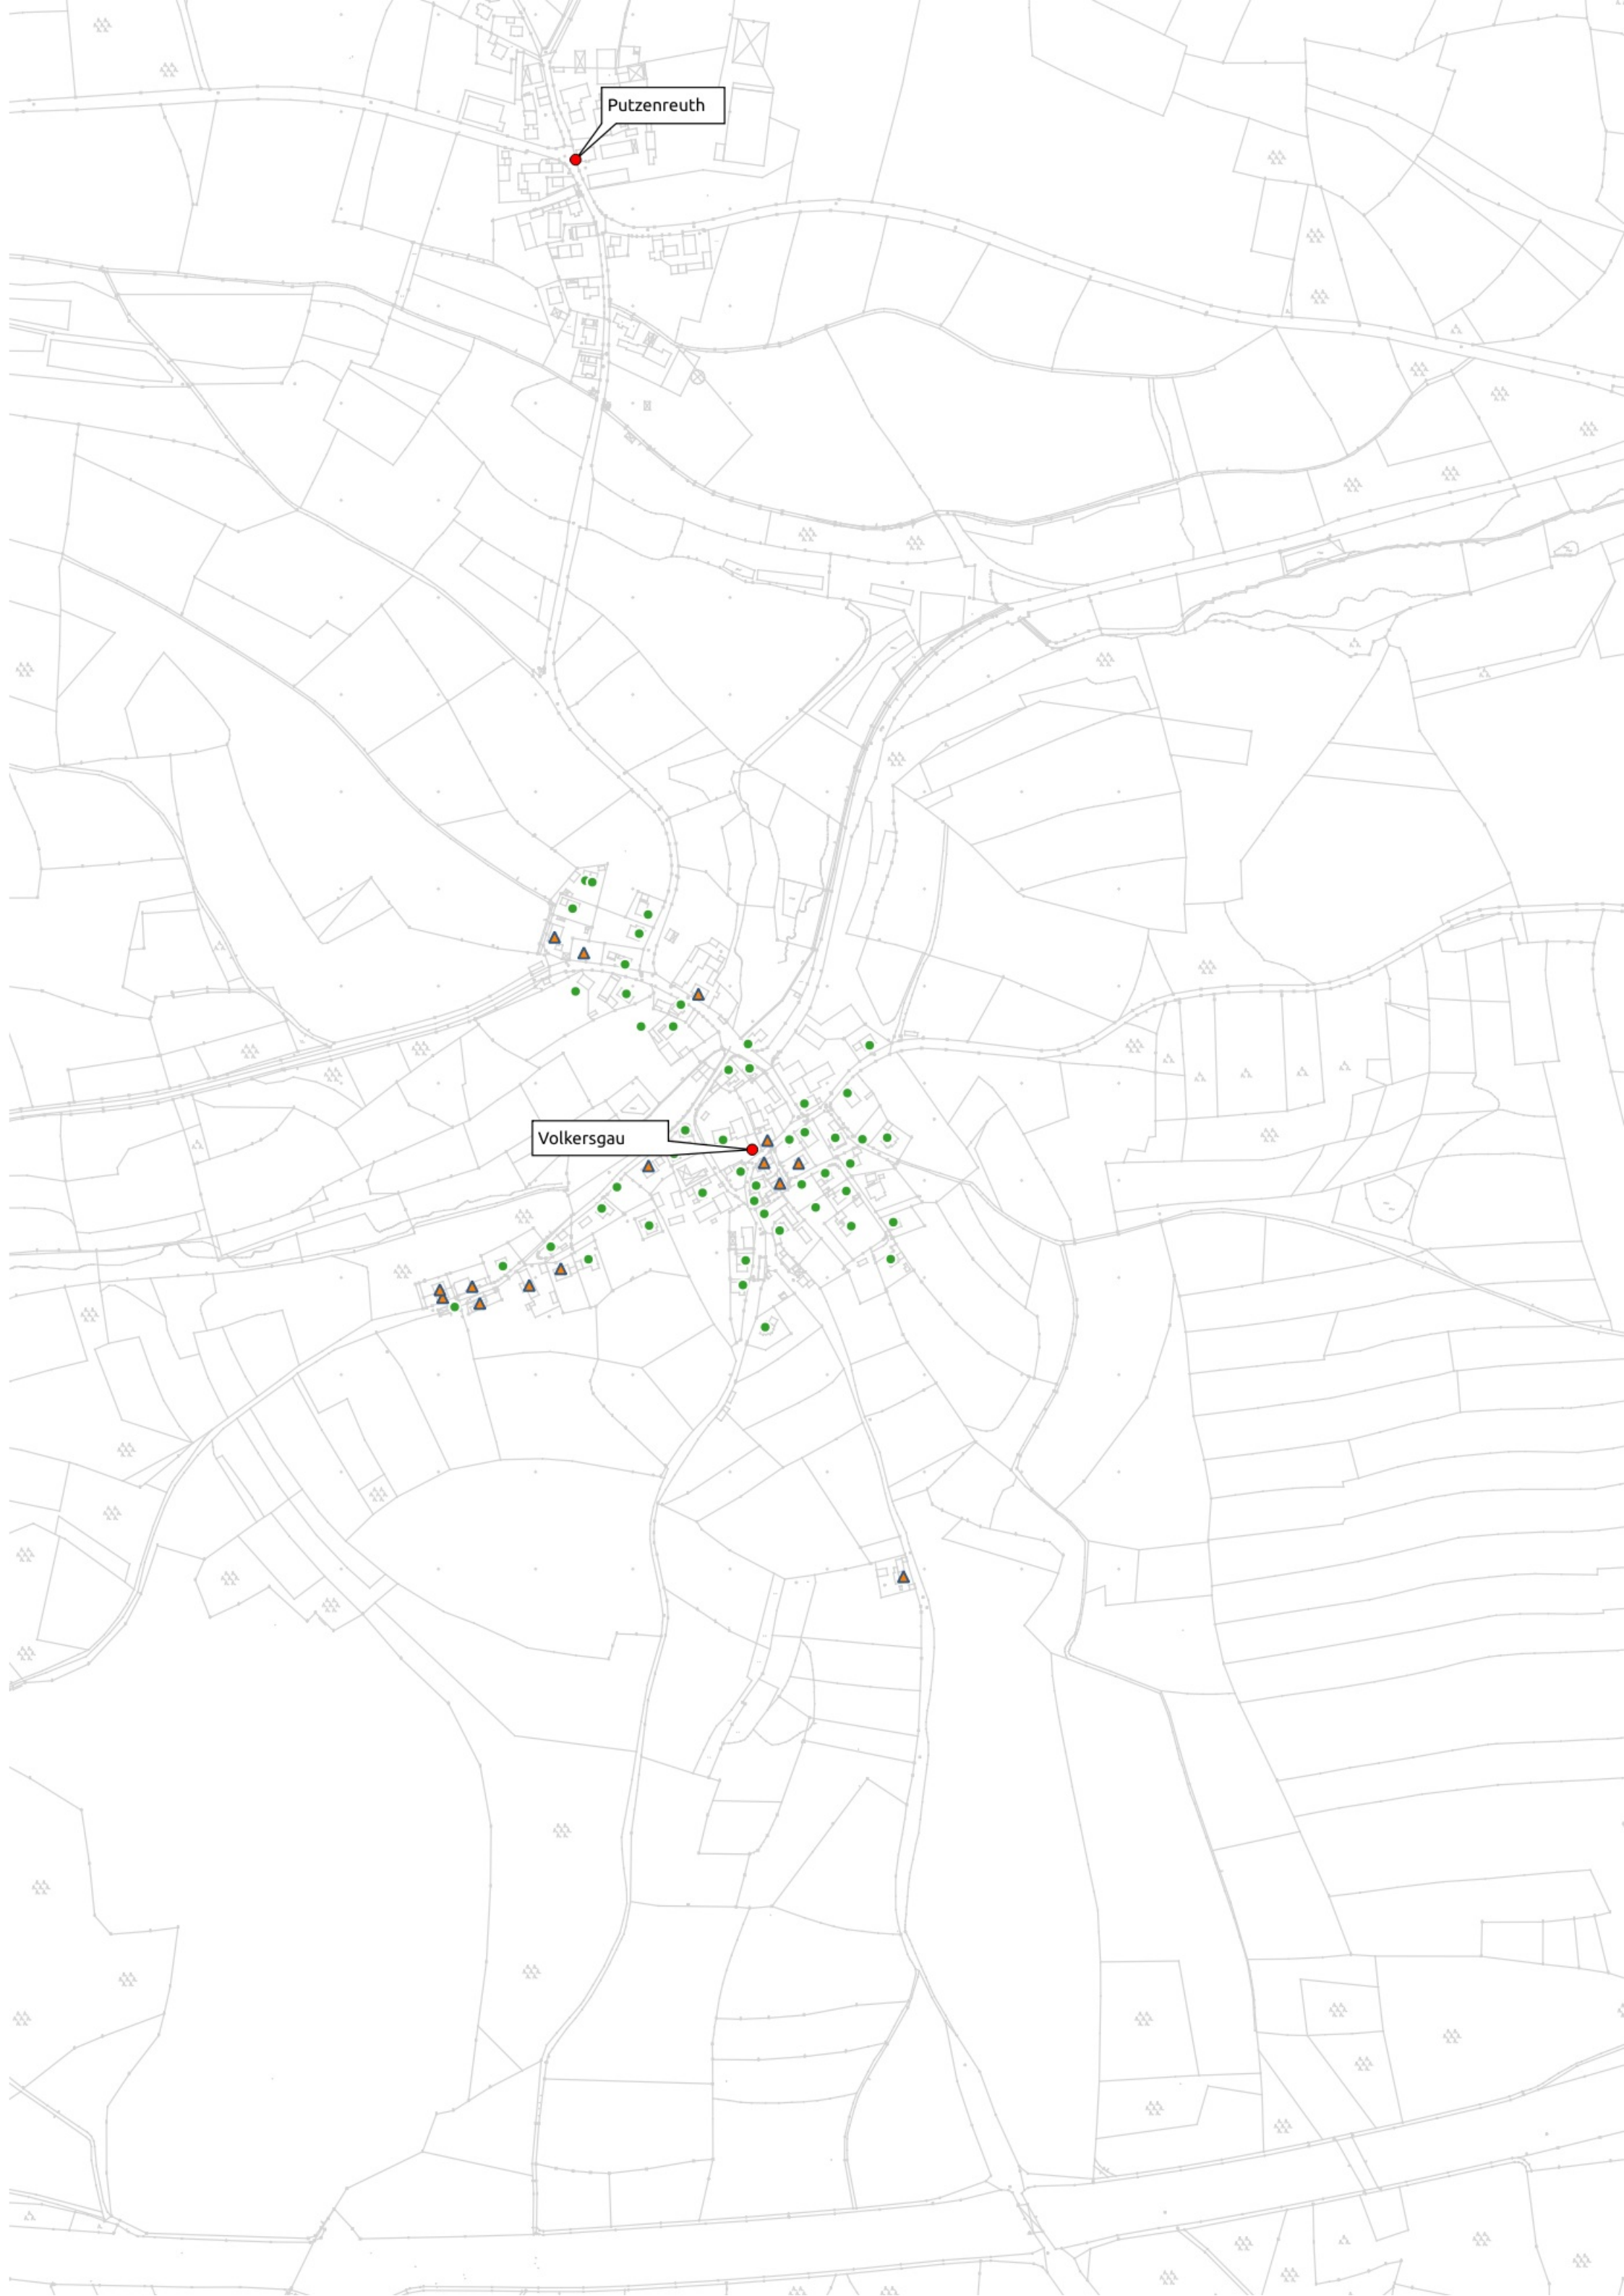

Ausschreibung Gigabit1

vorläufiges
Erschließungsgebiet

Gemeinde Kammerstein

Planungsbüro Stephan Schröder UG
haftungsbeschränkt

www.breitbandplanung.de

Erstelldatum 7.9.2023 S.Schröder

Legende

- private Anschlußpunkte, geforderte Bandbreite mindestens 200 MBit/s symmetrisch
- ▲ gewerbliche Anschlußpunkte, geforderte Bandbreite mindestens 1 GBit/s symmetrisch
- Gemeindegrenze

Kammerstein

Kammerstein

Kammerstein

Kammerstein

Kammerstein

Günzersreuth

Barthelmesaurach

Barthelmesaurach

Haag

Rudelsdorf

Günzersreuth

Putzenreuth

Volkersgau

Oberreichenbach