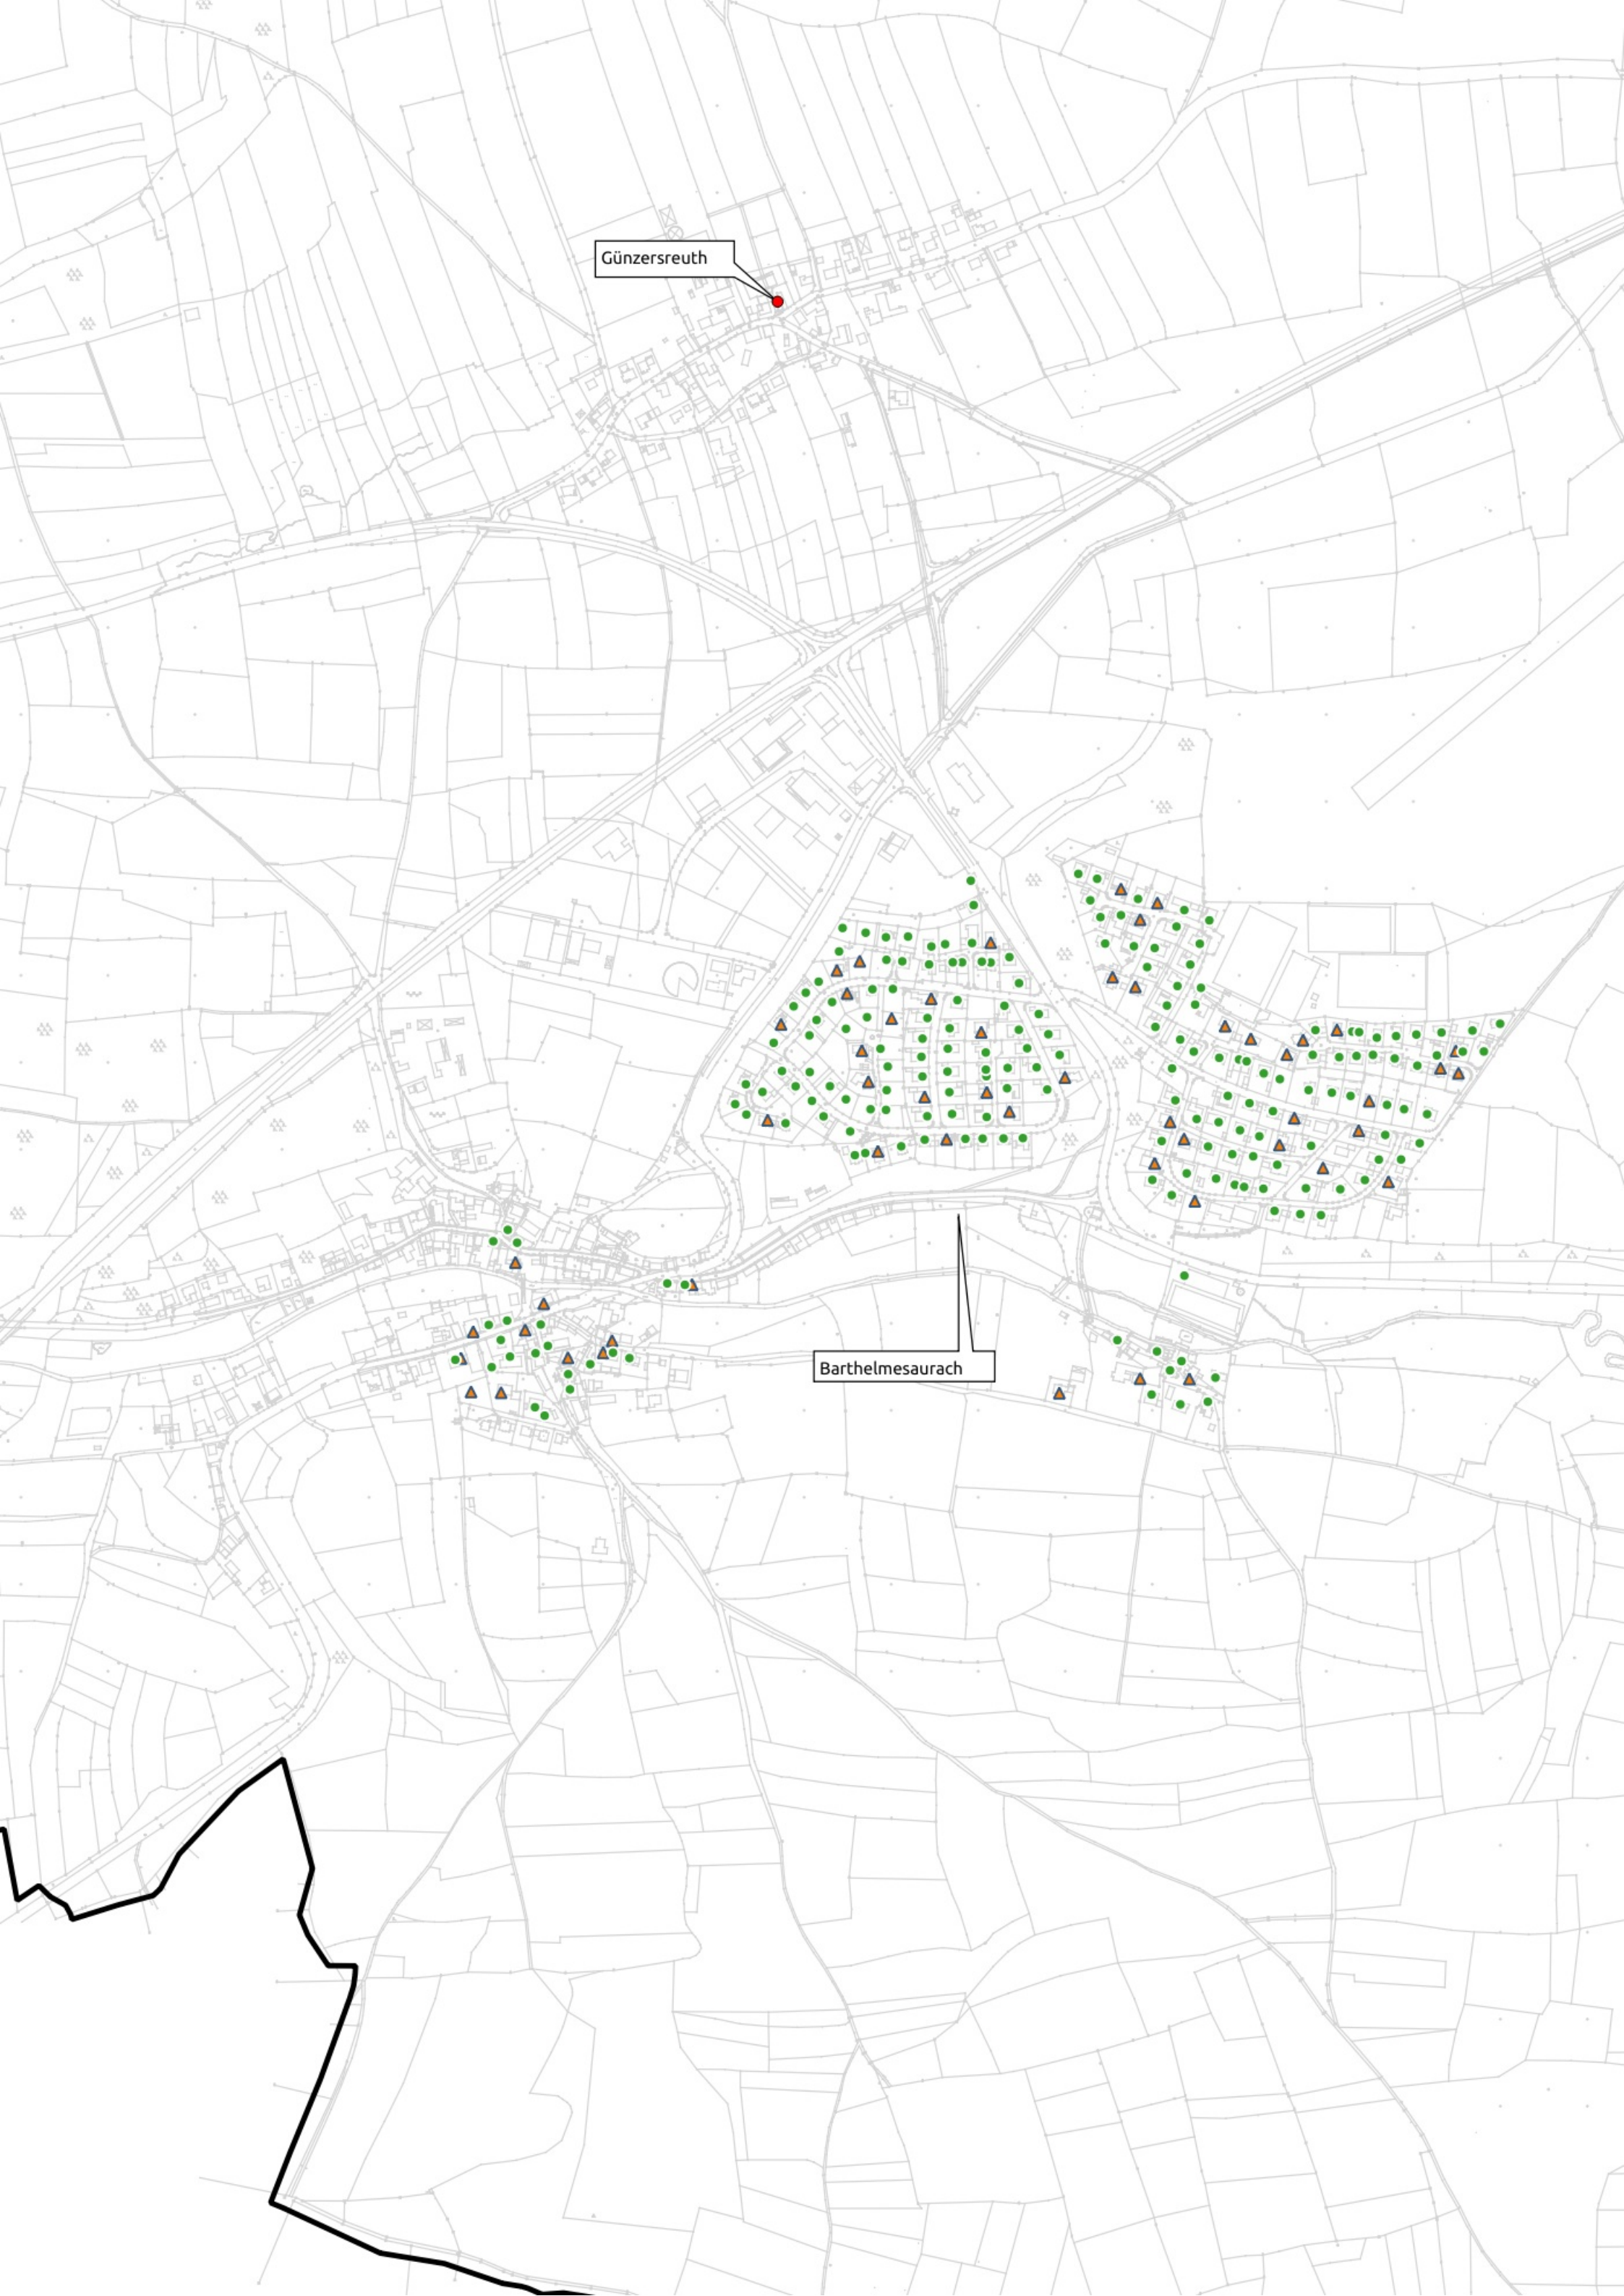

Ausschreibung Gigabit1

vorläufiges
Erschließungsgebiet

Gemeinde Kammerstein

Planungsbüro Stephan Schröder UG
haftungsbeschränkt

www.breitbandplanung.de

Erstelldatum 7.9.2023 S.Schröder

Legende

- private Anschlußpunkte, geforderte Bandbreite mindestens 200 MBit/s symmetrisch
- ▲ gewerbliche Anschlußpunkte, geforderte Bandbreite mindestens 1 GBit/s symmetrisch
- Gemeindegrenze

Kammerstein

Kammerstein

Kammerstein

Kammerstein

Kammerstein

Günzersreuth

Barthelmesaurach

Barthelmesaurach

Haag

Rudelsdorf

Günzersreuth

Putzenreuth

Volkersgau

Oberreichenbach