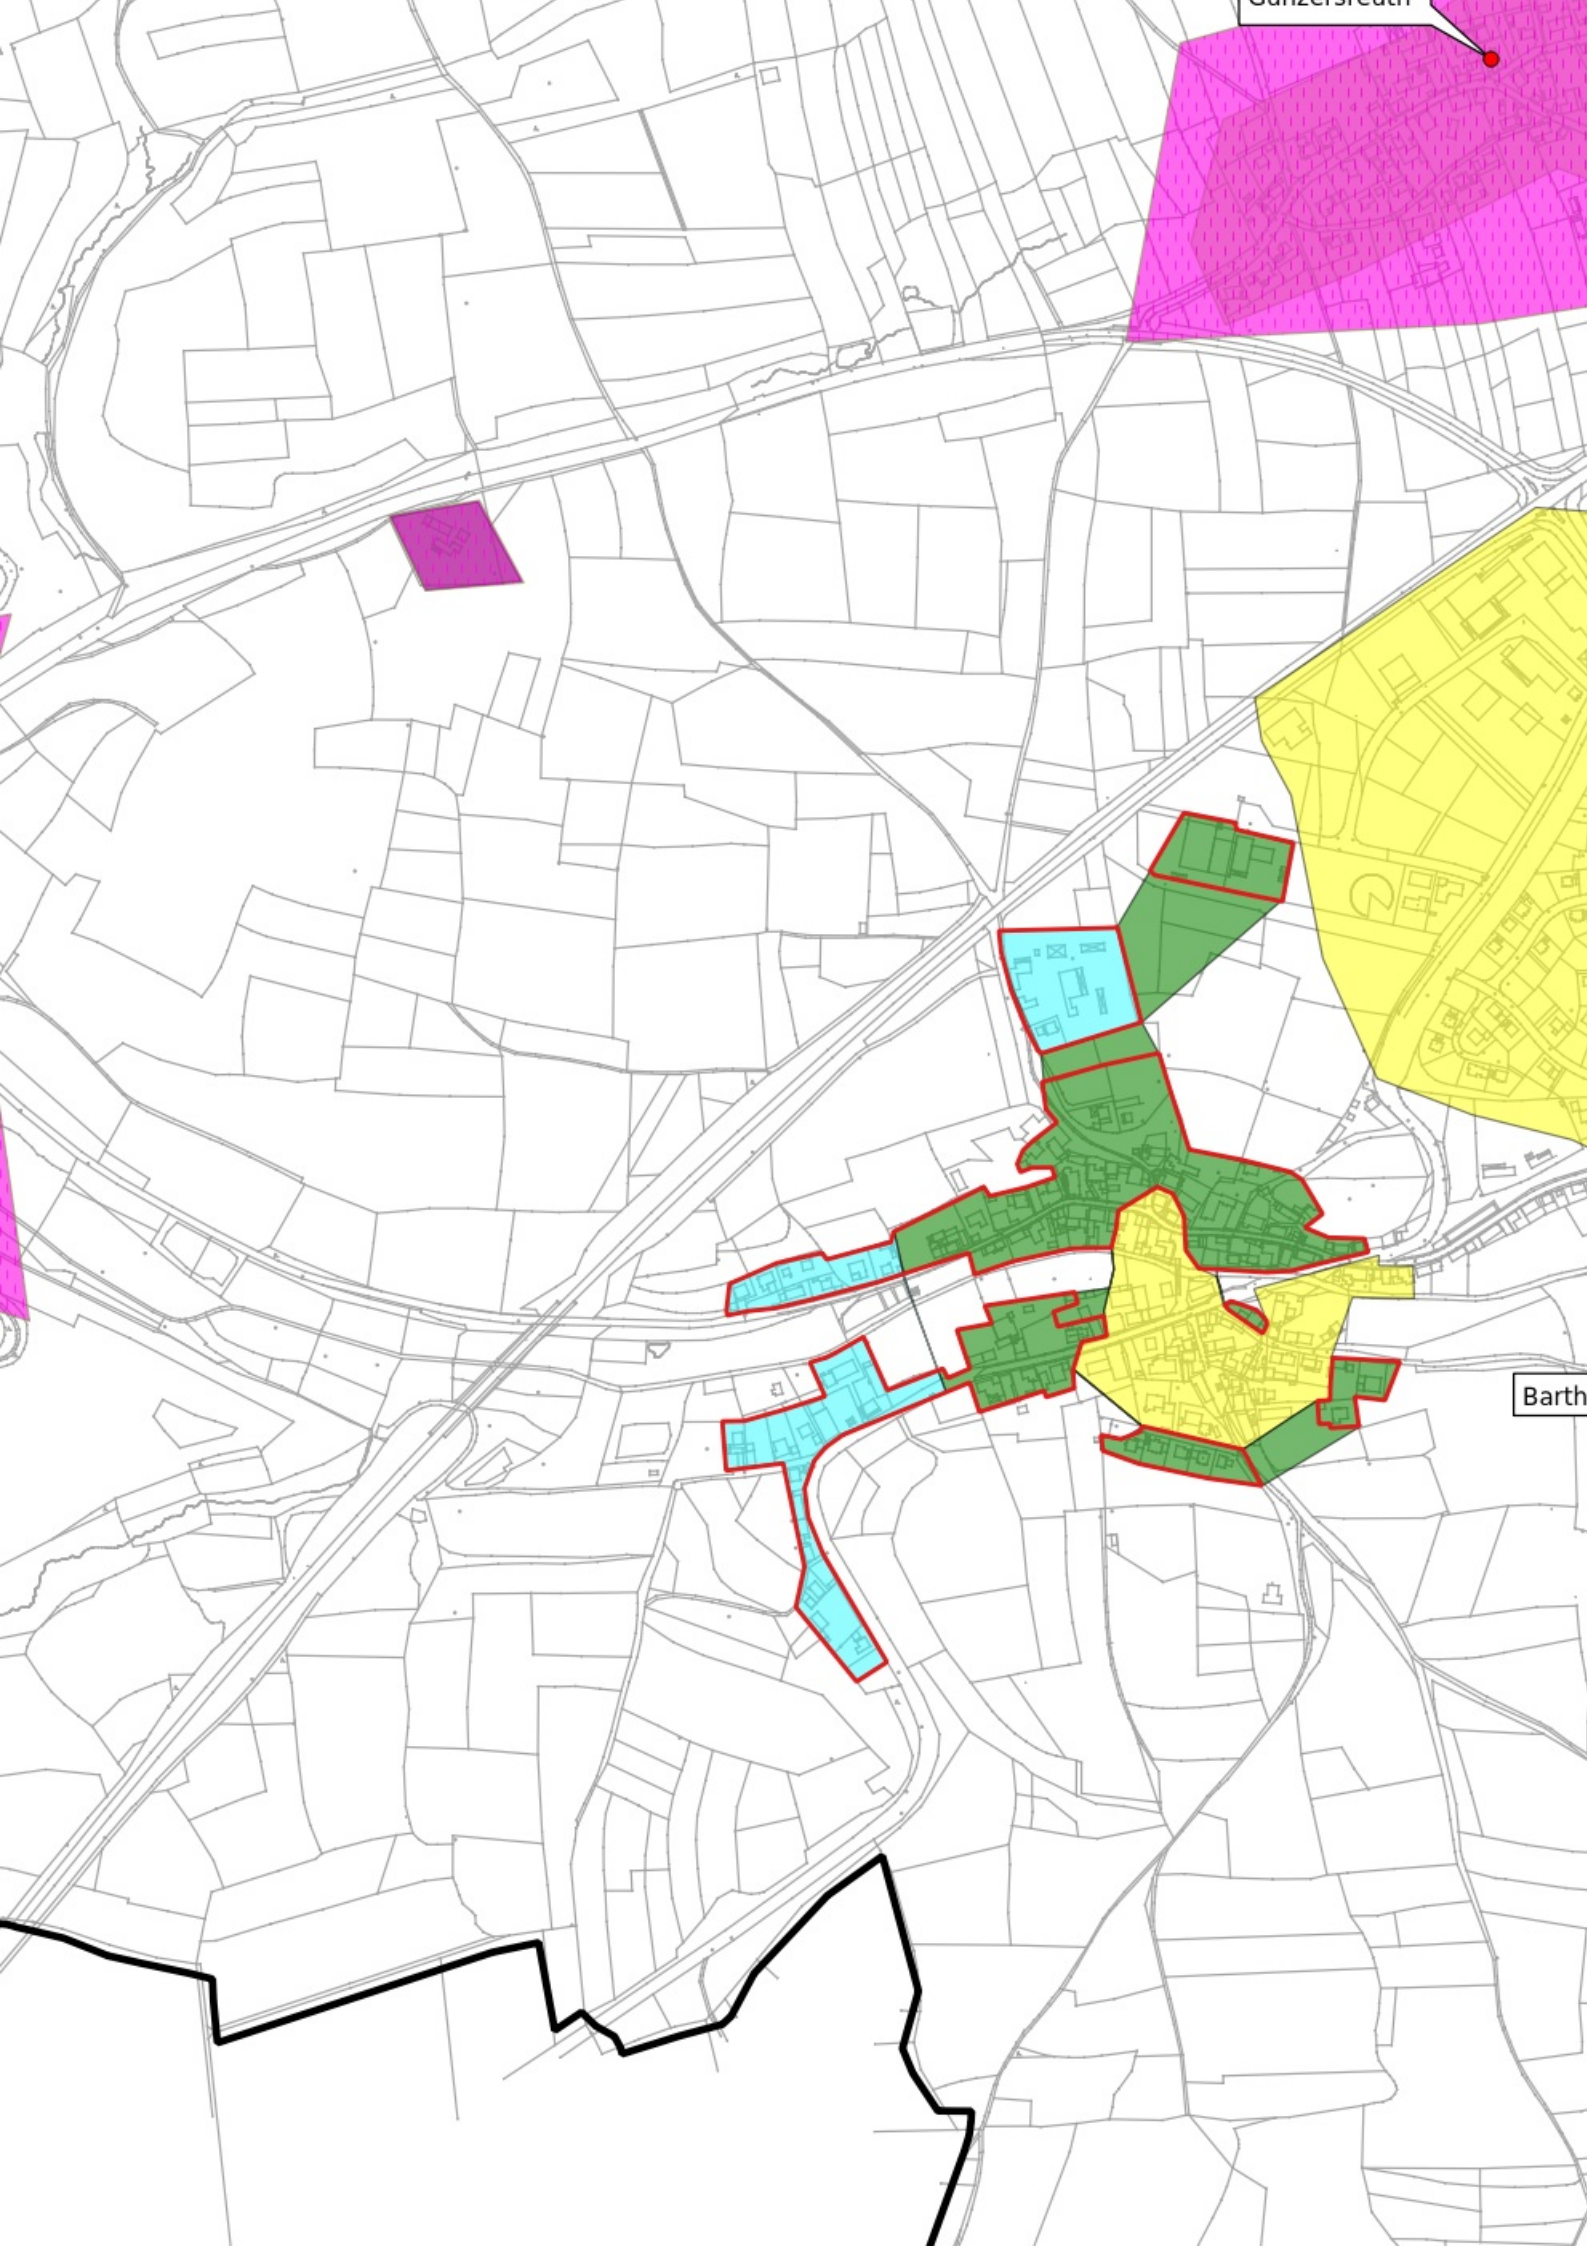

Ist Versorgung

Stand Auswahlverfahren

Gemeinde

vorläufiges
Erschließungsgebiet

Erstelldatum 13.8.2018 S.Schröder
Quelle Bundesministerium für digitale

Planungsbüro Stephan Schröder UG
haftungsbeschränkt

www.breitbandplanung.de

Legende

- vorläufiges Erschließungsgebiet Förderprogramm 2
- Gemeindegrenze
- Eigenausbau ≥ 30 Mbit/s Download / FP1 Ist-Versorgung
- bis 15 Mbit/s Download und 1 Mbit/s Upload
- >15 Mbit/s Down load und 1 Mbit/s Upload
- ≥ 30 Mbit/s und 10 Mbit/s Upload

Sanzersteden

Barth

Volkersgau

Albersreuth

Günzersreuth

Rudelsdorf

Barthelmesaurach

Waikersreuth