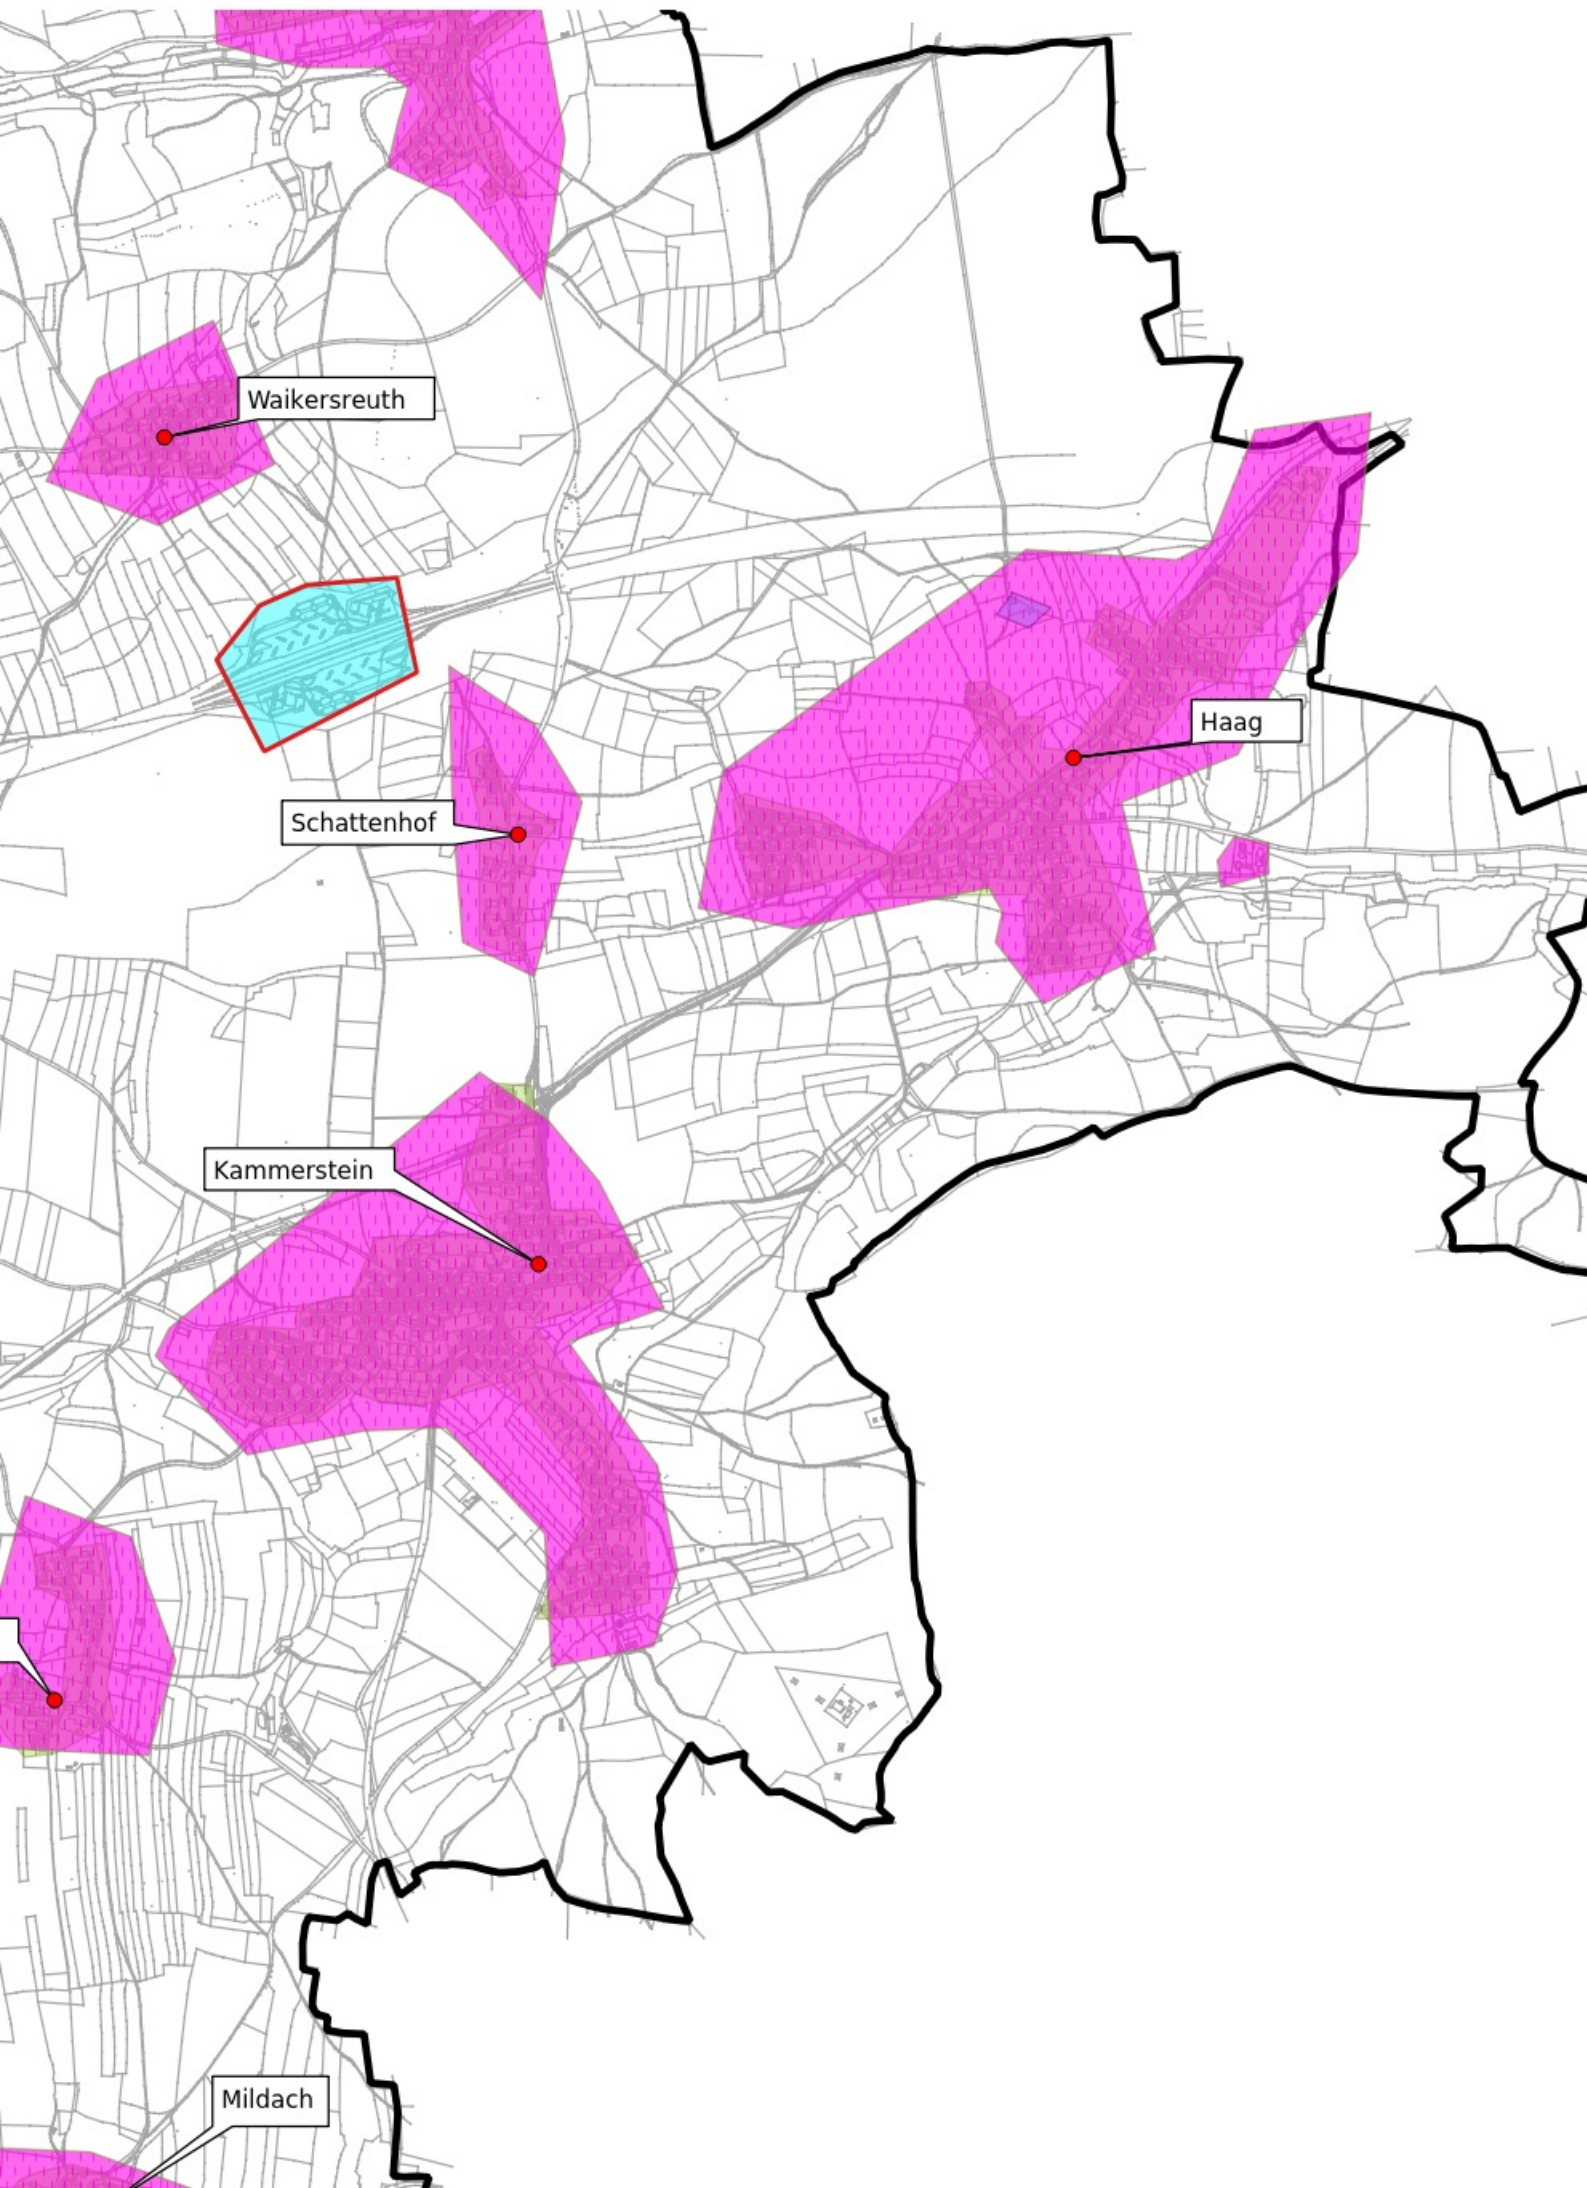

Ist Versorgung

Stand Auswahlverfahren

Gemeinde

vorläufiges
Erschließungsgebiet

Erstelldatum 13.8.2018 S.Schröder
Quelle Bundesministerium für digitale

Planungsbüro Stephan Schröder UG
haftungsbeschränkt

www.breitbandplanung.de

Legende

- vorläufiges Erschließungsgebiet Förderprogramm 2
- Gemeindegrenze
- Eigenausbau ≥ 30 Mbit/s Download / FP1 Ist-Versorgung
- bis 15 Mbit/s Download und 1 Mbit/s Upload
- >15 Mbit/s Down load und 1 Mbit/s Upload
- ≥ 30 Mbit/s und 10 Mbit/s Upload

Sanzersteden

Barth

Volkersgau

Albersreuth

Günzersreuth

Rudelsdorf

Barthelmesaurach

Waikersreuth

Schattenhof

Kammerstein

Haag

Mildach

Putzenreuth

Oberreichenbach

kersgau

Waikersreuth