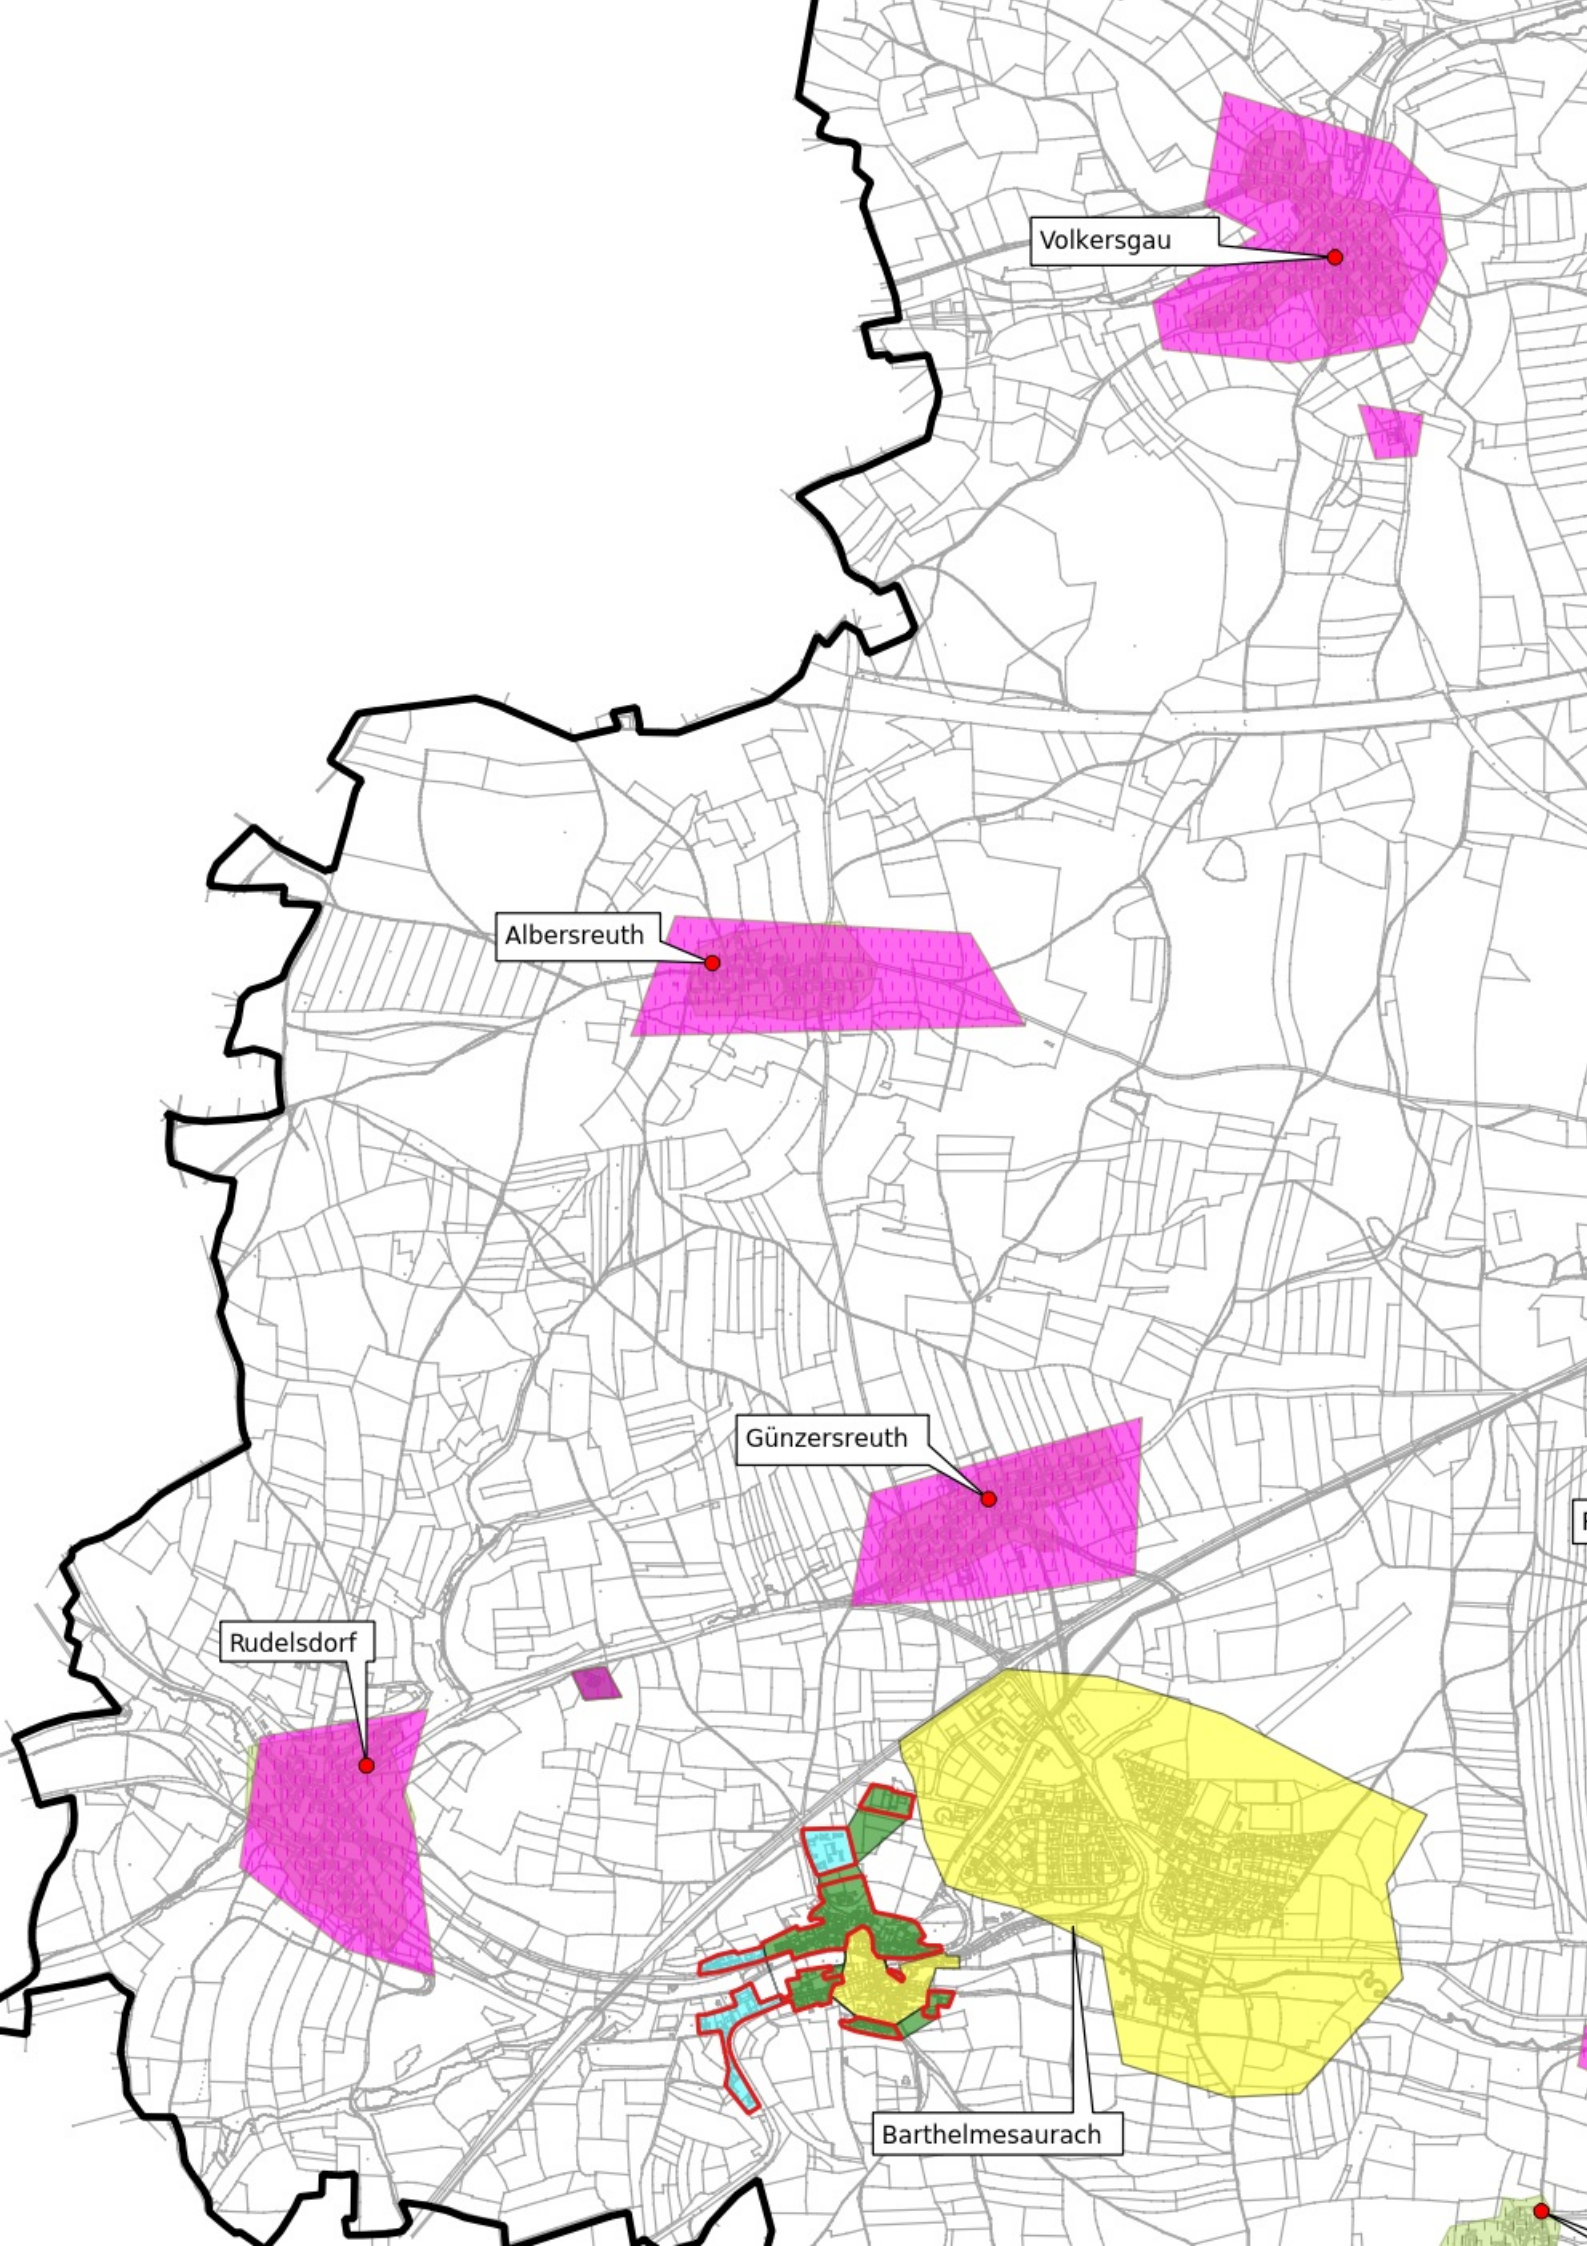

Ist Versorgung

Stand Auswahlverfahren

Gemeinde

vorläufiges
Erschließungsgebiet

Erstelldatum 13.8.2018 S.Schröder
Quelle Bundesministerium für digitale

Planungsbüro Stephan Schröder UG
haftungsbeschränkt

www.breitbandplanung.de

Legende

- vorläufiges Erschließungsgebiet Förderprogramm 2
- Gemeindegrenze
- Eigenausbau ≥ 30 Mbit/s Download / FP1 Ist-Versorgung
- bis 15 Mbit/s Download und 1 Mbit/s Upload
- >15 Mbit/s Down load und 1 Mbit/s Upload
- ≥ 30 Mbit/s und 10 Mbit/s Upload

Sanzersteden

Barth

Volkersgau

Albersreuth

Günzersreuth

Rudelsdorf

Barthelmesaurach

Waikersreuth

Schattenhof

Kammerstein

Haag

Mildach

Putzenreuth

Oberreichenbach

kersgau

Waikersreuth