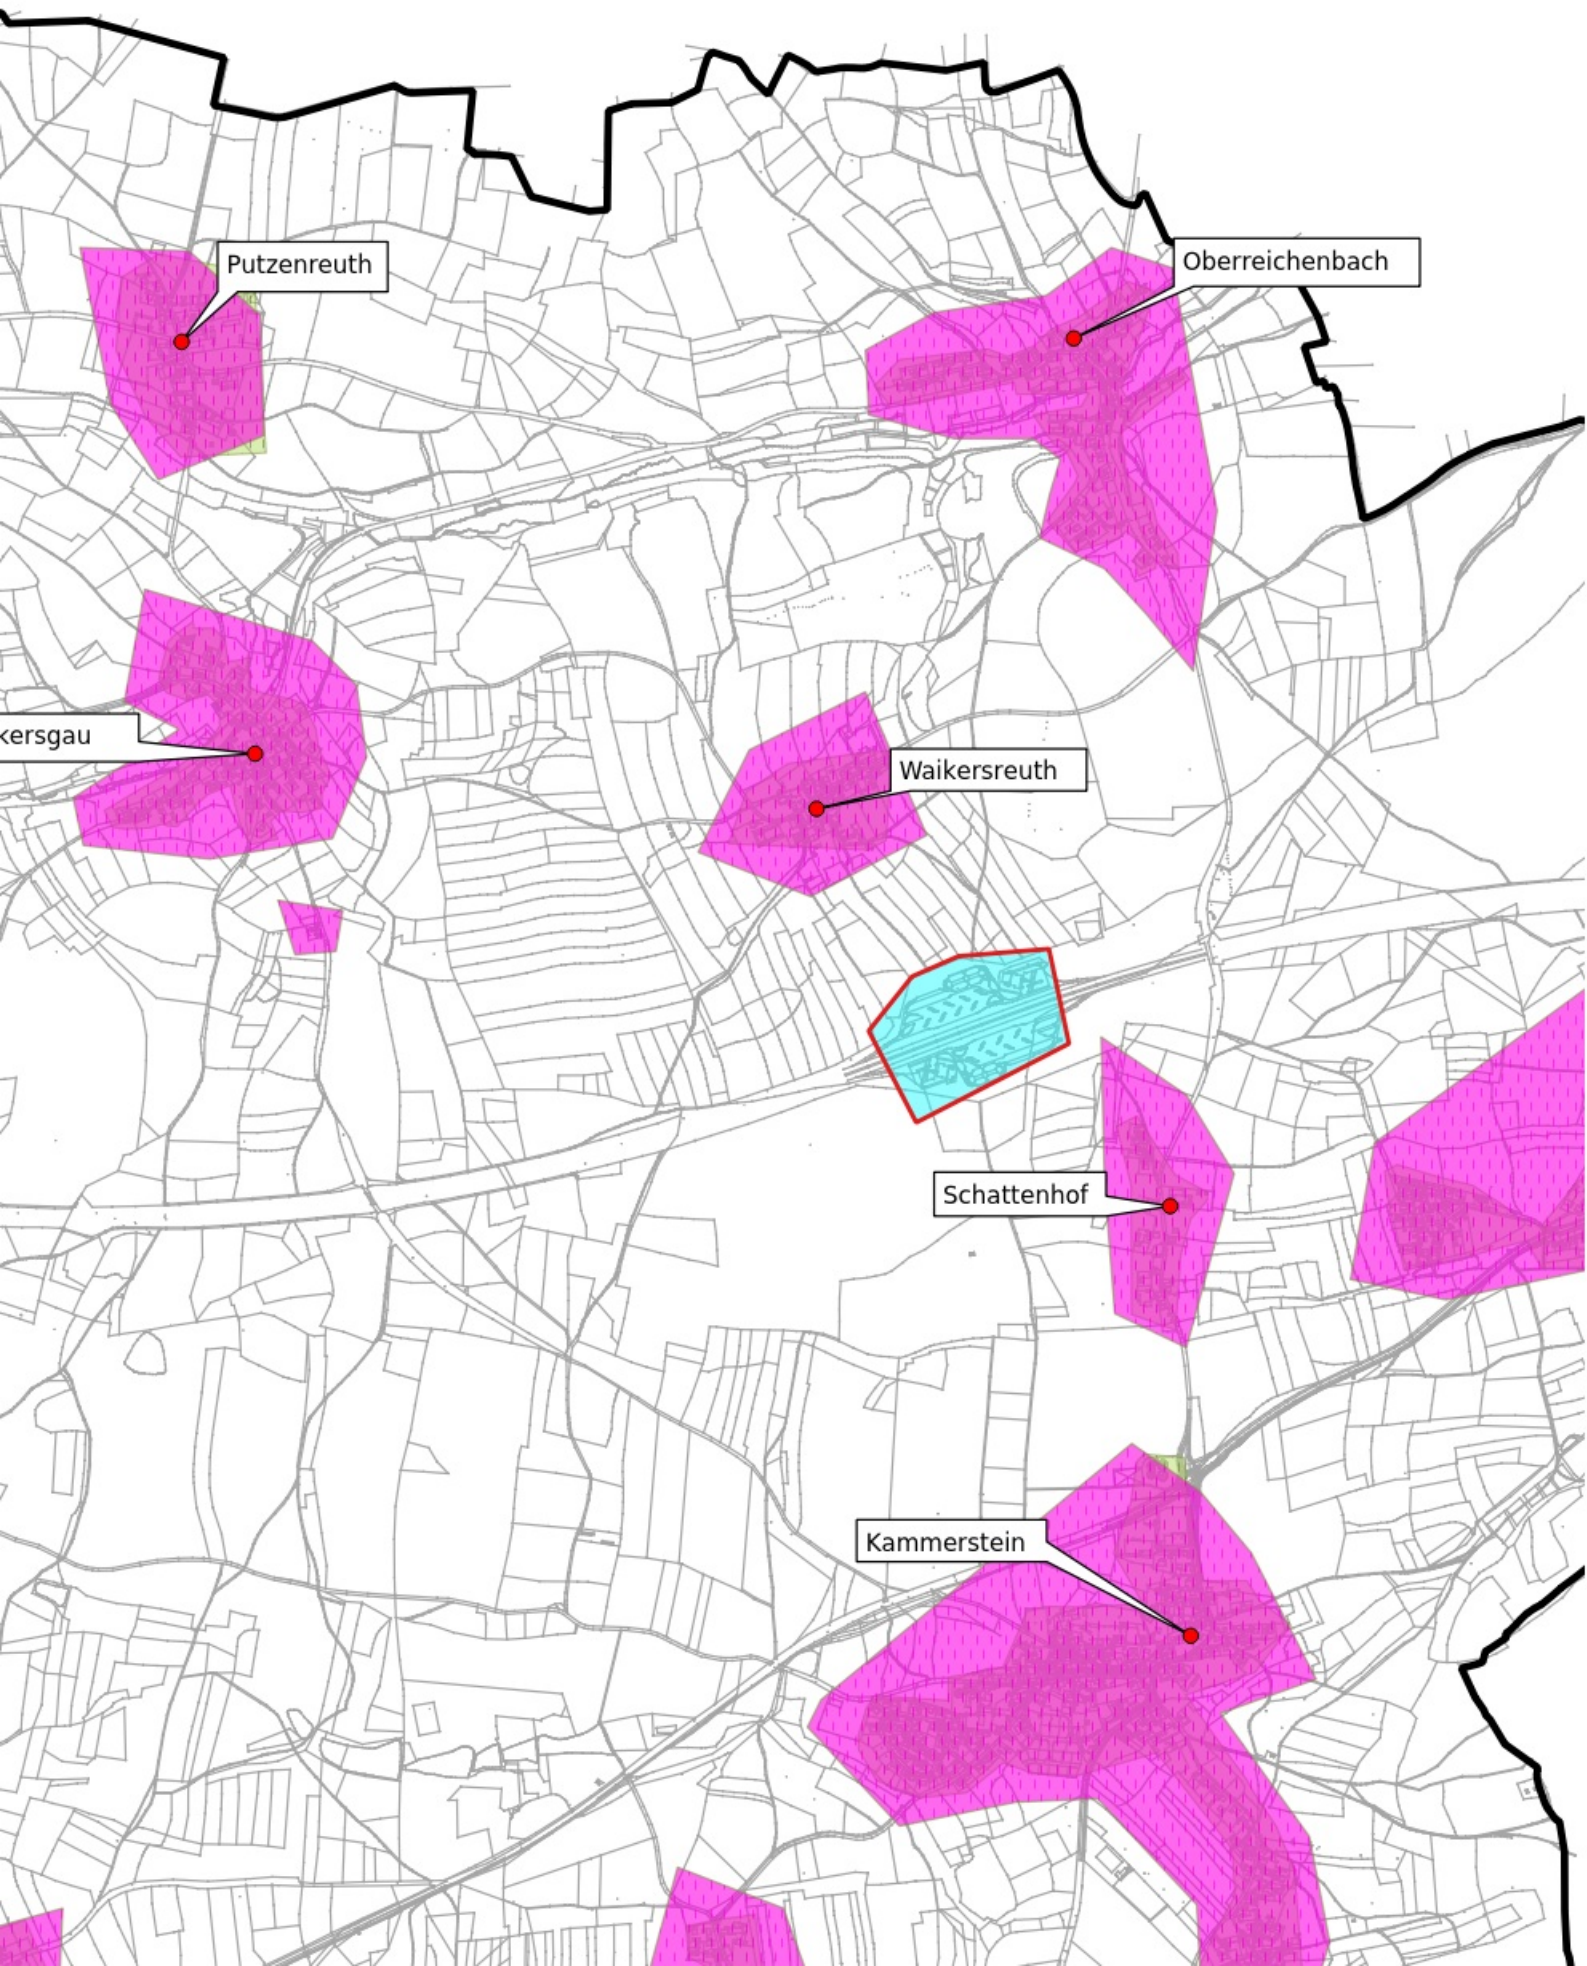

Ist Versorgung

Stand Auswahlverfahren

Gemeinde

vorläufiges
Erschließungsgebiet

Erstelldatum 13.8.2018 S.Schröder
Quelle Bundesministerium für digitale

Planungsbüro Stephan Schröder UG
haftungsbeschränkt

www.breitbandplanung.de

Legende

- vorläufiges Erschließungsgebiet Förderprogramm 2
- Gemeindegrenze
- Eigenausbau ≥ 30 Mbit/s Download / FP1 Ist-Versorgung
- bis 15 Mbit/s Download und 1 Mbit/s Upload
- >15 Mbit/s Down load und 1 Mbit/s Upload
- ≥ 30 Mbit/s und 10 Mbit/s Upload

Sanzersteden

Barth

Volkersgau

Albersreuth

Günzersreuth

Rudelsdorf

Barthelmesaurach

Waikersreuth

Schattenhof

Kammerstein

Haag

Mildach

Putzenreuth

Oberreichenbach

kersgau

Waikersreuth