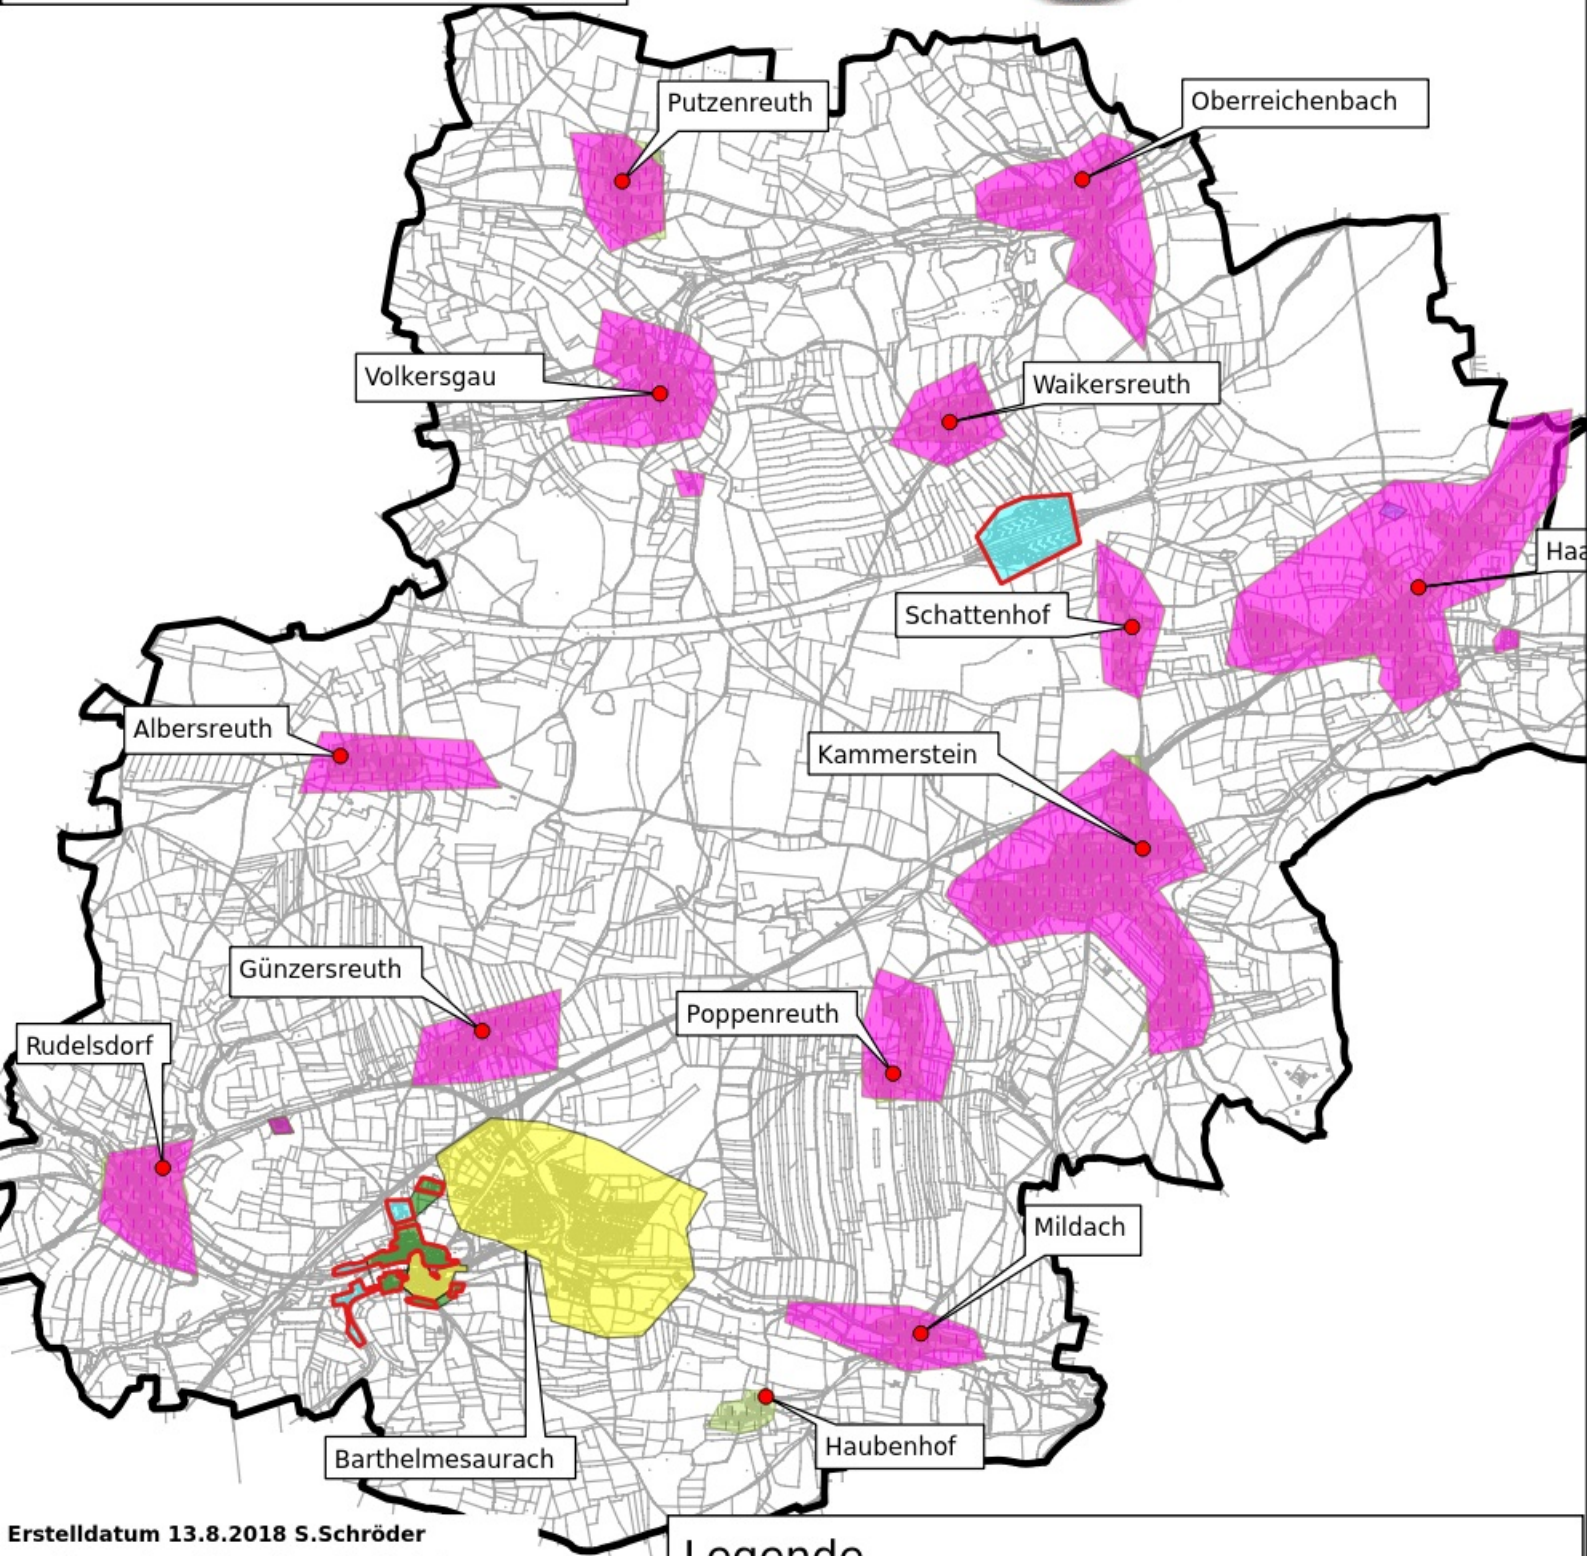

Ist Versorgung

Stand Auswahlverfahren

Gemeinde

vorläufiges
Erschließungsgebiet

Erstelldatum 13.8.2018 S.Schröder
Quelle Bundesministerium für digitale

Planungsbüro Stephan Schröder UG
haftungsbeschränkt

www.breitbandplanung.de

Legende

- vorläufiges Erschließungsgebiet Förderprogramm 2
- Gemeindegrenze
- Eigenausbau ≥ 30 Mbit/s Download / FP1 Ist-Versorgung
- bis 15 Mbit/s Download und 1 Mbit/s Upload
- >15 Mbit/s Down load und 1 Mbit/s Upload
- ≥ 30 Mbit/s und 10 Mbit/s Upload

Sanzersteden

Barth

Volkersgau

Albersreuth

Günzersreuth

Rudelsdorf

Barthelmesaurach

Waikersreuth

Schattenhof

Kammerstein

Haag

Mildach

Putzenreuth

Oberreichenbach

kersgau

Waikersreuth