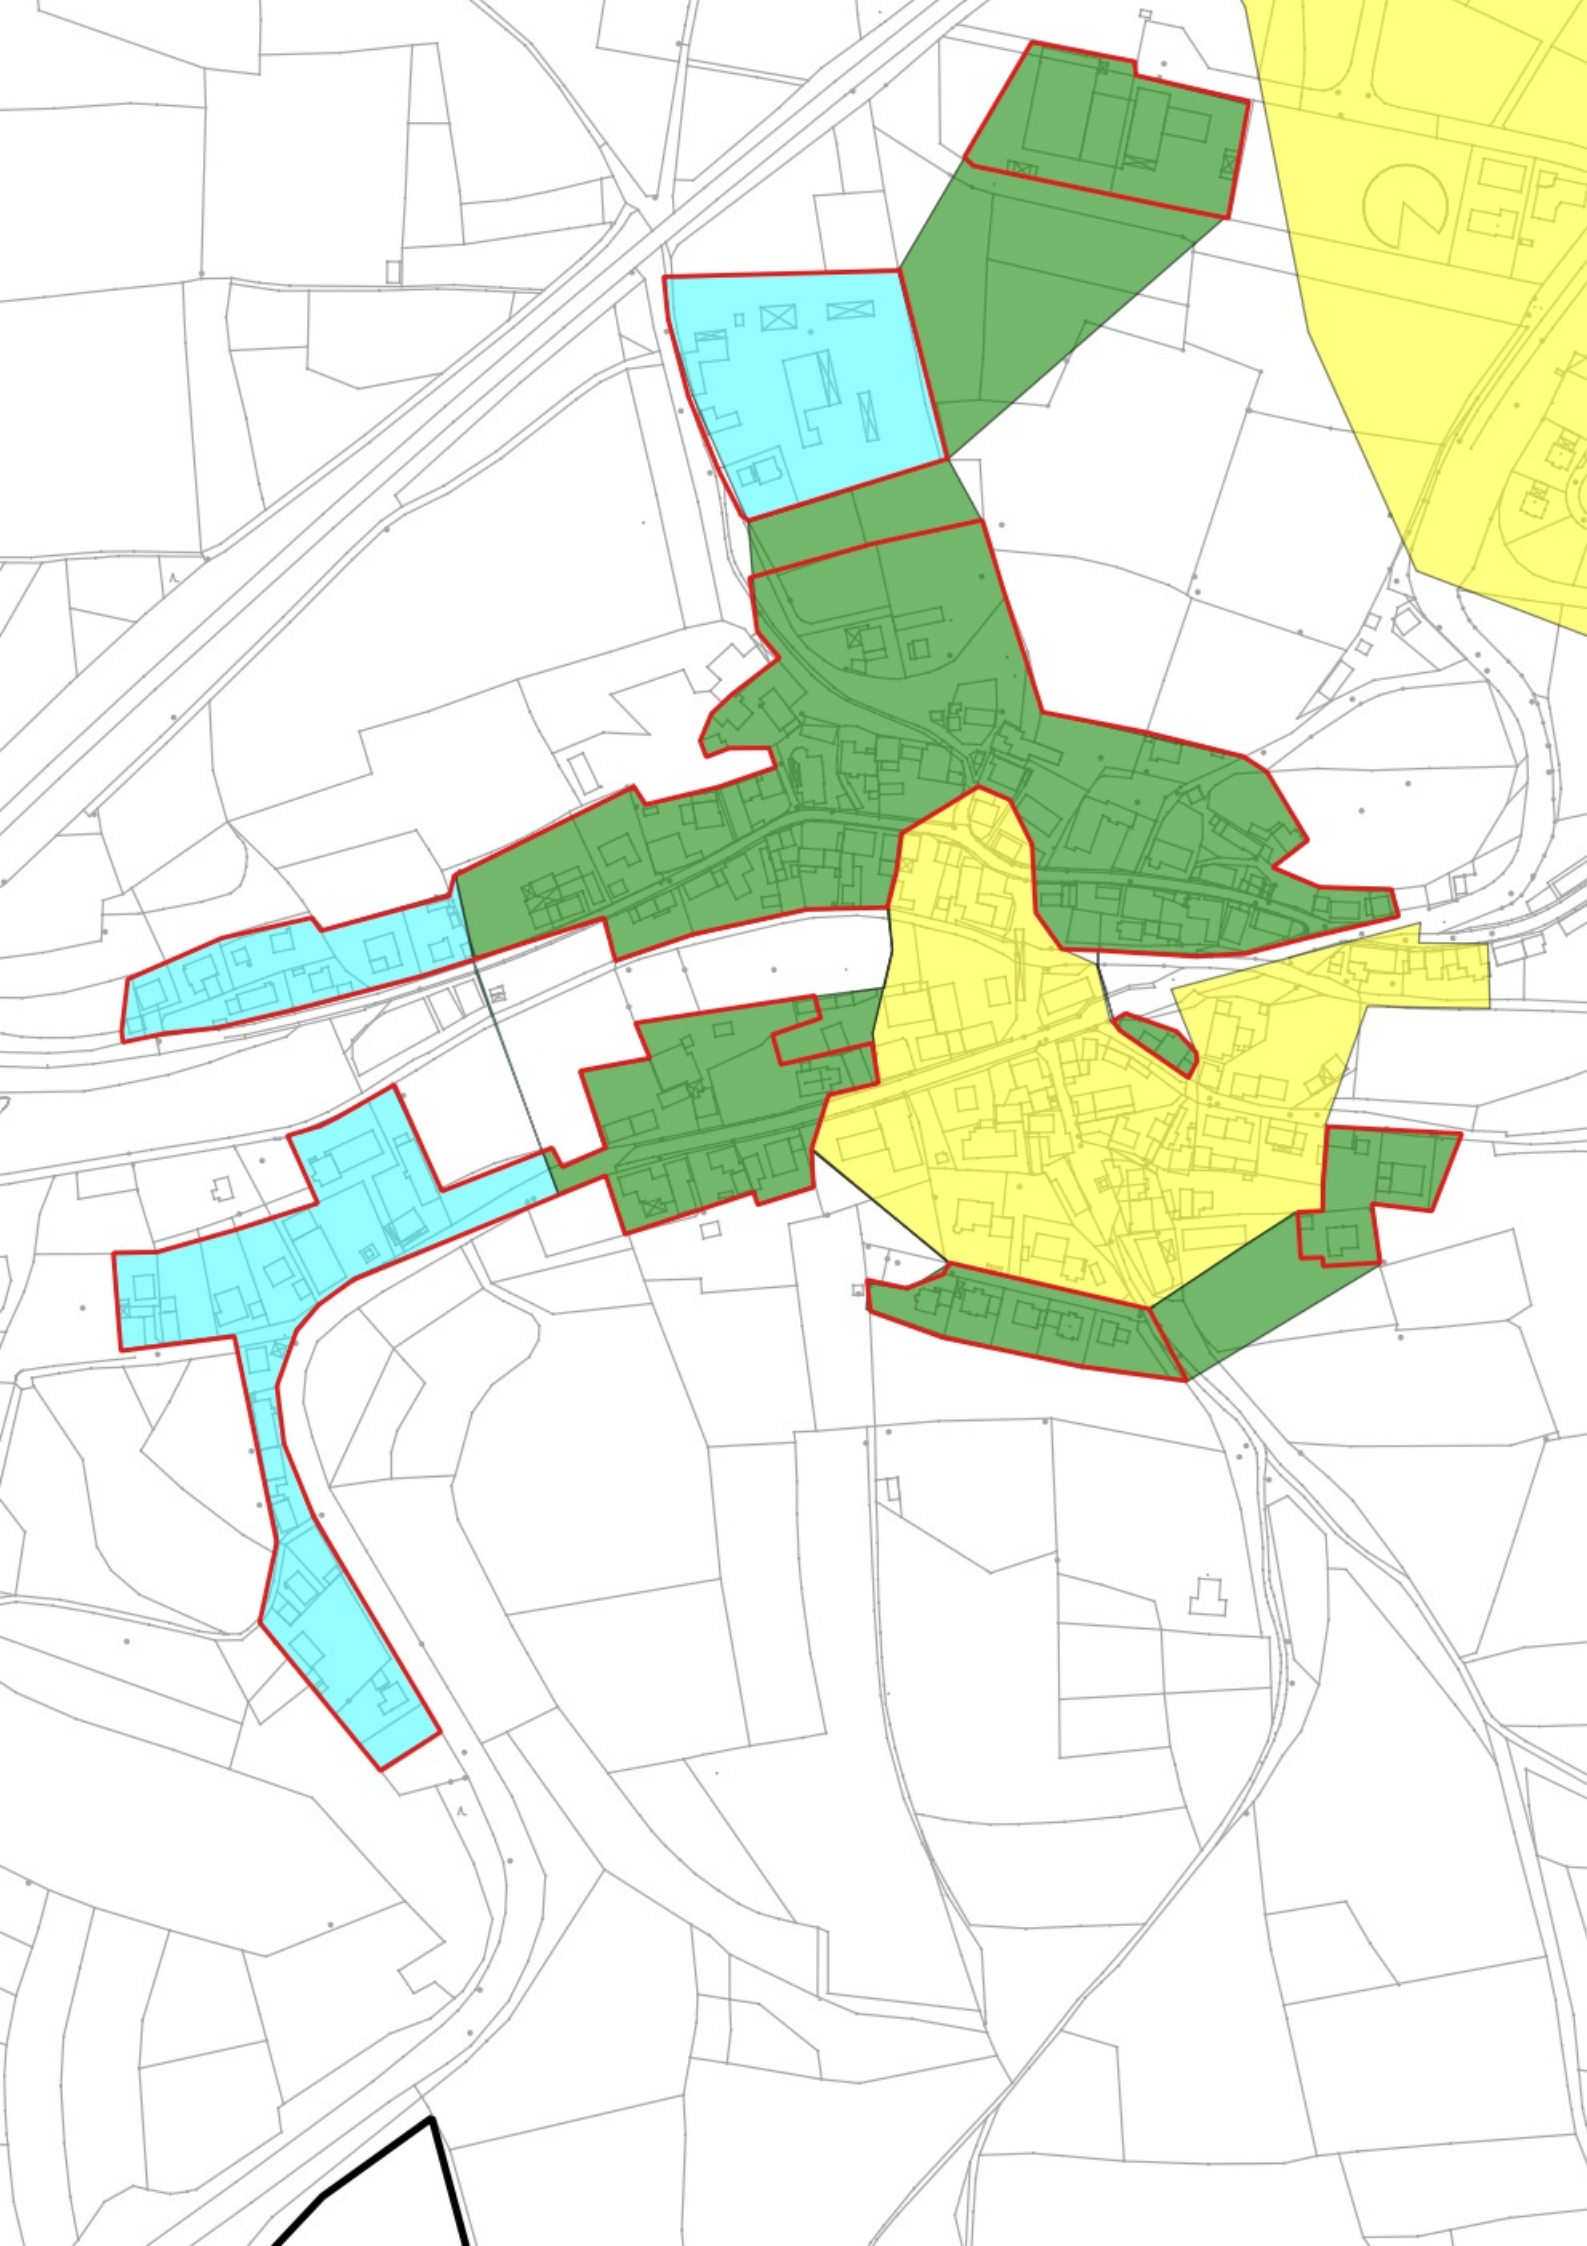

Ist Versorgung

Stand Auswahlverfahren

Gemeinde

vorläufiges
Erschließungsgebiet

Erstelldatum 13.8.2018 S.Schröder
Quelle Bundesministerium für digitale

Planungsbüro Stephan Schröder UG
haftungsbeschränkt

www.breitbandplanung.de

Legende

- vorläufiges Erschließungsgebiet Förderprogramm 2
- Gemeindegrenze
- Eigenausbau ≥ 30 Mbit/s Download / FP1 Ist-Versorgung
- bis 15 Mbit/s Download und 1 Mbit/s Upload
- >15 Mbit/s Down load und 1 Mbit/s Upload
- ≥ 30 Mbit/s und 10 Mbit/s Upload

Sanzersteden

Barth

Volkersgau

Albersreuth

Günzersreuth

Rudelsdorf

Barthelmesaurach

Waikersreuth