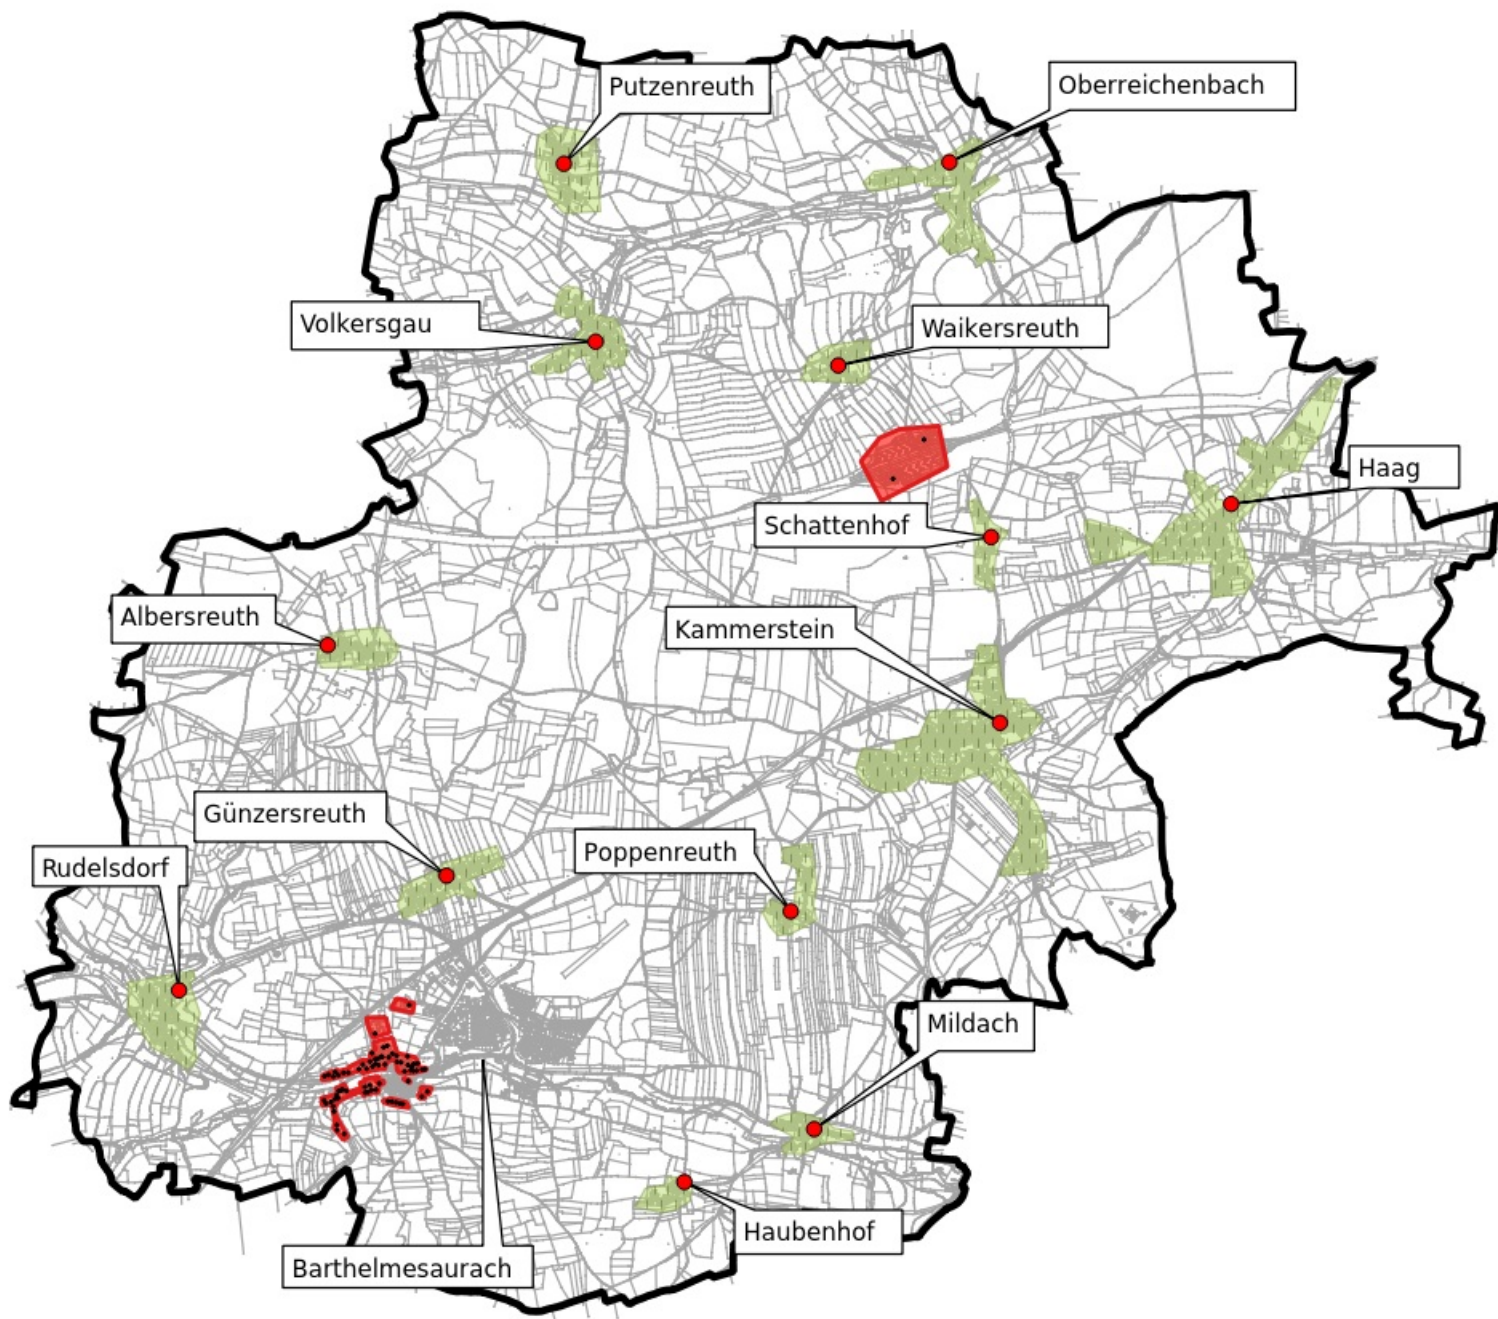

Ausschreibung

2. Förderprogramm

vorläufiges
Erschließungsgebiet

Gemeinde

Erstelldatum 17.8.2018 S.Schröder

Planungsbüro Stephan Schröder UG
haftungsbeschränkt

www.breitbandplanung.de

Legende

vorläufiges Erschließungsgebiet Förderprogramm 2

Gemeindegrenze

· zu erschließenden Hausanschlüsse mind. 100 Mbit/s
geforderte Datenrate

Down 30 Mbit/s Up 2 Mbit/s

Down 100 Mbit/s Up 10 Mbit/s

Erschließungsgebiet Förderprogramm 1