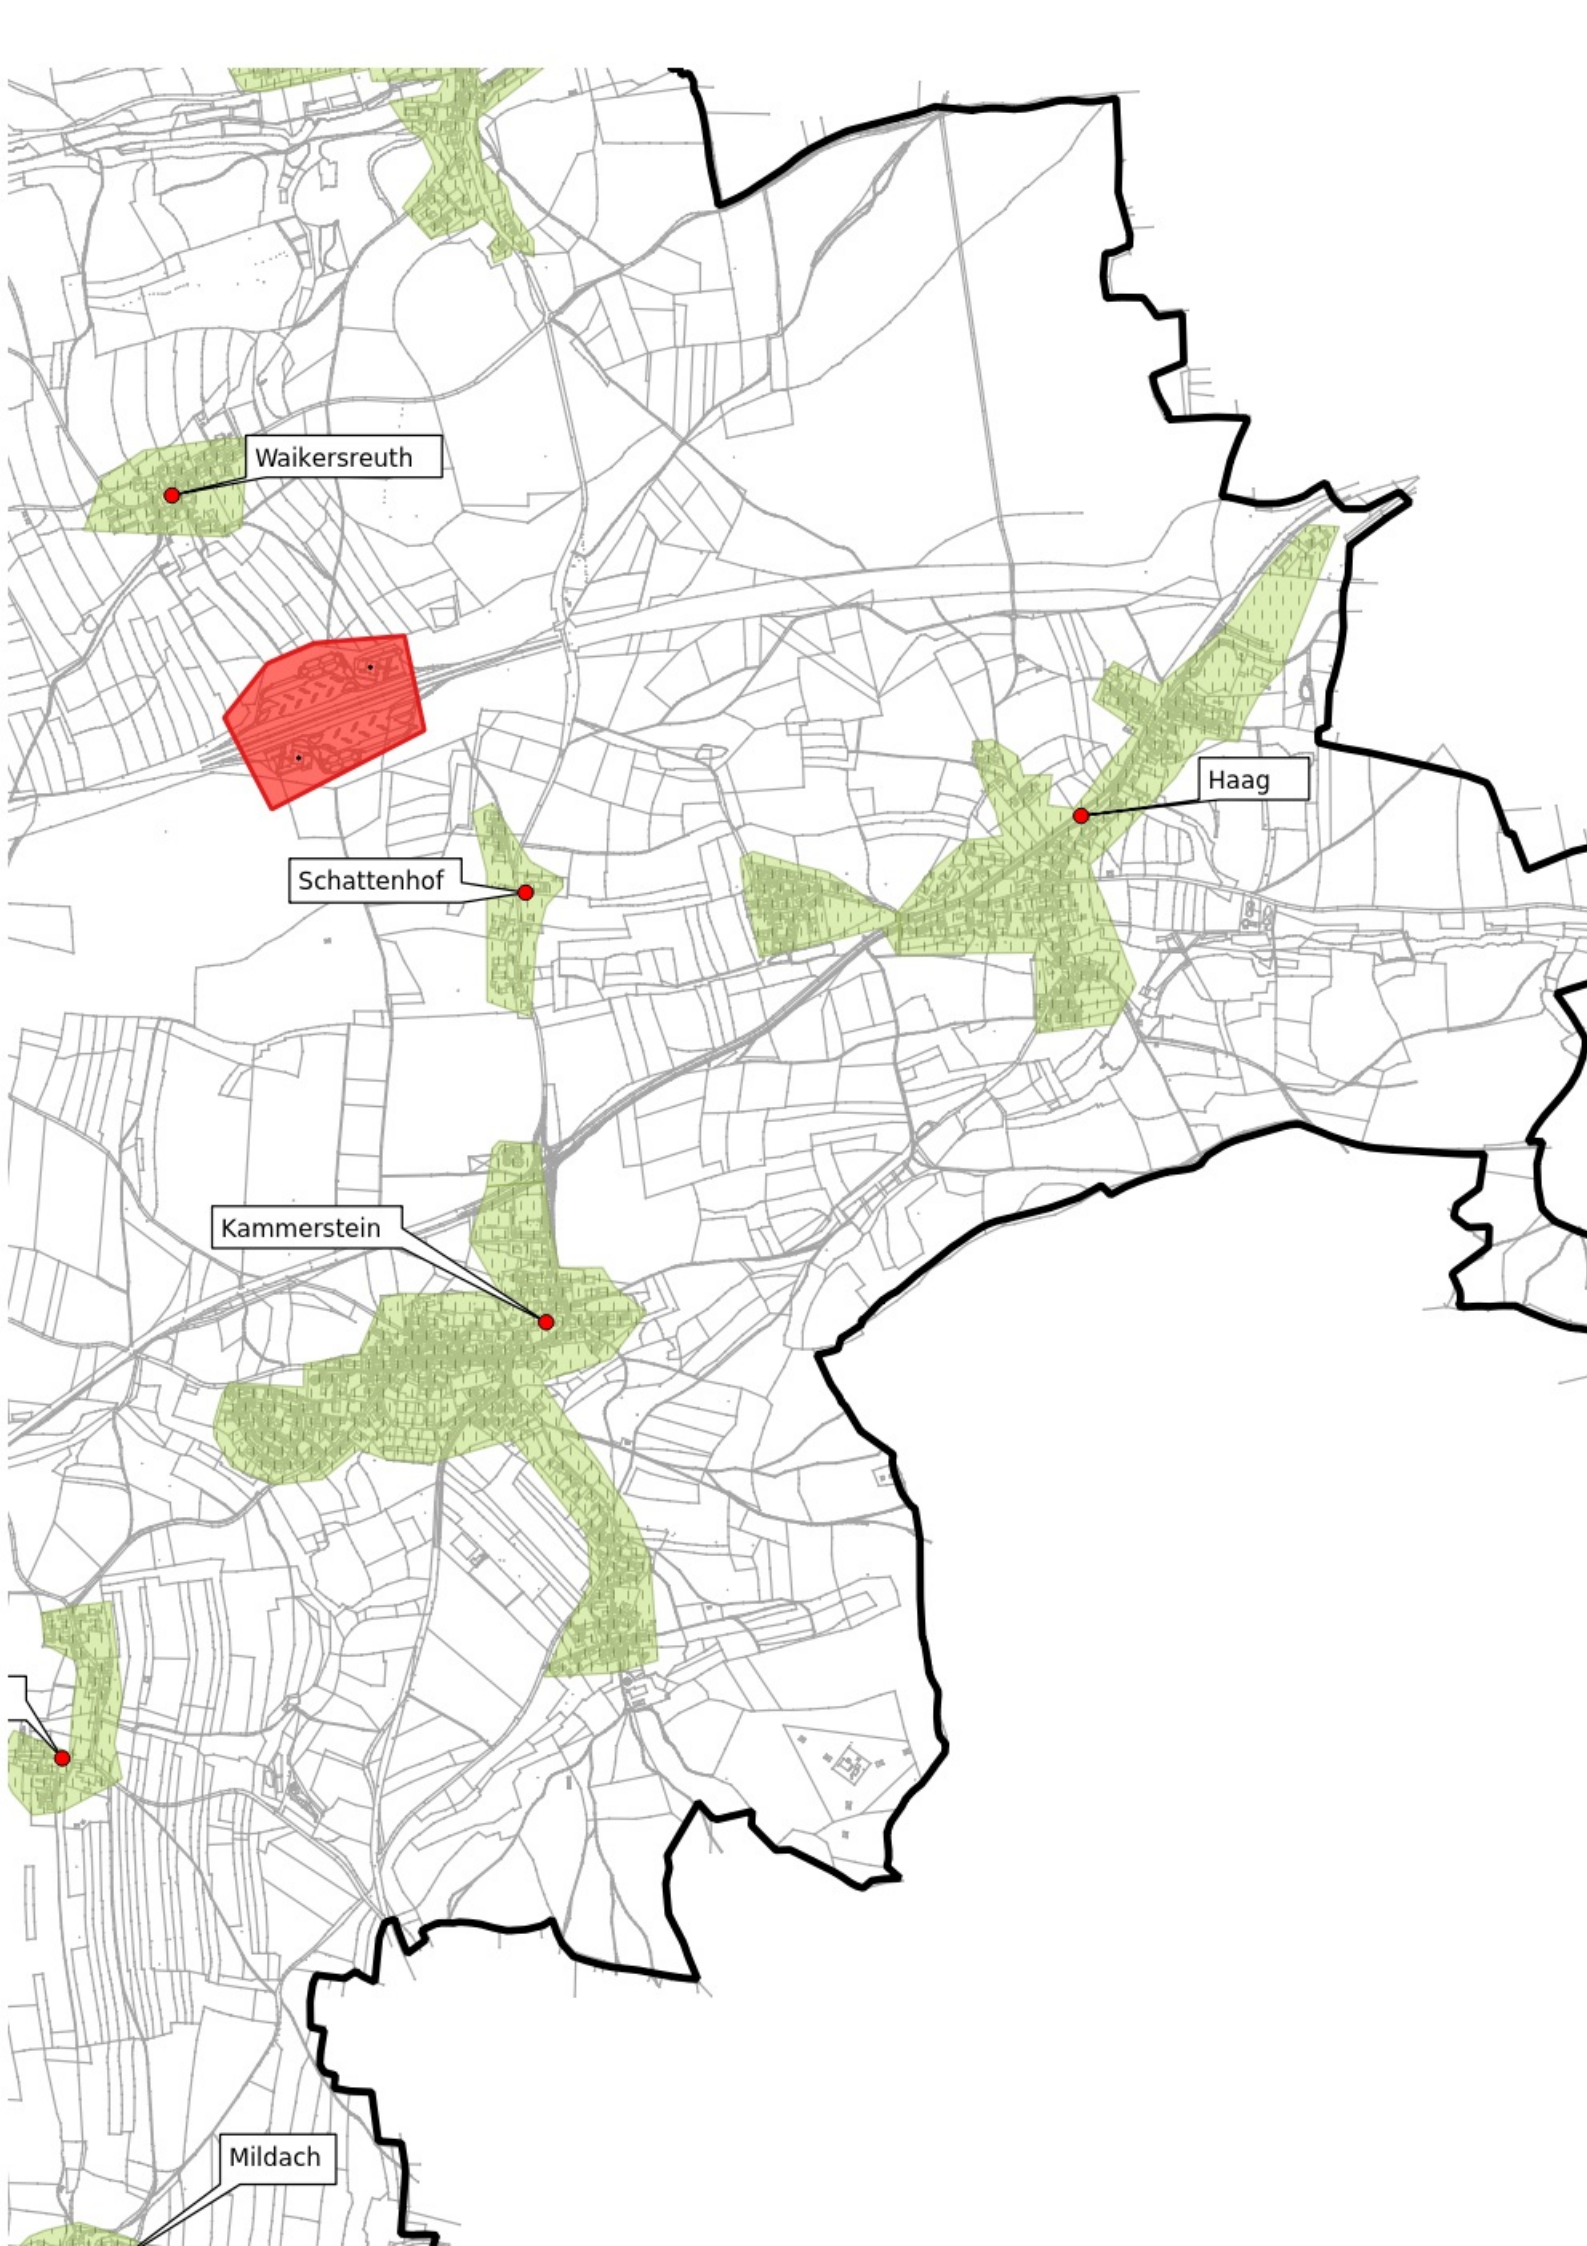

## 2. Förderprogramm

vorläufiges  
Erschließungsgebiet

## Legende

 vorläufiges Erschließungsgebiet Förderprogramm 2

 Gemeindegrenze

· zu erschließenden Hausanschlüsse mind. 100 Mbit/s  
geforderte Datenrate

 Down 30 Mbit/s Up 2 Mbit/s

 Down 100 Mbit/s Up 10 Mbit/s

 Erschließungsgebiet Förderprogramm 1

Günzersreuth

Barthelmesaurach

Waikersreuth

Schattenhof

Kammerstein

Haag

Mildach