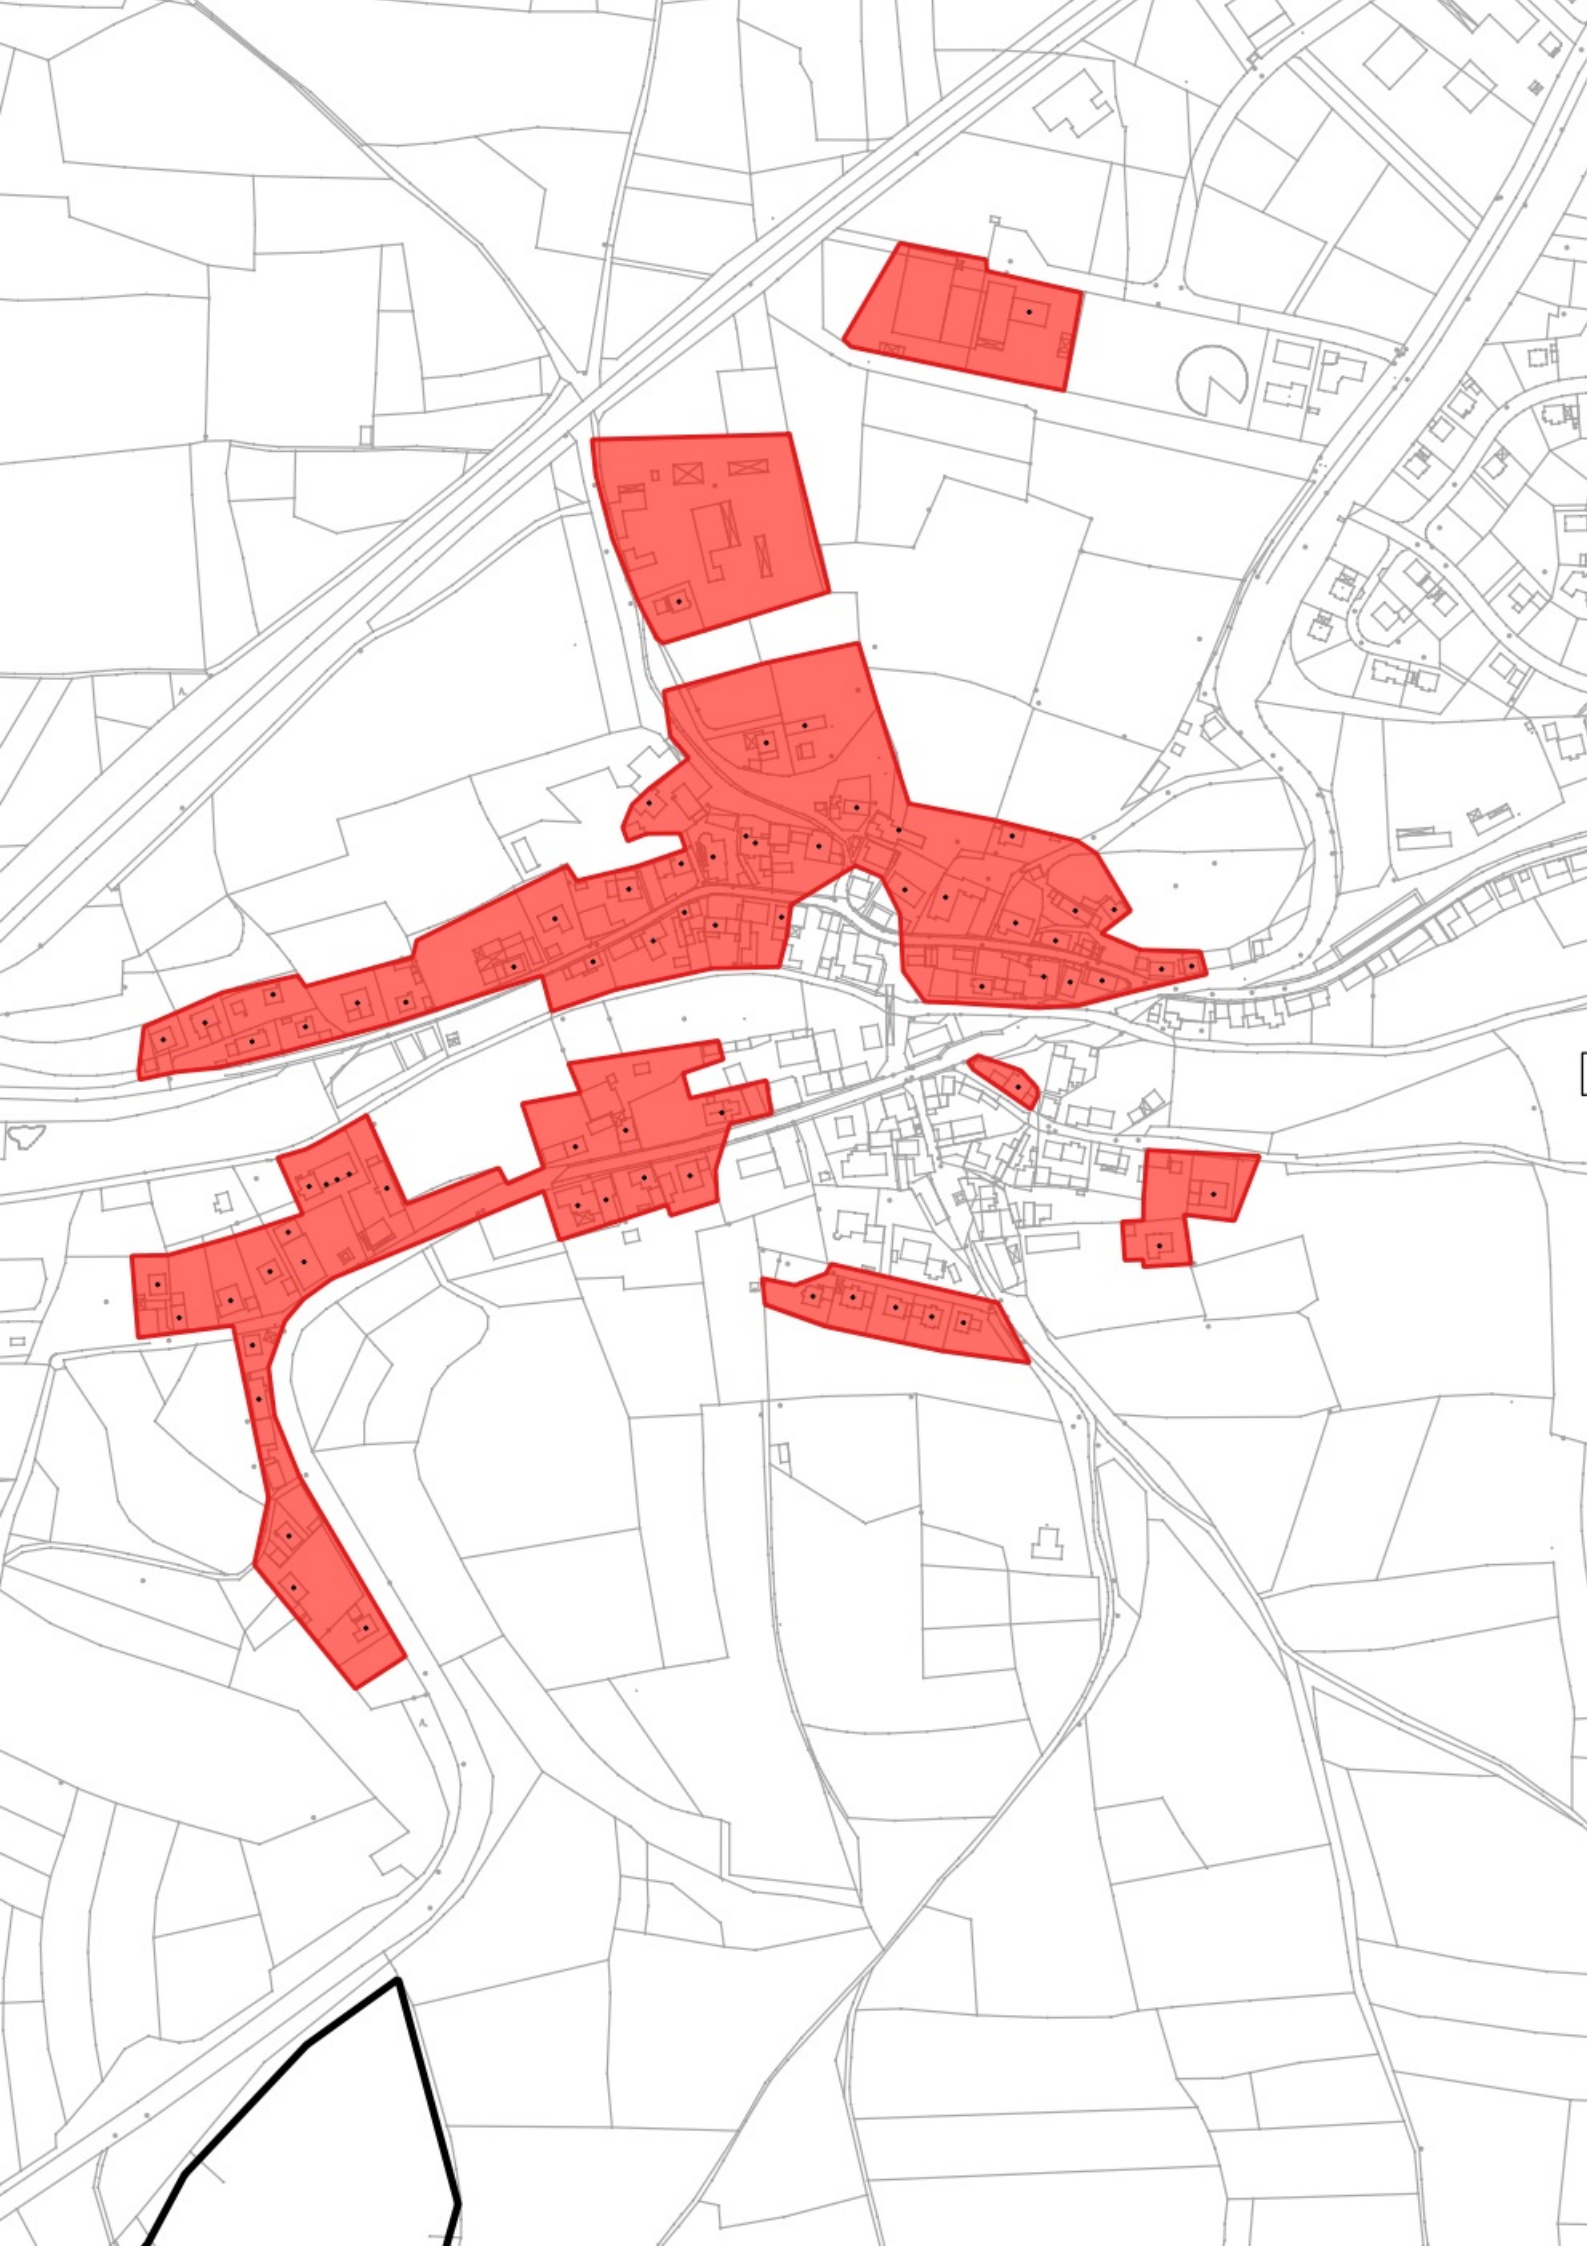

## 2. Förderprogramm

vorläufiges  
Erschließungsgebiet

# Gemeinde

Erstelldatum 17.8.2018 S.Schröder

Planungsbüro Stephan Schröder UG  
haftungsbeschränkt

www.breitbandplanung.de

## Legende

 vorläufiges Erschließungsgebiet Förderprogramm 2

 Gemeindegrenze

· zu erschließenden Hausanschlüsse mind. 100 Mbit/s  
geforderte Datenrate

 Down 30 Mbit/s Up 2 Mbit/s

 Down 100 Mbit/s Up 10 Mbit/s

 Erschließungsgebiet Förderprogramm 1

Günzersreuth

Barthelmesaurach

Waikersreuth

Schattenhof

Kammerstein

Haag

Mildach