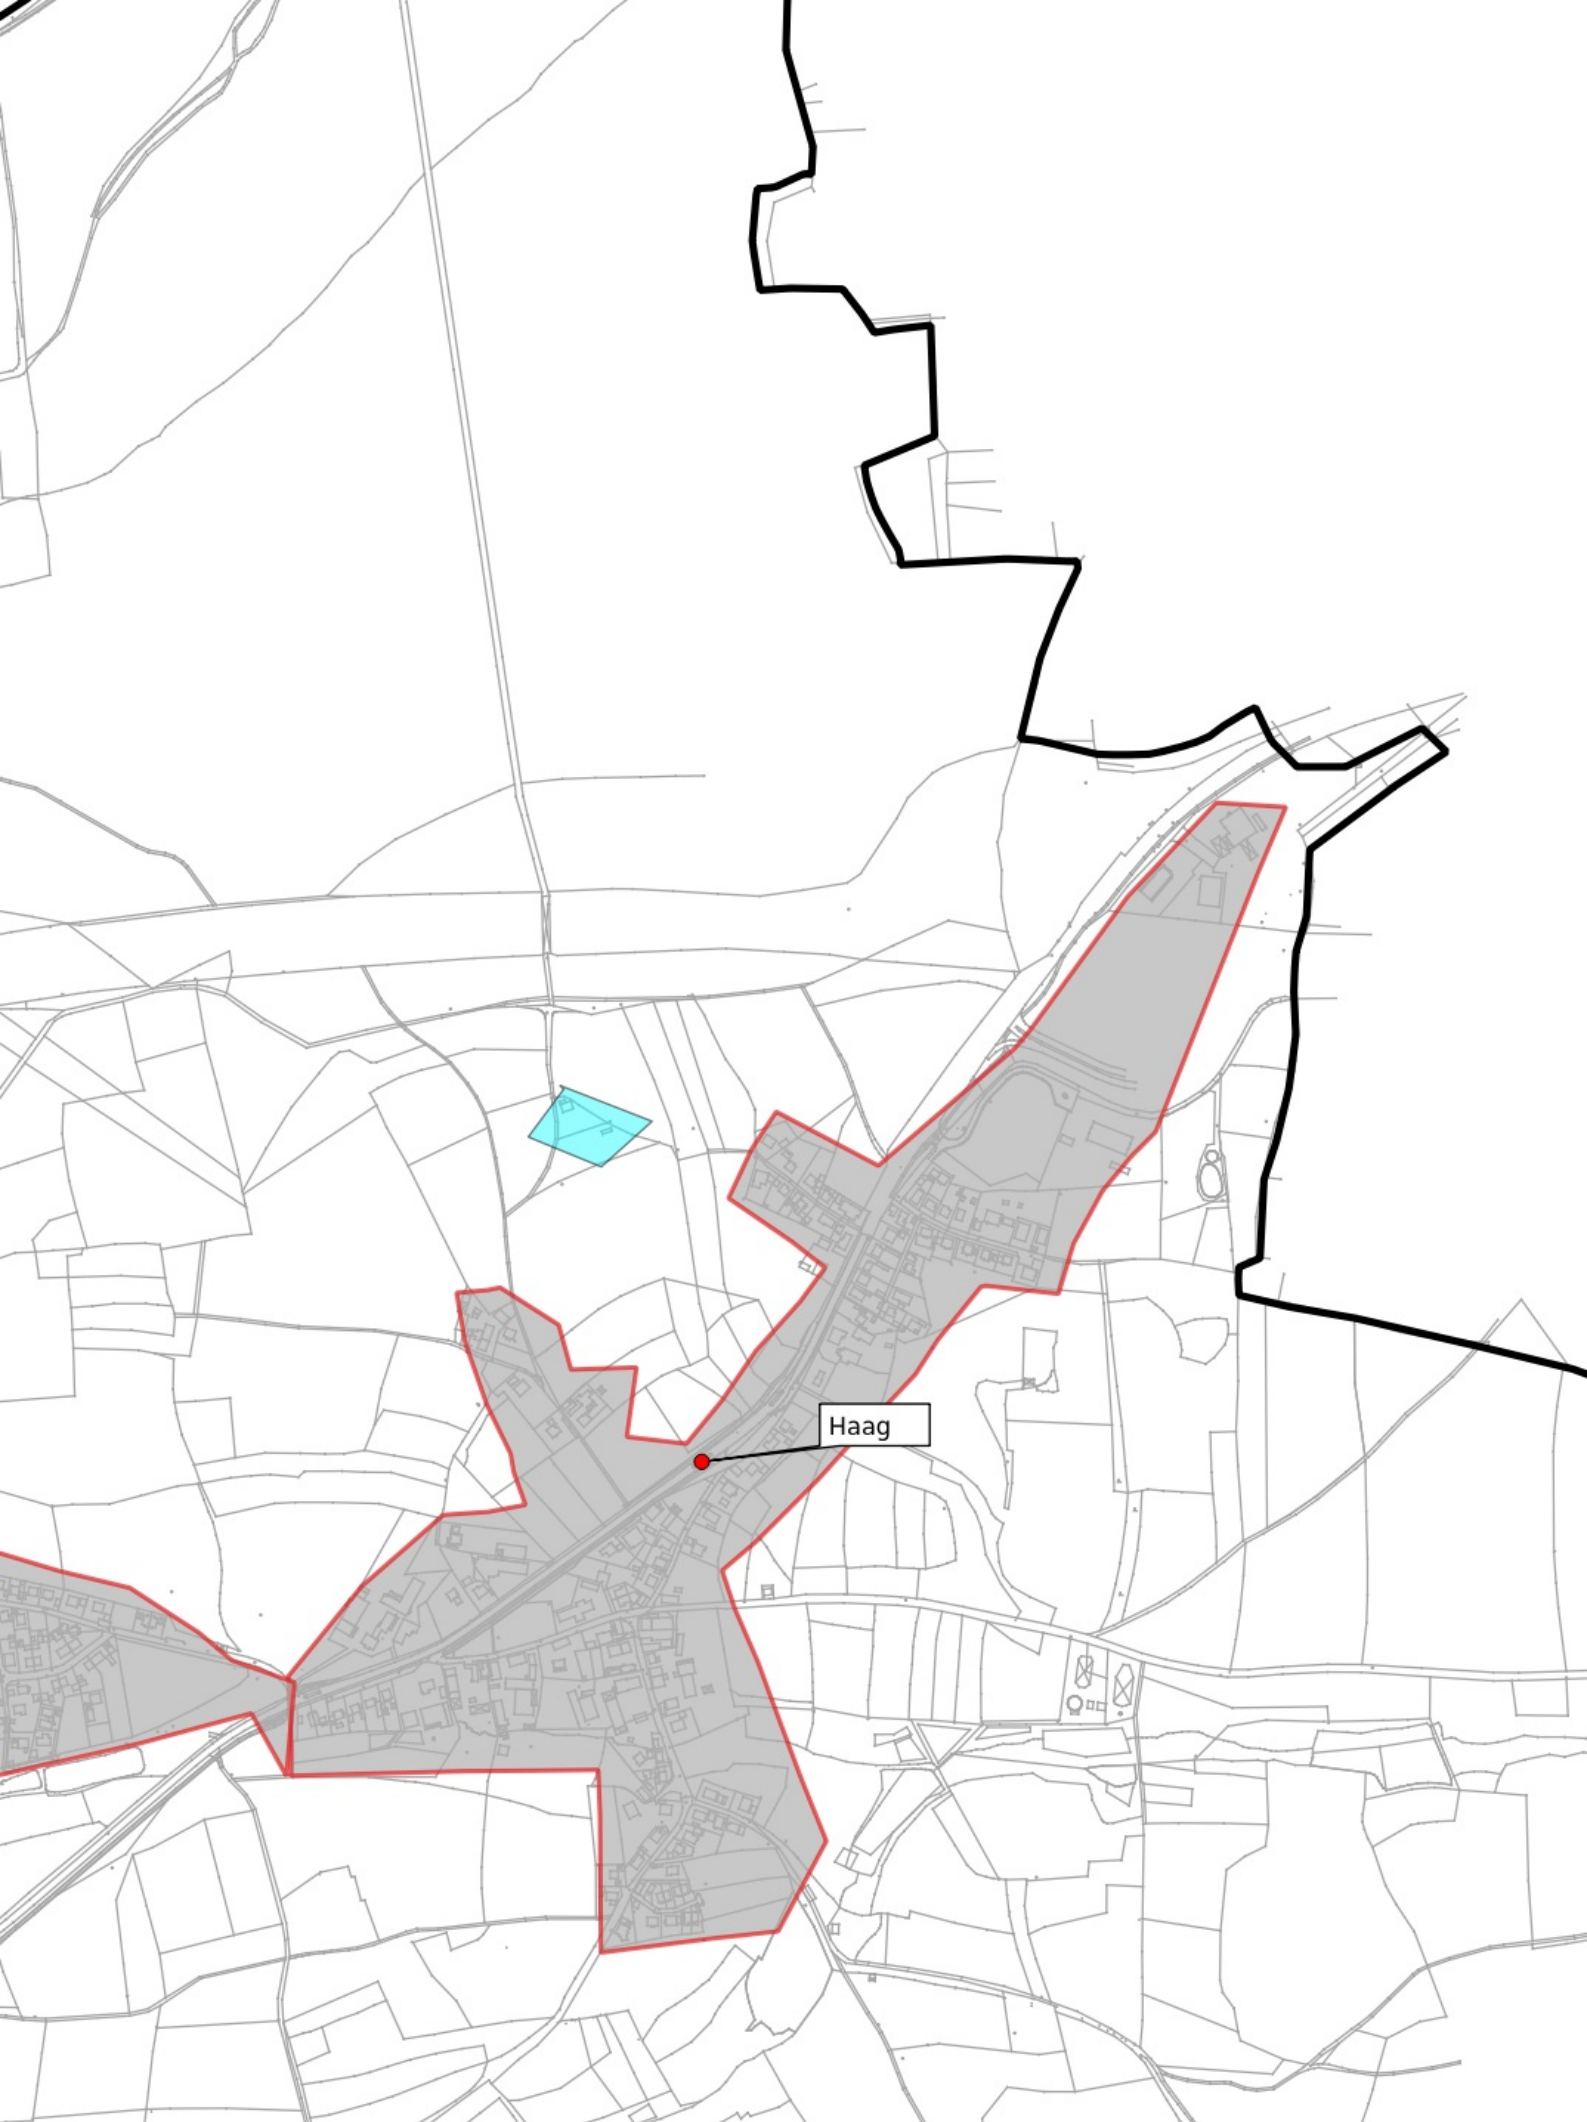

Ist Versorgung

Stand vor Markterkundung

vorläufiges
Erschließungsgebiet

Gemeinde Kammerstein

Legende

Ist Versorgung

Versorgung bis 15 Mbit/s Download und 1 Mbit/s Upload

ist Versorgung >15 Mbit/s Down load und 1 Mbit/s Upload

ist Versorgung >=30 Mbit/s und 2 Mbit/s Upload *

gemeldeter Eigenausbau

Gebiet bereits in Planung / Umsetzung gemäß Breitbandrichtlinie BbR in Zukunft >= 30 Mbit/s

Putzenreuth

Volkersgau

Oberreichenbach

Waikersreuth

Schattenhof

Schattenhof

Kammerstein

th

Haag

Barthelmesaurach

Albersreuth

Günzersreuth

Rudelsdorf

Barthelmesaurach

Putzenreuth

Volkersgau