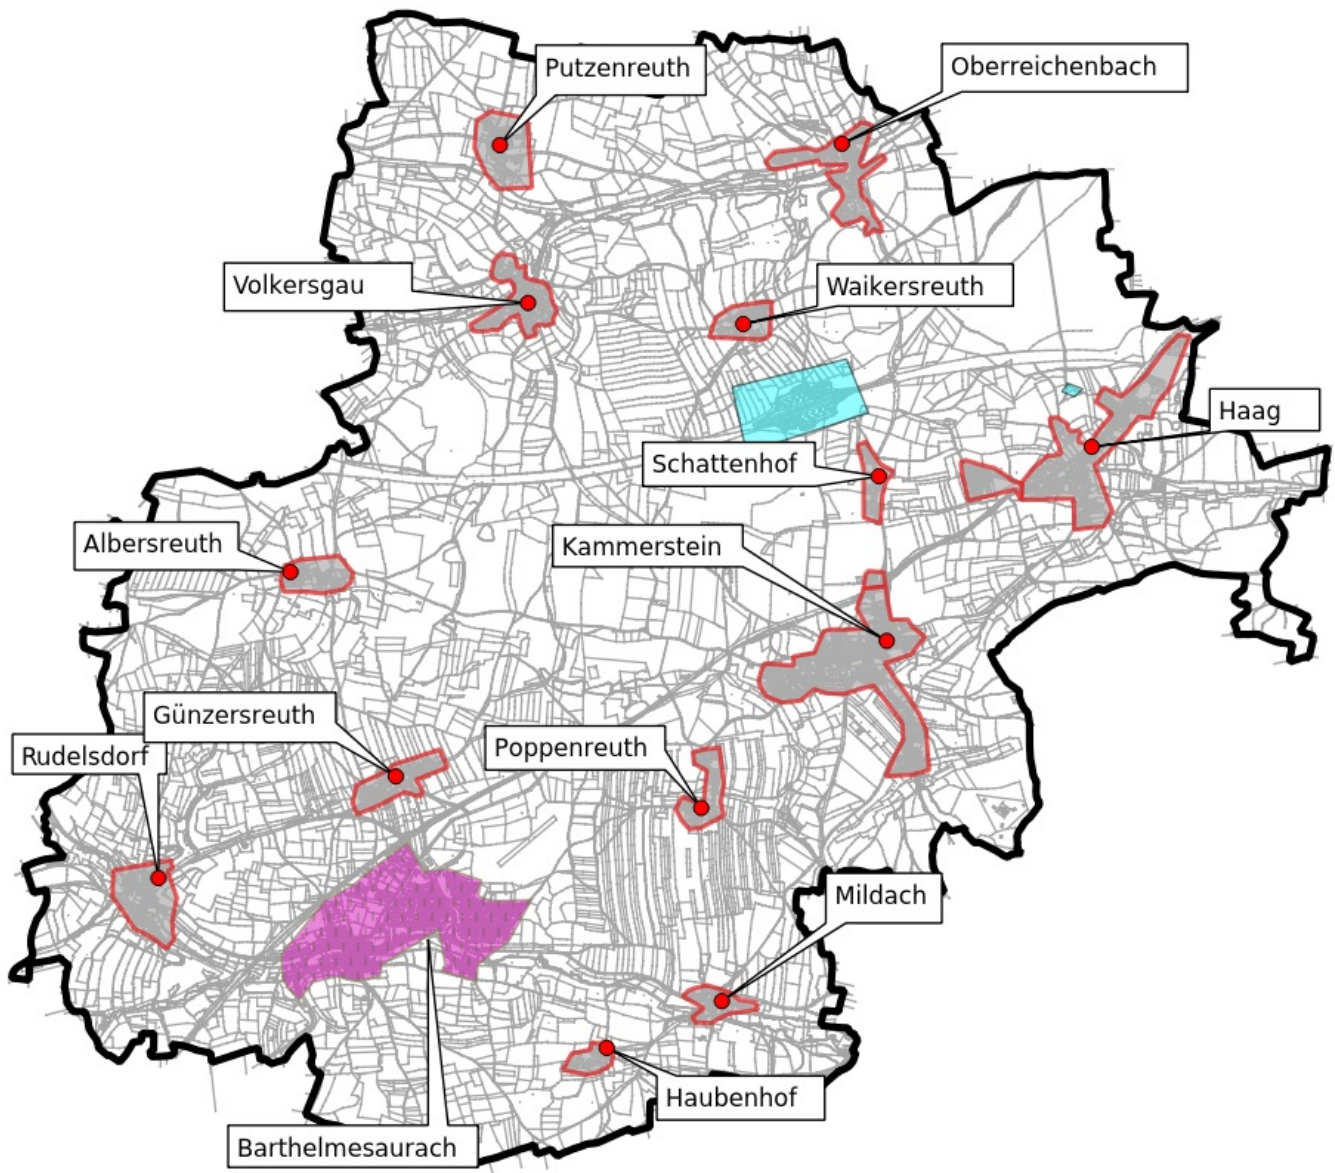

Ist Versorgung

Stand vor Markterkundung

vorläufiges
Erschließungsgebiet

Gemeinde Kammerstein

Legende

Ist Versorgung

Versorgung bis 15 Mbit/s Download und 1 Mbit/s Upload

ist Versorgung >15 Mbit/s Down load und 1 Mbit/s Upload

ist Versorgung >=30 Mbit/s und 2 Mbit/s Upload *

gemeldeter Eigenausbau

Gebiet bereits in Planung / Umsetzung gemäß Breitbandrichtlinie BbR in Zukunft >= 30 Mbit/s

Putzenreuth

Volkersgau

Oberreichenbach

Waikersreuth

Schattenhof

Schattenhof

Kammerstein

th

Haag

Barthelmesaurach

Albersreuth

Günzersreuth

Rudelsdorf

Barthelmesaurach

Putzenreuth

Volkersgau