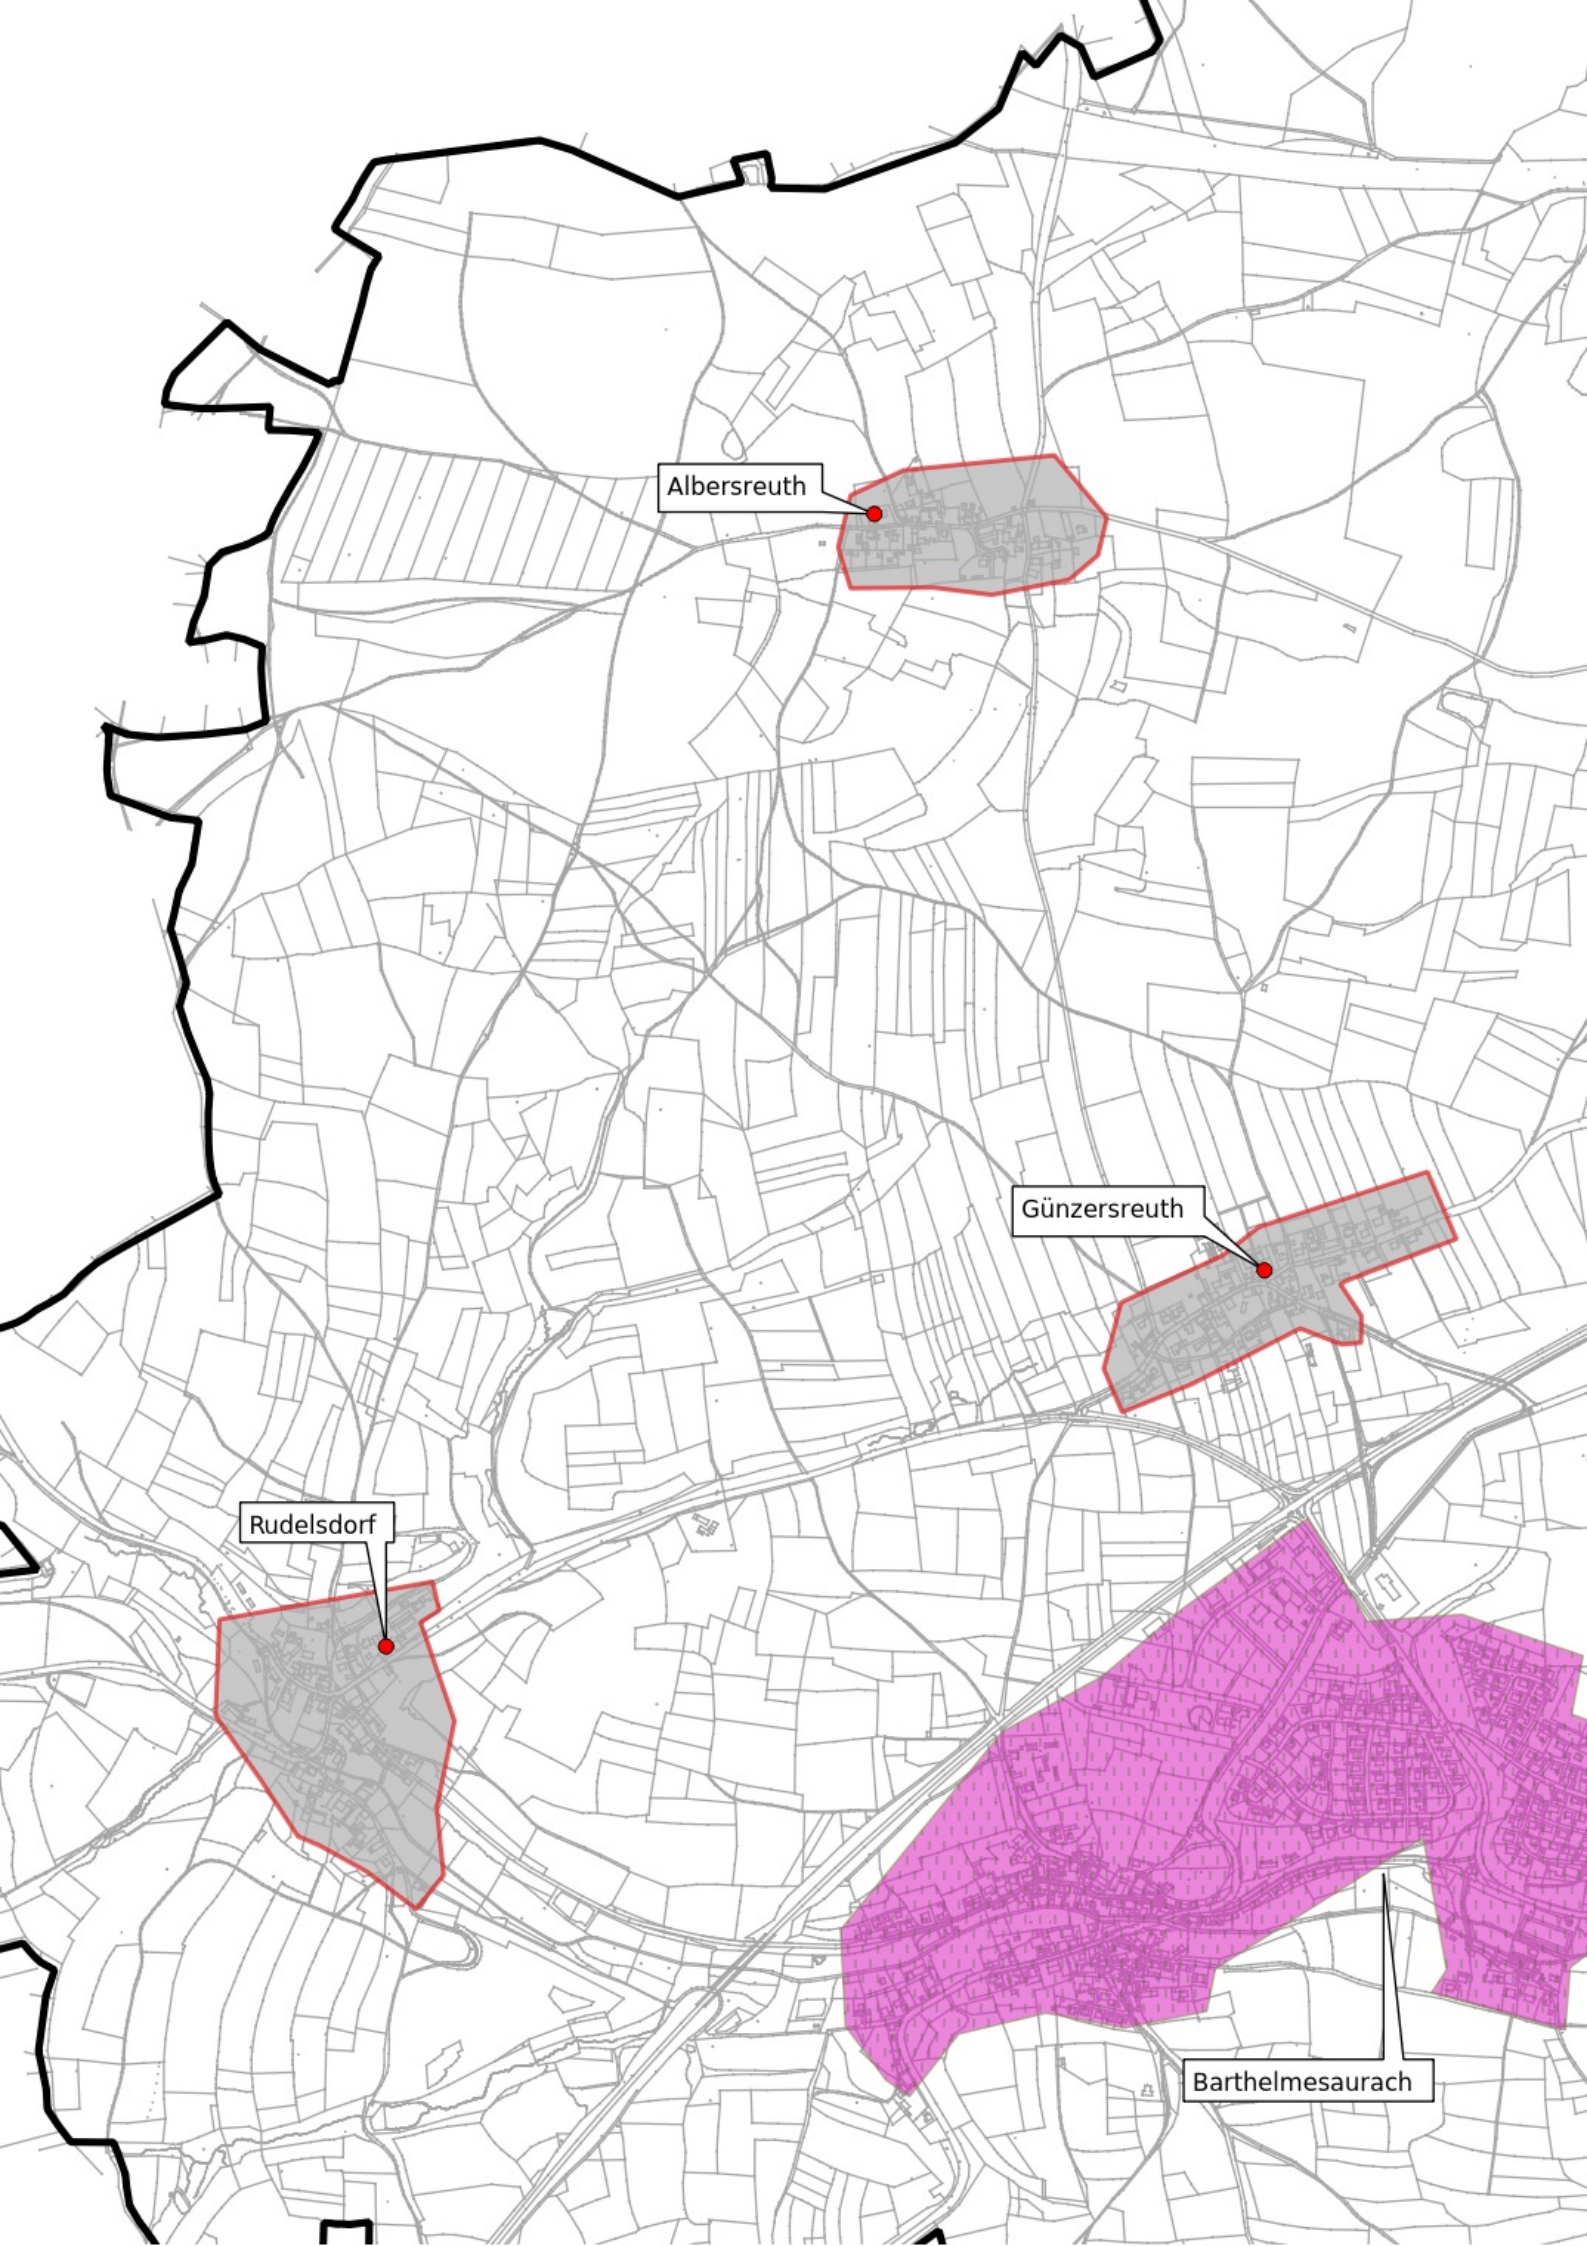

Ist Versorgung

Stand vor Markterkundung

vorläufiges
Erschließungsgebiet

Gemeinde Kammerstein

Legende

Ist Versorgung

Versorgung bis 15 Mbit/s Download und 1 Mbit/s Upload

ist Versorgung >15 Mbit/s Down load und 1 Mbit/s Upload

ist Versorgung >=30 Mbit/s und 2 Mbit/s Upload *

gemeldeter Eigenausbau

Gebiet bereits in Planung / Umsetzung gemäß Breitbandrichtlinie BbR in Zukunft >= 30 Mbit/s

Putzenreuth

Volkersgau

Oberreichenbach

Waikersreuth

Schattenhof

Schattenhof

Kammerstein

th

Haag

Barthelmesaurach

Albersreuth

Günzersreuth

Rudelsdorf

Barthelmesaurach

Putzenreuth

Volkersgau