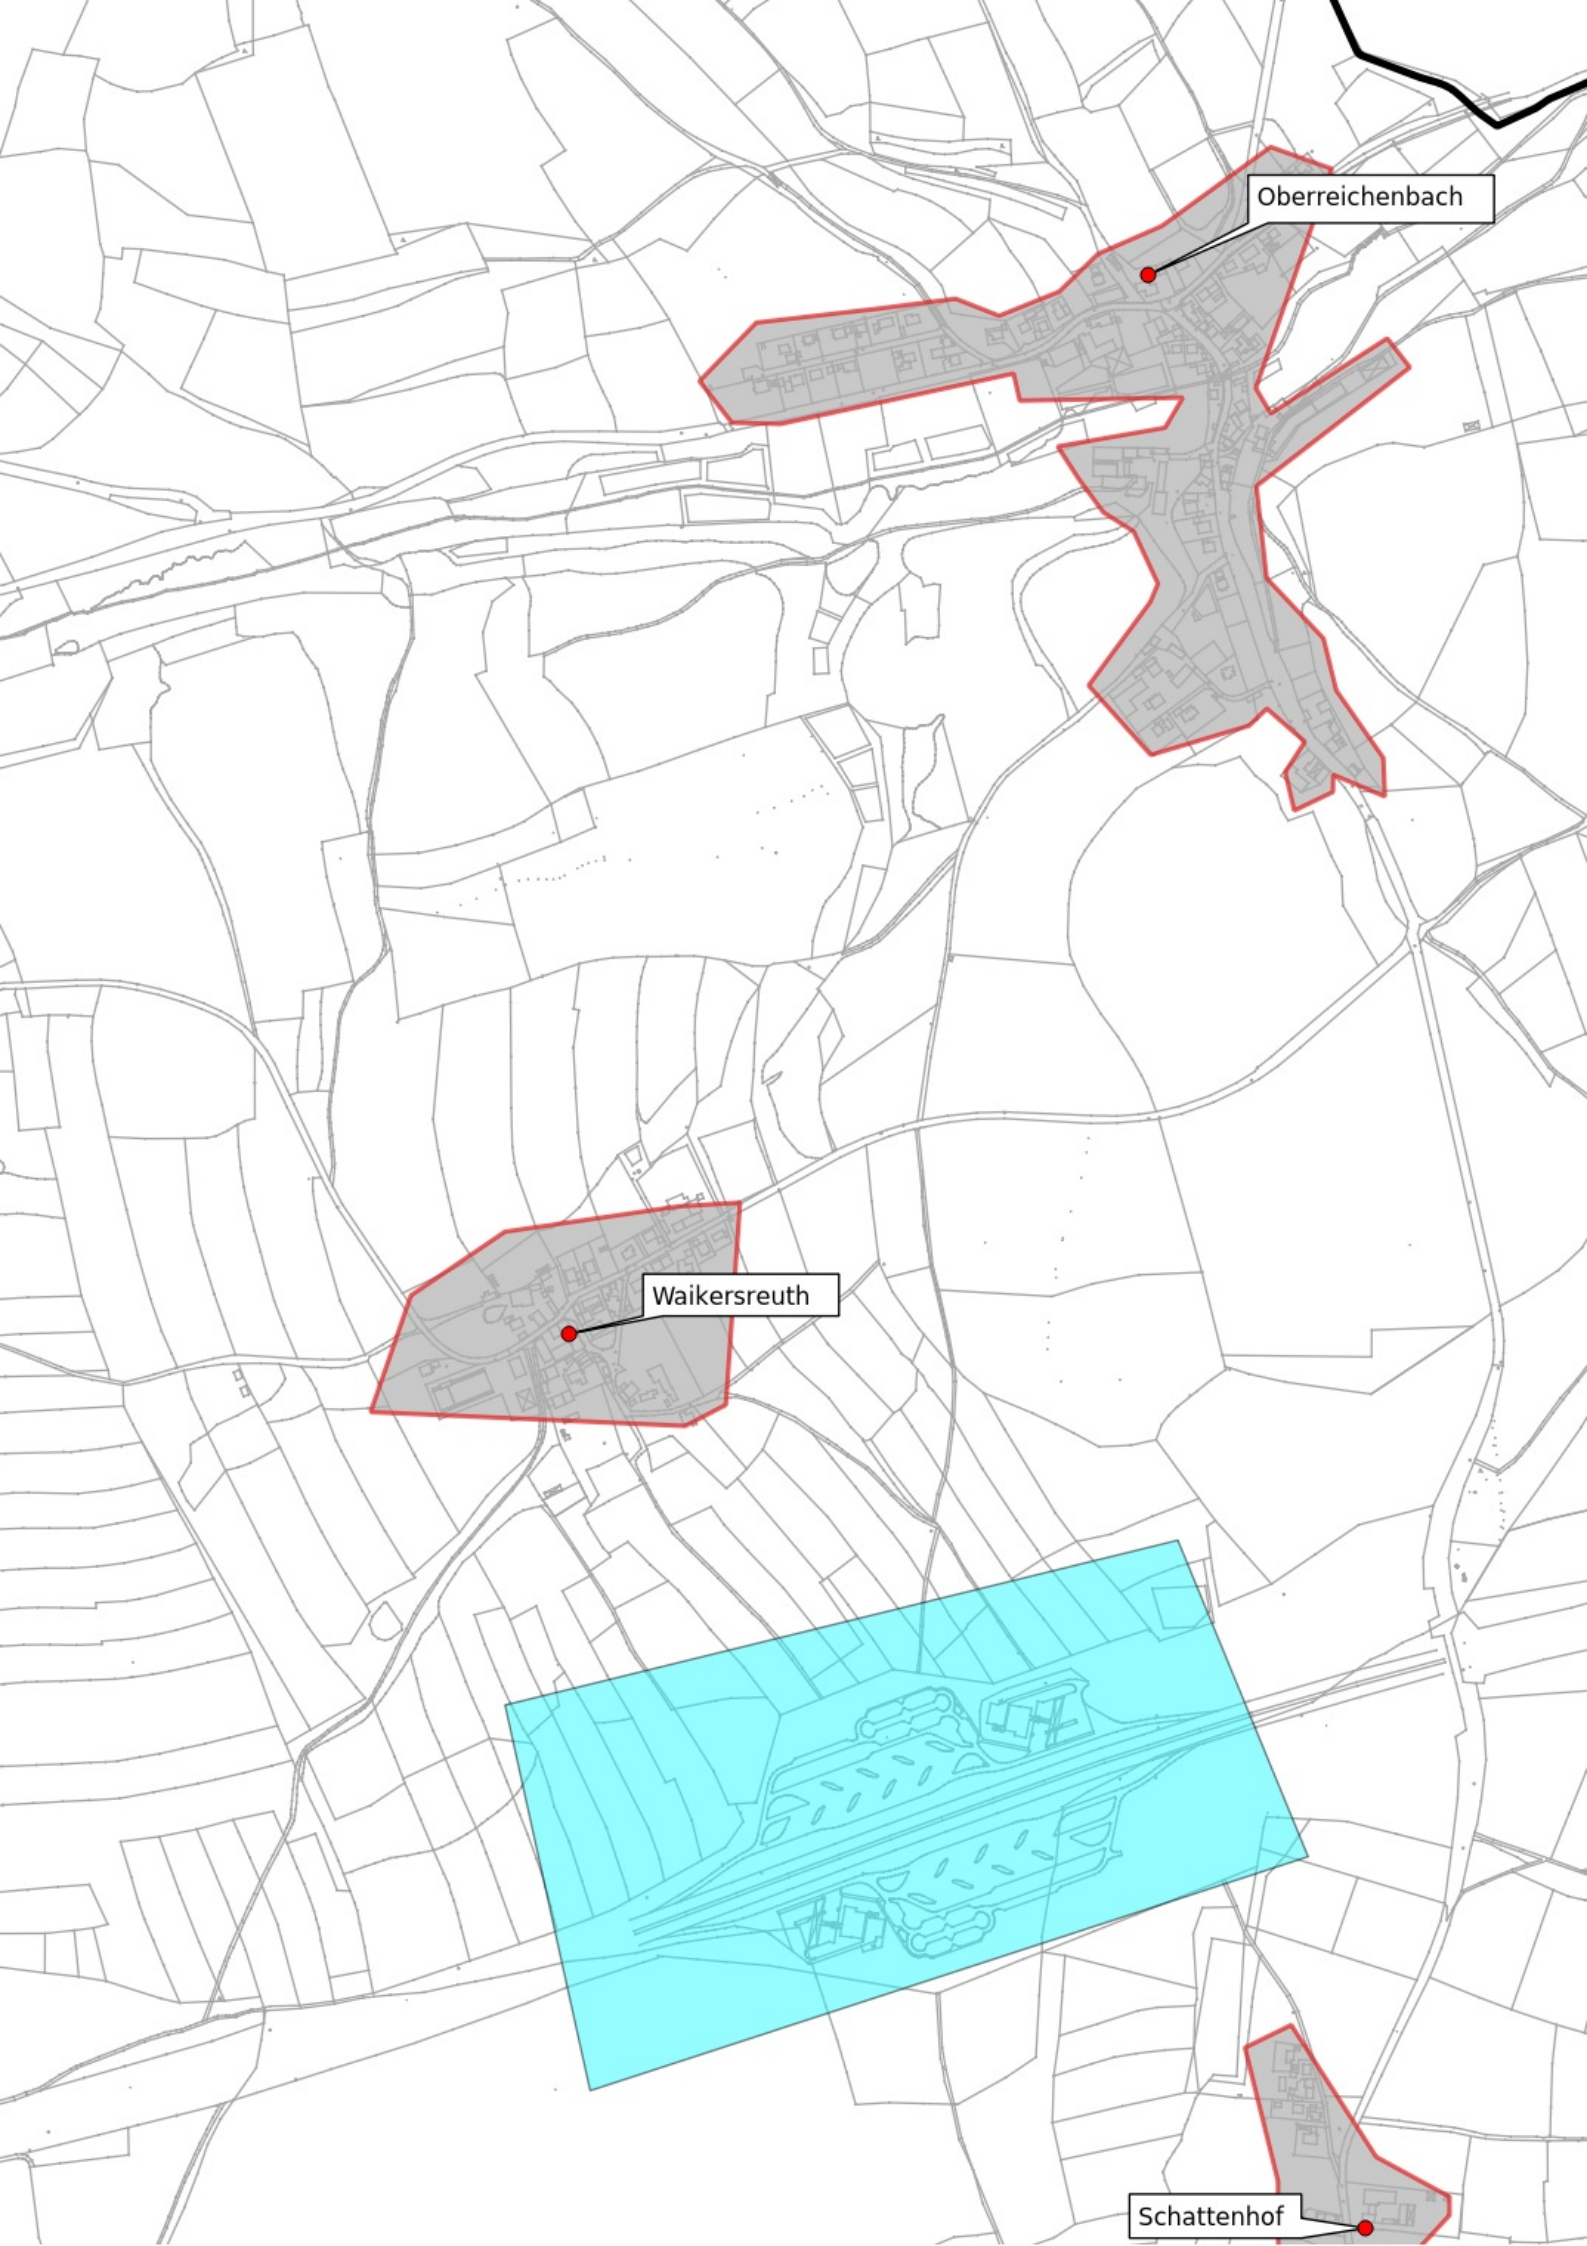

Ist Versorgung

Stand vor Markterkundung

vorläufiges
Erschließungsgebiet

Gemeinde Kammerstein

Legende

Ist Versorgung

Versorgung bis 15 Mbit/s Download und 1 Mbit/s Upload

ist Versorgung >15 Mbit/s Down load und 1 Mbit/s Upload

ist Versorgung >=30 Mbit/s und 2 Mbit/s Upload *

gemeldeter Eigenausbau

Gebiet bereits in Planung / Umsetzung gemäß Breitbandrichtlinie BbR in Zukunft >= 30 Mbit/s

Putzenreuth

Volkersgau

Oberreichenbach

Waikersreuth

Schattenhof

Schattenhof

Kammerstein

th

Haag

Barthelmesaurach

Albersreuth

Günzersreuth

Rudelsdorf

Barthelmesaurach

Putzenreuth

Volkersgau