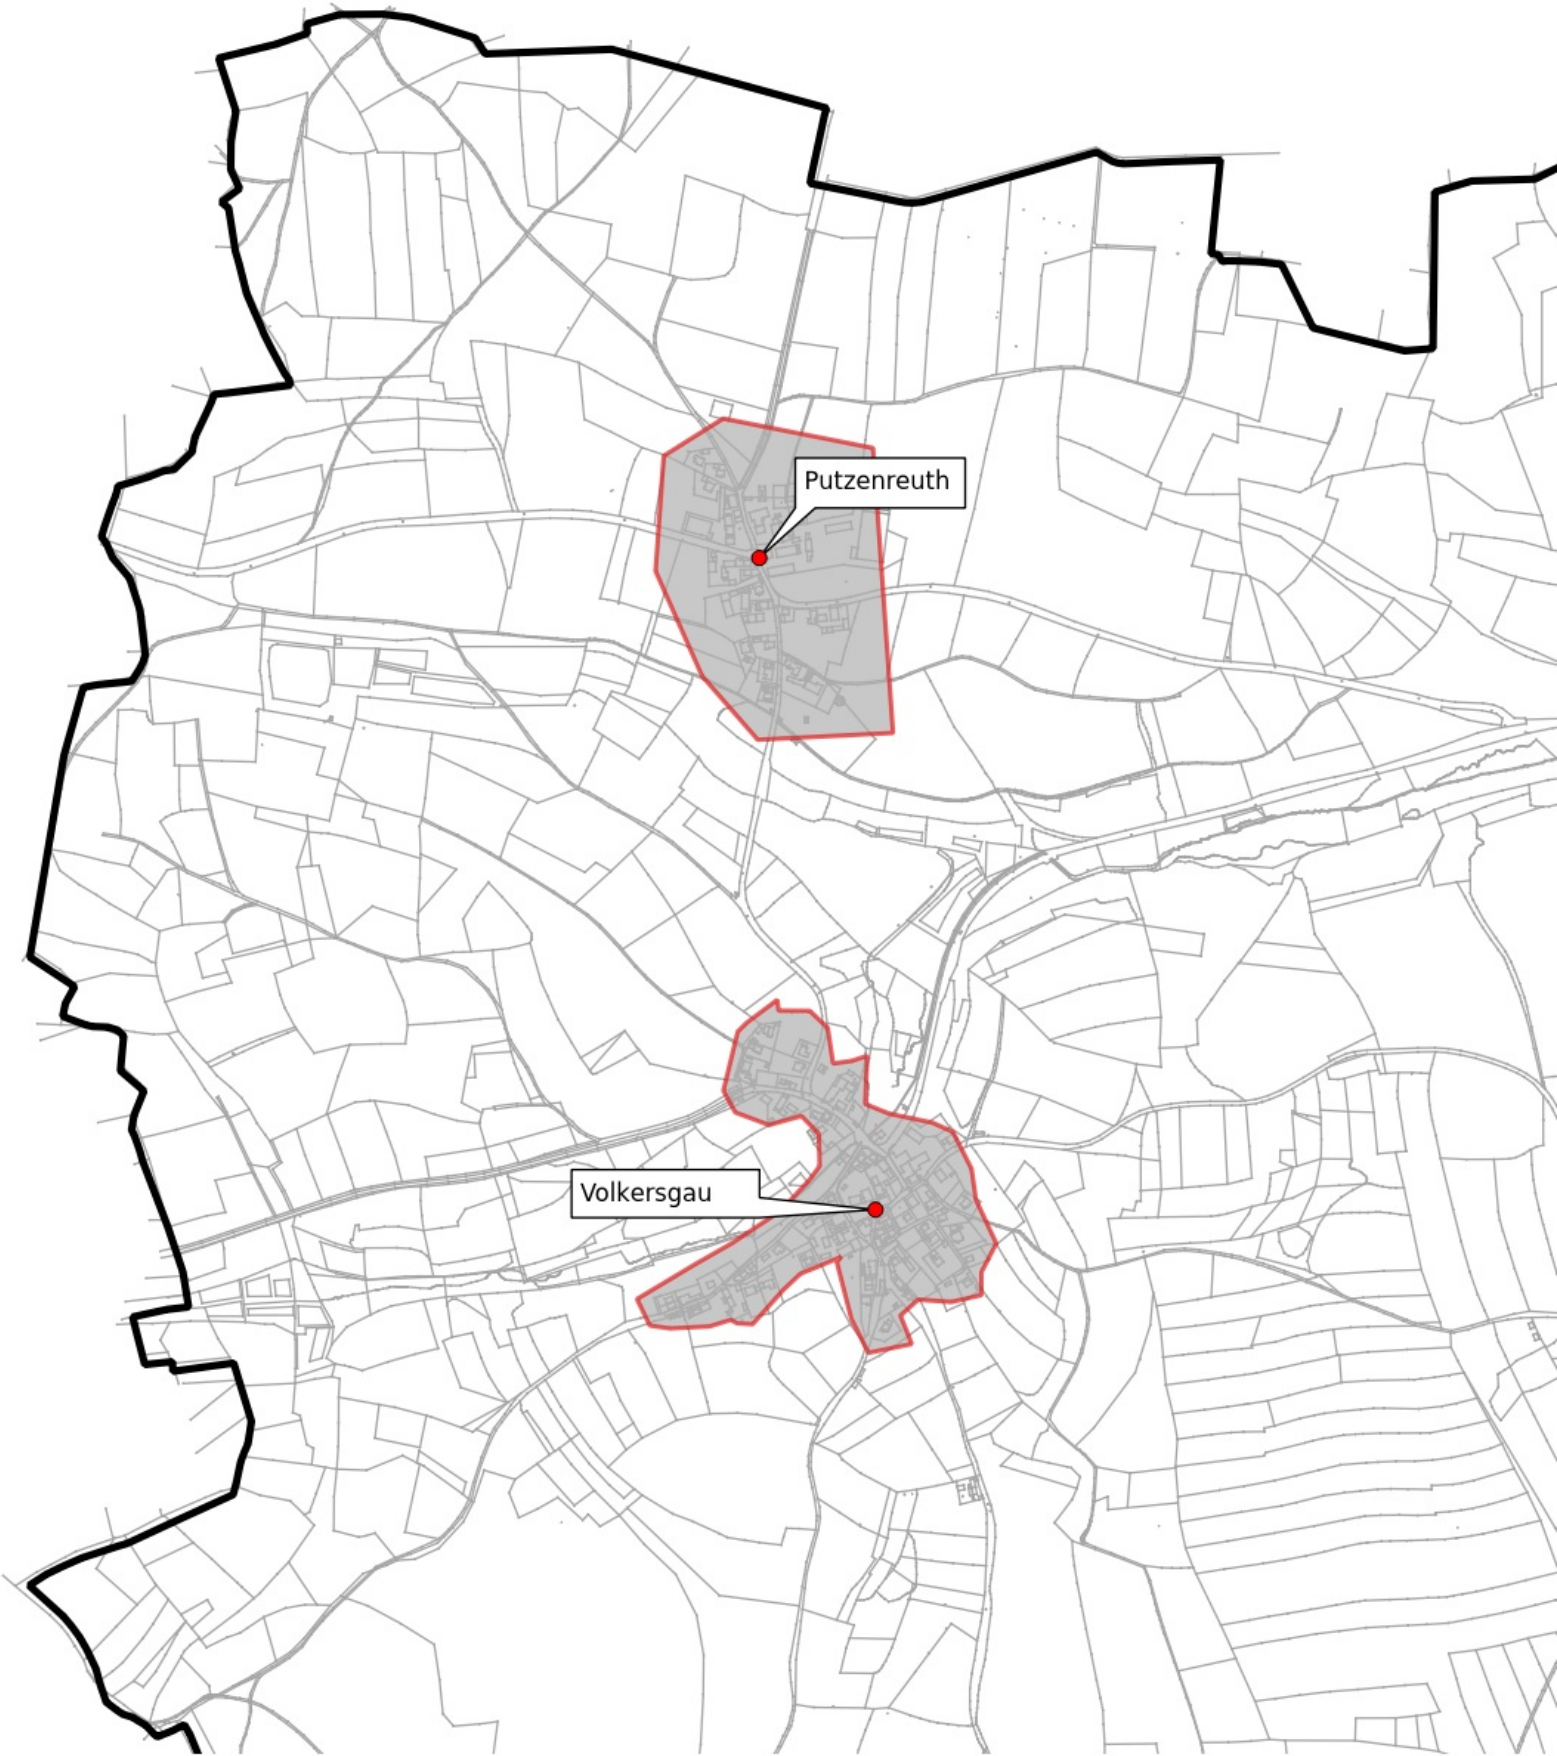

Ist Versorgung

Stand vor Markterkundung

vorläufiges
Erschließungsgebiet

Gemeinde Kammerstein

Legende

Ist Versorgung

Versorgung bis 15 Mbit/s Download und 1 Mbit/s Upload

ist Versorgung >15 Mbit/s Down load und 1 Mbit/s Upload

ist Versorgung >=30 Mbit/s und 2 Mbit/s Upload *

gemeldeter Eigenausbau

Gebiet bereits in Planung / Umsetzung gemäß Breitbandrichtlinie BbR in Zukunft >= 30 Mbit/s

Putzenreuth

Volkersgau

Oberreichenbach

Waikersreuth

Schattenhof

Schattenhof

Kammerstein

th

Haag

Barthelmesaurach

Albersreuth

Günzersreuth

Rudelsdorf

Barthelmesaurach

Putzenreuth

Volkersgau