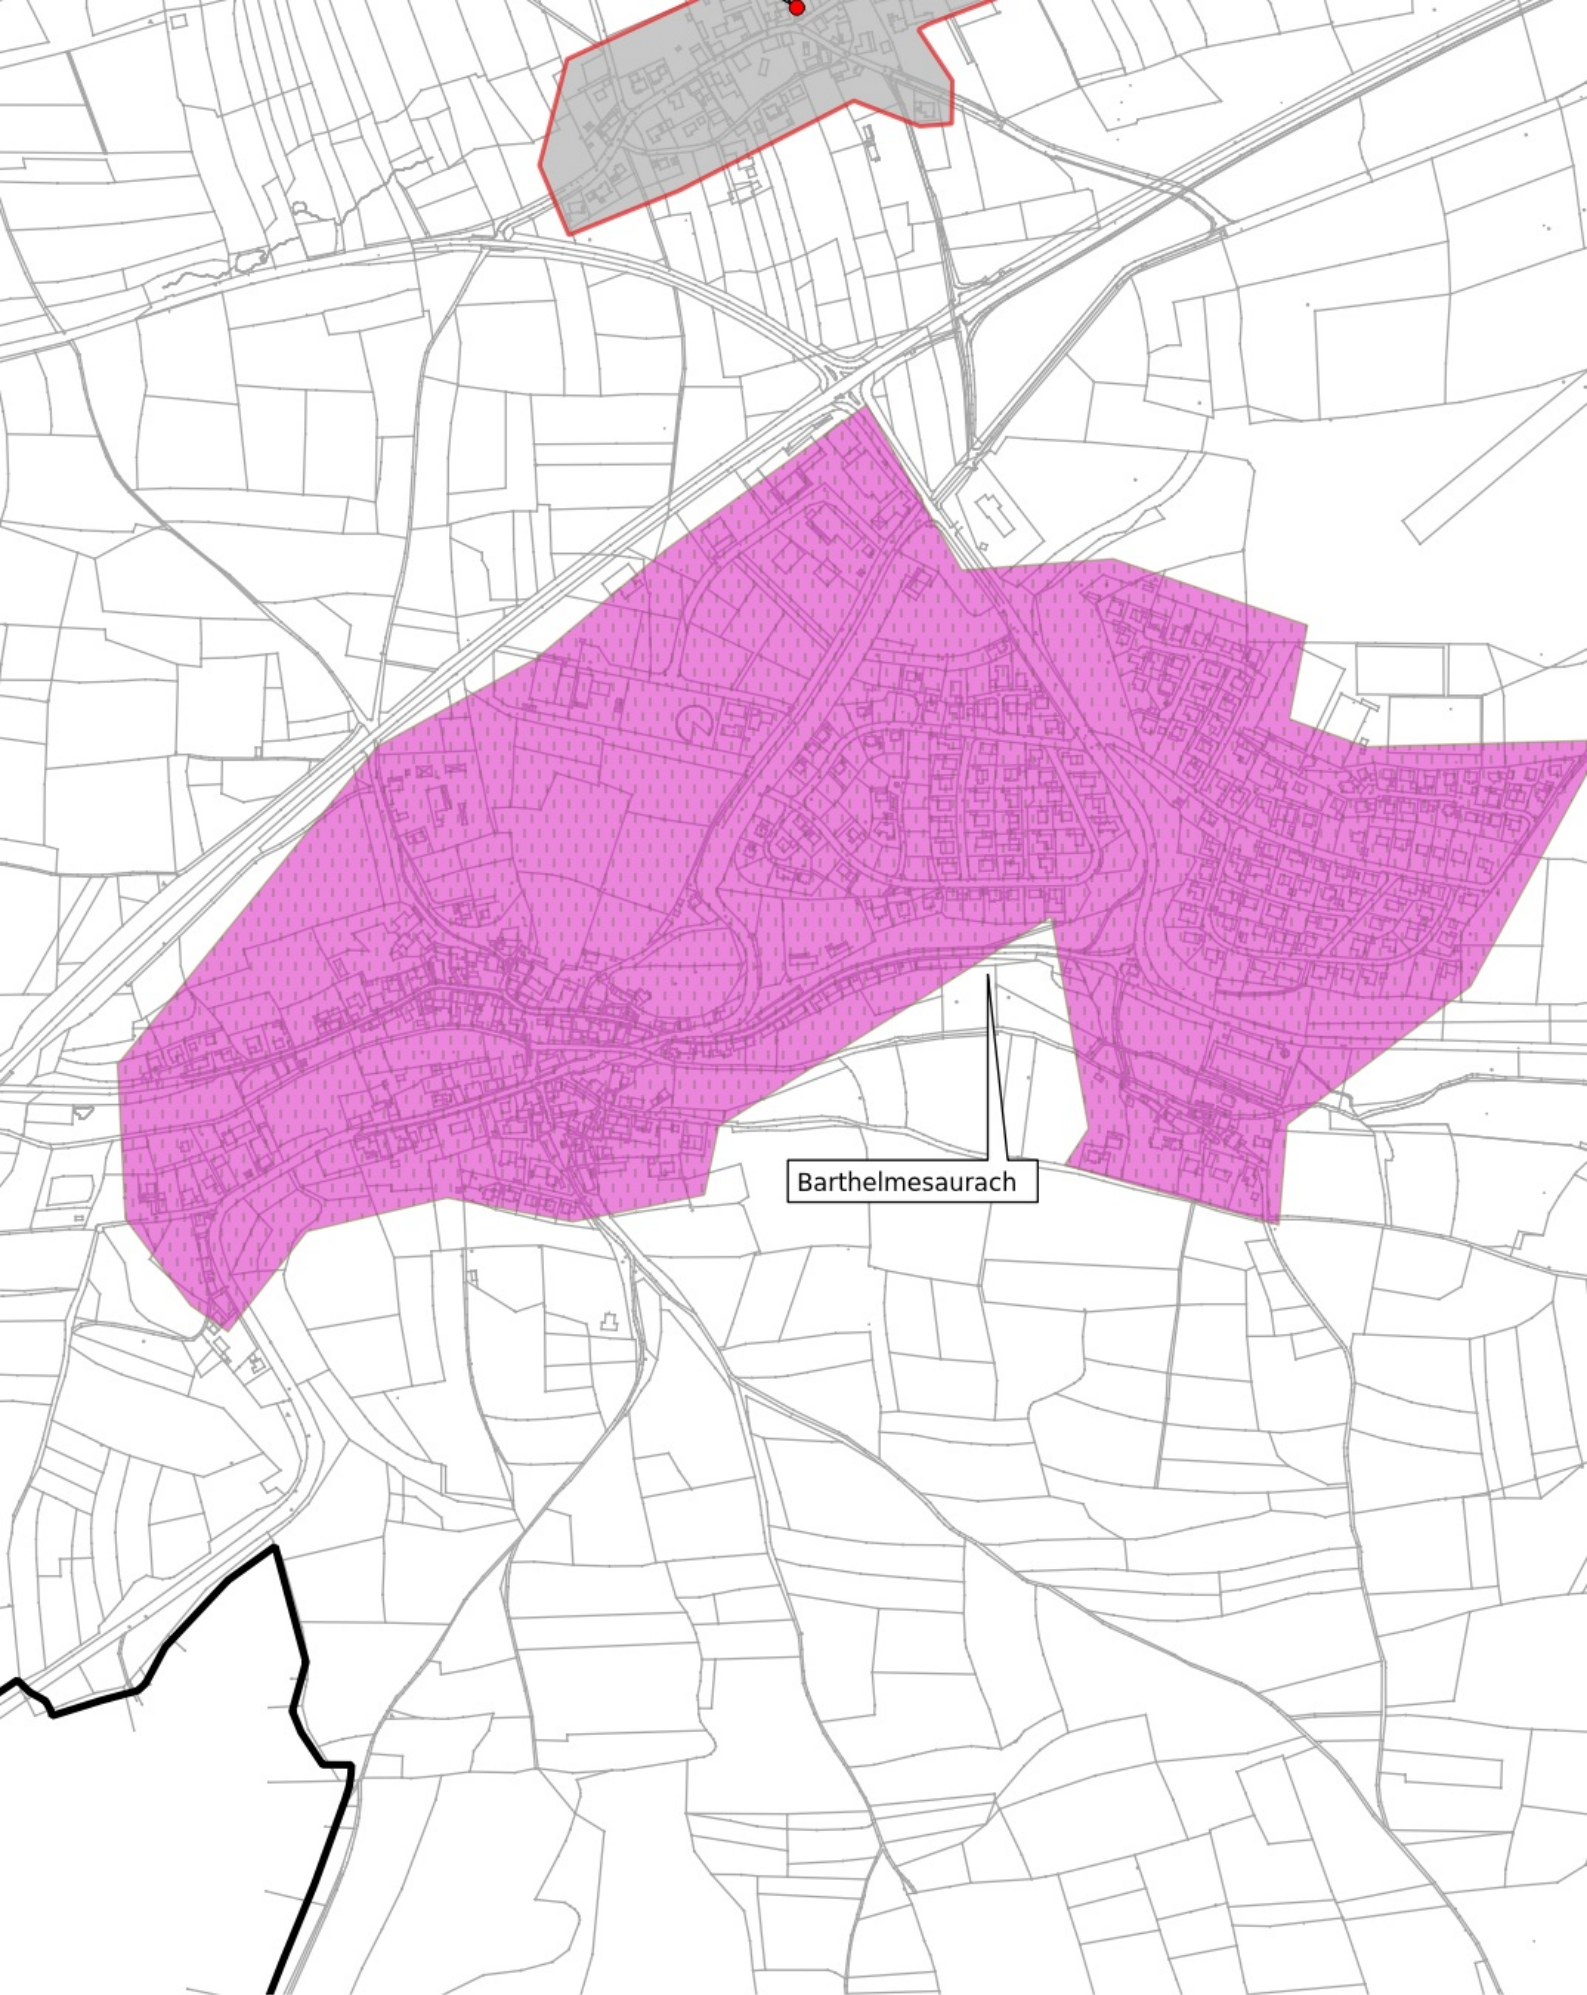

Ist Versorgung

Stand vor Markterkundung

vorläufiges
Erschließungsgebiet

Gemeinde Kammerstein

Legende

Ist Versorgung

Versorgung bis 15 Mbit/s Download und 1 Mbit/s Upload

ist Versorgung >15 Mbit/s Down load und 1 Mbit/s Upload

ist Versorgung >=30 Mbit/s und 2 Mbit/s Upload *

gemeldeter Eigenausbau

Gebiet bereits in Planung / Umsetzung gemäß Breitbandrichtlinie BbR in Zukunft >= 30 Mbit/s

Putzenreuth

Volkersgau

Oberreichenbach

Waikersreuth

Schattenhof

Schattenhof

Kammerstein

th

Haag

Barthelmesaurach

Albersreuth

Günzersreuth

Rudelsdorf

Barthelmesaurach

Putzenreuth

Volkersgau