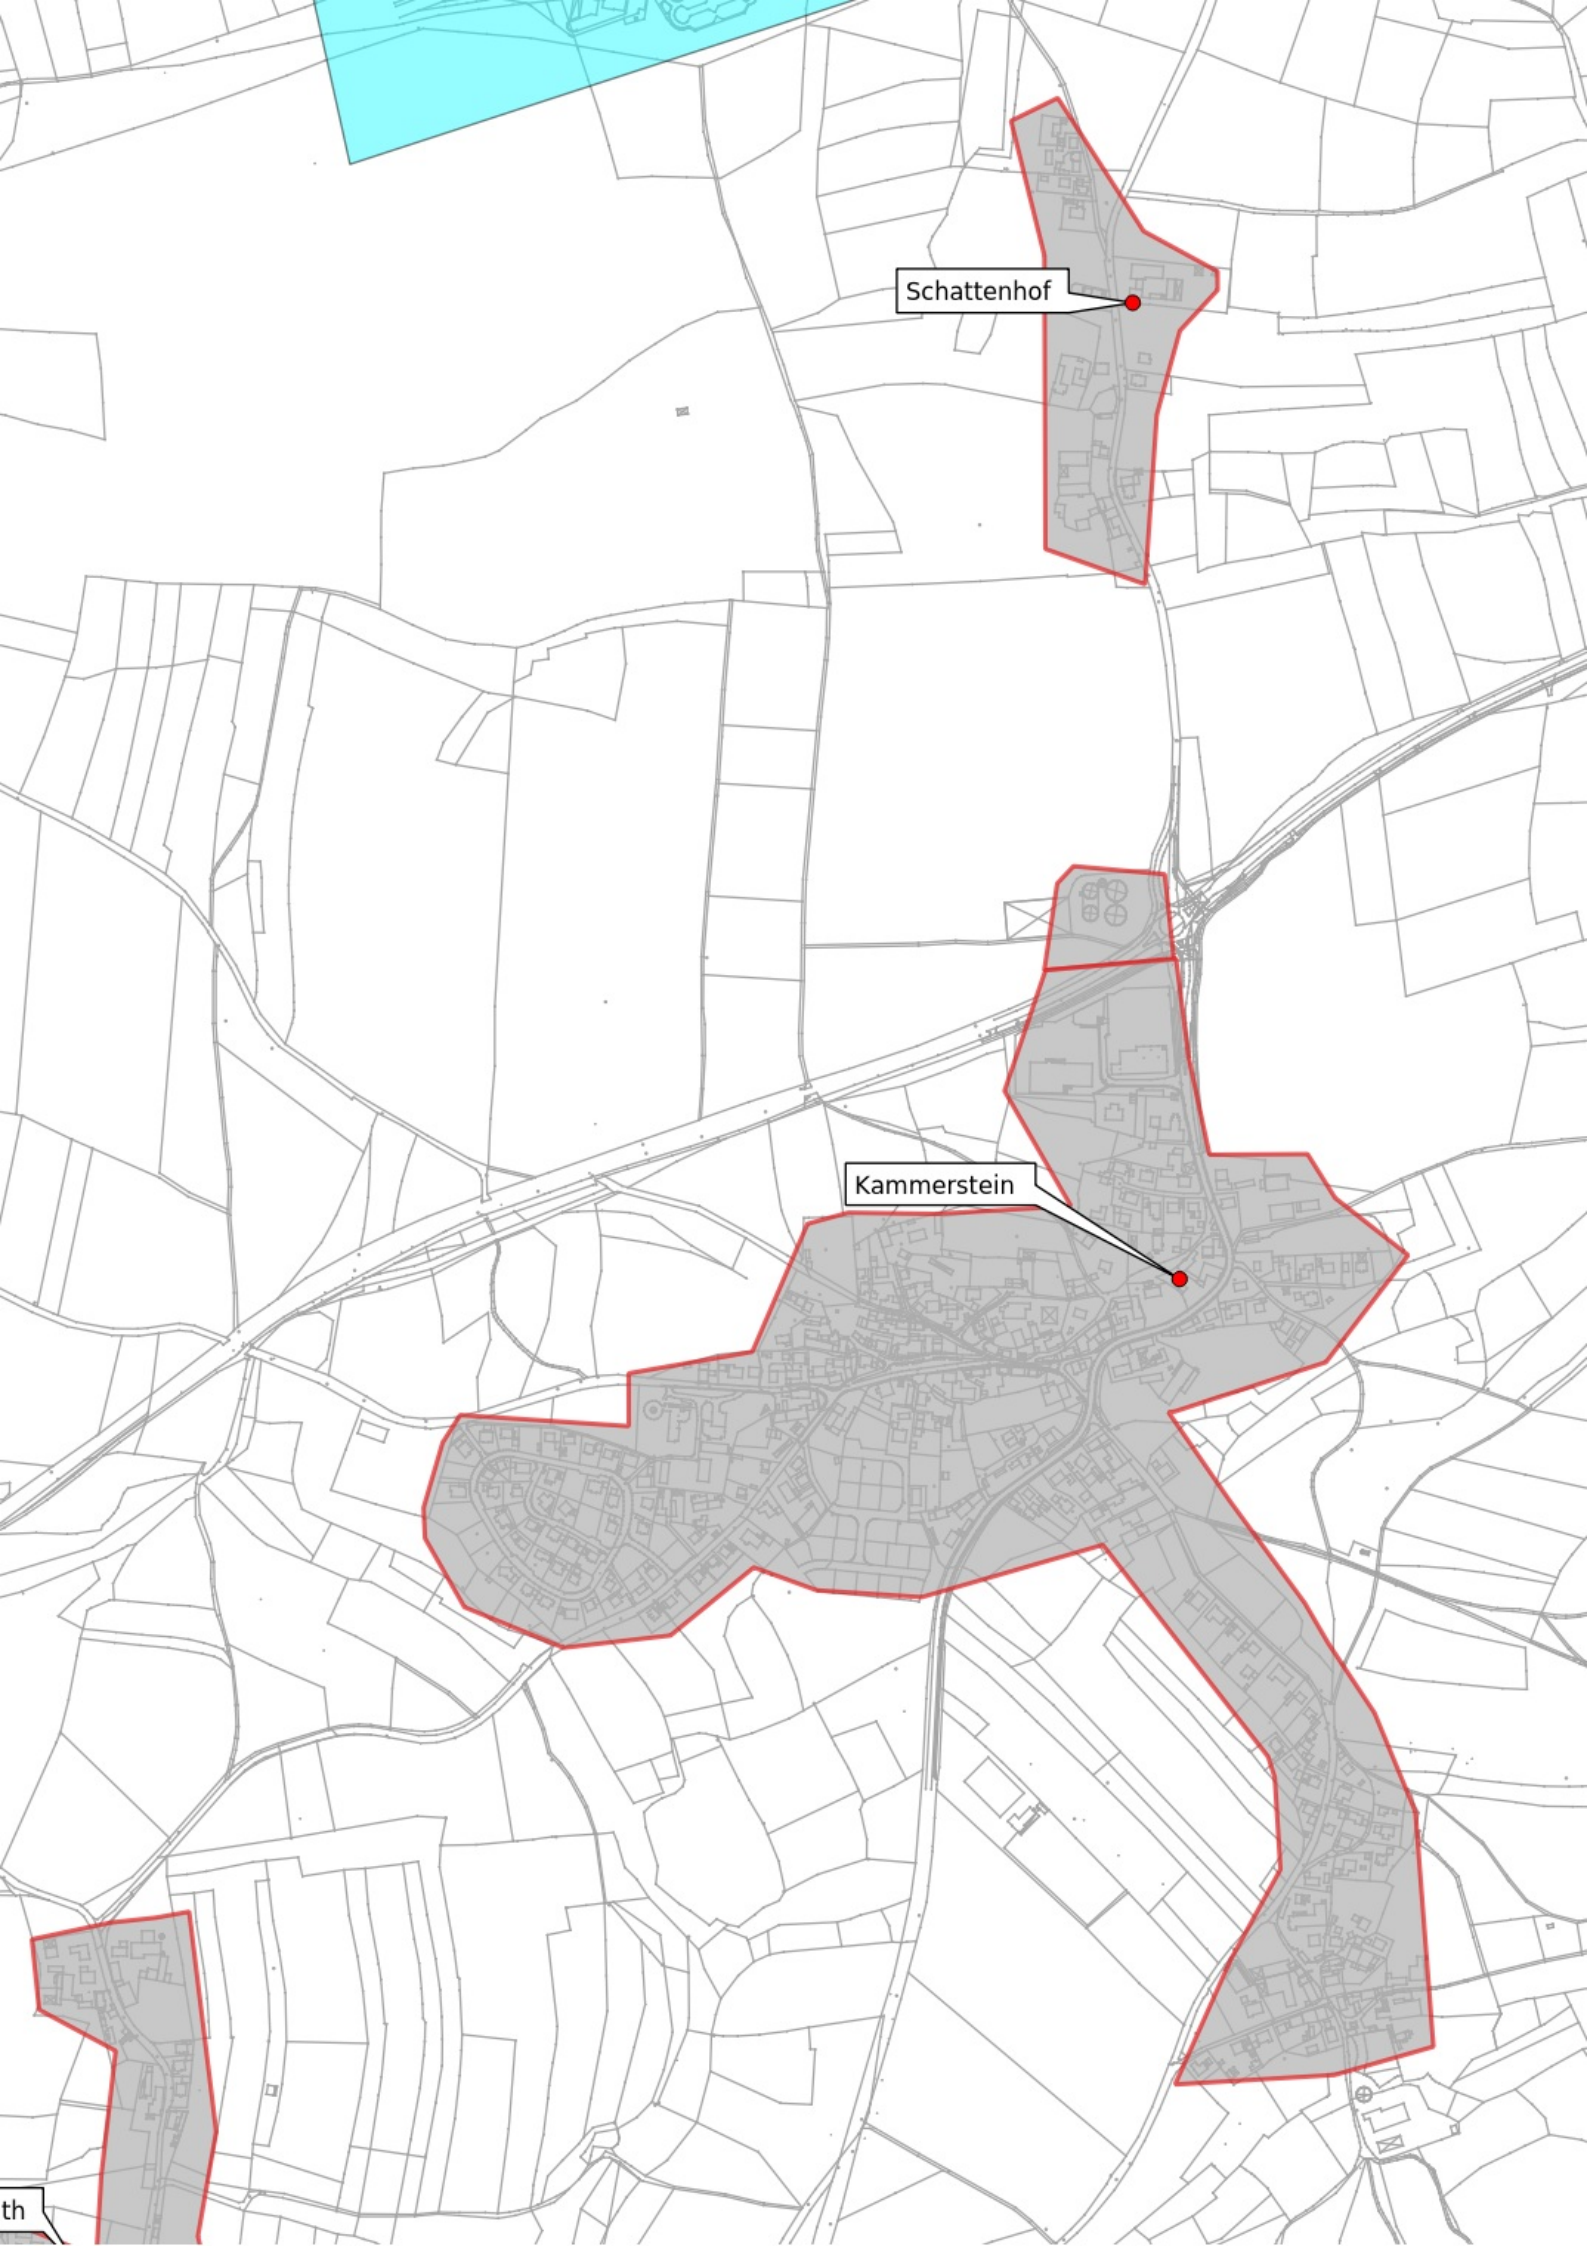

Ist Versorgung

Stand vor Markterkundung

vorläufiges
Erschließungsgebiet

Gemeinde Kammerstein

Legende

Ist Versorgung

Versorgung bis 15 Mbit/s Download und 1 Mbit/s Upload

ist Versorgung >15 Mbit/s Down load und 1 Mbit/s Upload

ist Versorgung >=30 Mbit/s und 2 Mbit/s Upload *

gemeldeter Eigenausbau

Gebiet bereits in Planung / Umsetzung gemäß Breitbandrichtlinie BbR in Zukunft >= 30 Mbit/s

Putzenreuth

Volkersgau

Oberreichenbach

Waikersreuth

Schattenhof

Schattenhof

Kammerstein

th

Haag

Barthelmesaurach

Albersreuth

Günzersreuth

Rudelsdorf

Barthelmesaurach

Putzenreuth

Volkersgau